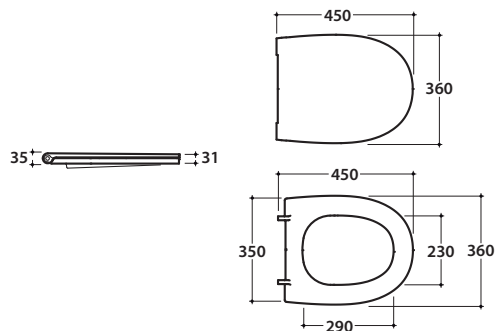

# GLOBO

Cod. **MD004.BI**

Vaso terra SENZABRIDA® 54.36 cm con carico e scarico regolabile MULTI.  
 Scarico 4,5/3 Lt. Completo di FISSAGGIOGHOST® Peso 25 kg.  
 Back to wall wc SENZABRIDA® 54.36 cm with adjustable water inlet/outlet MULTI.  
 Drain 4,5/3 Lt. FISSAGGIOGHOST® fixing kit included. Weight 25 kg.

\*Quote d'installazione standard- Standard installation measures

Cod. **MD019.BI**

Coprivaso in termoindurente. Peso 3kg.  
 Thermo-setting seat-cover. Weight 3 kg.

Cod. **MD020.BI**

Coprivaso in termoindurente chiusura rallentata. Peso 3kg.  
 Thermo-setting seat-cover with soft closing system. Weight 3 kg.

Cod. **VA077\***  
 Raccordo per scarico a pavimento regolabile da 6 a 11 cm ø 10.  
 Elbow pipe for floor drain. Adjustable 6/11 cm ø 10.

Cod. **VA079\***  
 Curva tecnica per lo scarico a pavimento regolabile da 12 a 15 cm ø 11.  
 Elbow pipe for floor drain. Adjustable 12/15 cm ø 11.

Cod. **VA078\***  
 Raccordo per scarico a pavimento regolabile da 16 a 20 cm ø 10.  
 Elbow pipe for floor drain. Adjustable 16/20 cm ø 10.

Cod. **VA076**  
 Raccordo per scarico a parete cm. 35  
 Pipe for wall drain 35cm.