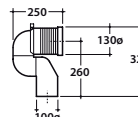

Cod. **VA076**
Raccordo per scarico a parete cm. 35
Pipe for wall drain 35cm.