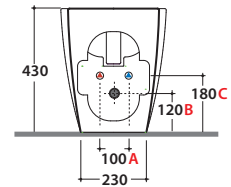

A	80 <-----> 220	B	70 <-----> 210	C	150 <-----> 230

Cod. **FI012BI**

Piletta up and down con tappo in ceramica per bidet. Peso 0,5 Kg

Push open valve drain with ceramic top for bidet. Weight 0,5 Kg

Cod. **FI012CR**

Piletta cromata up and down per per bidet. Peso 0,5 Kg

Push open chromed valve drain for bidet. Weight 0,5 Kg