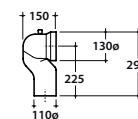

# GLOBO

Cod. **MD004.BI**

Vaso terra SENZABRIDA® 54.36 cm con carico e scarico regolabile MULTI.  
 Scarico 4,5/3 Lt. Completo di FISSAGGIOGHOST® Peso 25 kg.  
 Back to wall wc SENZABRIDA® 54.36 cm with adjustable water inlet/outlet MULTI.  
 Drain 4,5/3 Lt. FISSAGGIOGHOST® fixing kit included. Weight 25 kg.

\*Quote d'installazione standard- Standard installation measures

Cod. **MD019.BI**

Coprivaso in termoindurente. Peso 3kg.  
 Thermo-setting seat-cover. Weight 3 kg.

Cod. **MD020.BI**

Coprivaso in termoindurente chiusura rallentata. Peso 3kg.  
 Thermo-setting seat-cover with soft closing system. Weight 3 kg.

Cod. **VA077\***  
 Raccordo per scarico a pavimento regolabile da 6 a 11 cm ø 10.  
 Elbow pipe for floor drain. Adjustable 6/11 cm ø 10.

Cod. **VA079\***  
 Curva tecnica per lo scarico a pavimento regolabile da 12 a 15 cm ø 11.  
 Elbow pipe for floor drain. Adjustable 12/15 cm ø 11.

Cod. **VA086\*\***  
 Raccordo eccentrico per entrata acqua h 33 cm o h 36 cm ø 4.  
 Eccentric pipe for water inlet 33/36 cm ø 4.

Cod. **VA132**  
 Riduttore flusso di scarico.  
 Flow reductor.