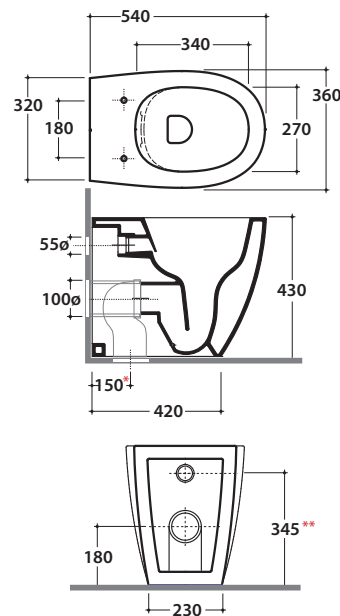

# GLOBO

Cod. **MD004.BI**

Vaso terra SENZABRIDA® 54.36 cm con carico e scarico regolabile MULTI.  
 Scarico 4,5/3 Lt. Completo di FISSAGGIOGHOST® Peso 25 kg.  
 Back to wall wc SENZABRIDA® 54.36 cm with adjustable water inlet/outlet MULTI.  
 Drain 4,5/3 Lt. FISSAGGIOGHOST® fixing kit included. Weight 25 kg.

Cod. **VA077\***  
 Raccordo per scarico a pavimento regolabile da 6 a 11 cm ø 10.  
 Elbow pipe for floor drain. Adjustable 6/11 cm ø 10.

Cod. **VA079\***  
 Curva tecnica per lo scarico a pavimento regolabile da 12 a 15 cm ø 11.  
 Elbow pipe for floor drain. Adjustable 12/15 cm ø 11.

Cod. **VA078\***  
 Raccordo per scarico a pavimento regolabile da 16 a 20 cm ø 10.  
 Elbow pipe for floor drain. Adjustable 16/20 cm ø 10.

Cod. **VA076**  
 Raccordo per scarico a parete cm. 35  
 Pipe for wall drain 35cm.

Cod. **VA086\*\***  
 Raccordo eccentrico per entrata acqua h 33 cm o h 36 cm ø 4.  
 Eccentric pipe for water inlet 33/36 cm ø 4.

Cod. **VA132**  
 Riduttore flusso di scarico.  
 Flow reductor.