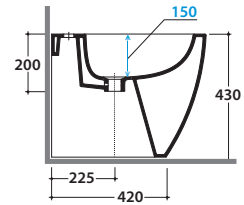

A	80 <-----> 220	B	70 <-----> 210	C	150 <-----> 230

Cod. **FI012BI**

Piletta up and down con tappo in ceramica per bidet. Peso 0,5 Kg

Push open valve drain with ceramic top for bidet. Weight 0,5 Kg

Cod. **FI012CR**

Piletta cromata up and down per per bidet. Peso 0,5 Kg

Push open chromed valve drain for bidet. Weight 0,5 Kg