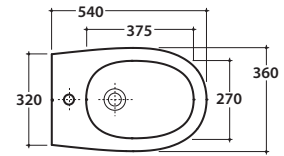

A	80 <-----> 220	B	70 <-----> 210	C	150 <-----> 230

Cod. **FI012BI**

Piletta up and down con tappo in ceramica per bidet. Peso 0,5 Kg

Push open valve drain with ceramic top for bidet. Weight 0,5 Kg

Cod. **FI012CR**

Piletta cromata up and down per per bidet. Peso 0,5 Kg

Push open chromed valve drain for bidet. Weight 0,5 Kg