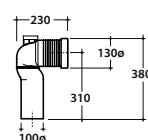

# GLOBO

Cod. **MD004.BI**

Vaso terra SENZABRIDA® 54.36 cm con carico e scarico regolabile MULTI.  
 Scarico 4,5/3 Lt. Completo di FISSAGGIOGHOST® Peso 25 kg.  
 Back to wall wc SENZABRIDA® 54.36 cm with adjustable water inlet/outlet MULTI.  
 Drain 4,5/3 Lt. FISSAGGIOGHOST® fixing kit included. Weight 25 kg.

\*Quote d'installazione standard- Standard installation measures

Cod. **MD019.BI**

Coprivaso in termoindurente. Peso 3kg.  
 Thermo-setting seat-cover. Weight 3 kg.

Cod. **MD020.BI**

Coprivaso in termoindurente chiusura rallentata. Peso 3kg.  
 Thermo-setting seat-cover with soft closing system. Weight 3 kg.

Cod. **VA077\***  
 Raccordo per scarico a pavimento regolabile da 6 a 11 cm ø 10.  
 Elbow pipe for floor drain. Adjustable 6/11 cm ø 10.

Cod. **VA079\***  
 Curva tecnica per lo scarico a pavimento regolabile da 12 a 15 cm ø 11.  
 Elbow pipe for floor drain. Adjustable 12/15 cm ø 11.

Cod. **VA086\*\***  
 Raccordo eccentrico per entrata acqua h 33 cm o h 36 cm ø 4.  
 Eccentric pipe for water inlet 33/36 cm ø 4.

Cod. **VA132**  
 Riduttore flusso di scarico.  
 Flow reductor.