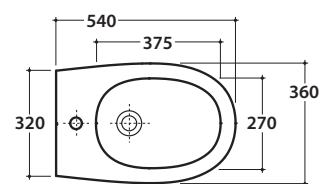

# GLOBO

**A** da 80 a 120 **B** da 85 a 130 **C** da 170 a 220

### Cod. **MD010.BI**

Bidet a terra 56.36 cm monoforo . Carico scarico acqua regolabile MULTI. Installazione filo parete.

Completo di FISSAGGIOGHOST®. Peso 23 kg

*Floor mounted bidet 56.36 one hole. Adjustable water inlet / outlet MULTI. Back to wall installation.*