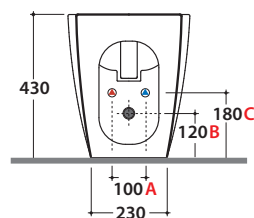

# GLOBO

**A** da 80 a 120 **B** da 85 a 130 **C** da 170 a 220

### Cod. **MD010.BI**

Bidet a terra 56.36 cm monoforo . Carico scarico acqua regolabile MULTI. Installazione filo parete.

Completo di FISSAGGIOGHOST®. Peso 23 kg

*Floor mounted bidet 56.36 one hole. Adjustable water inlet / outlet MULTI. Back to wall installation.*