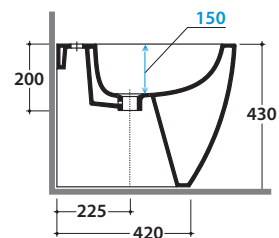

# GLOBO

**A** da 80 a 120 **B** da 85 a 130 **C** da 170 a 220

### Cod. **MD010.BI**

Bidet a terra 56.36 cm monoforo . Carico scarico acqua regolabile MULTI. Installazione filo parete.

Completo di FISSAGGIOGHOST®. Peso 23 kg

*Floor mounted bidet 56.36 one hole. Adjustable water inlet / outlet MULTI. Back to wall installation.*