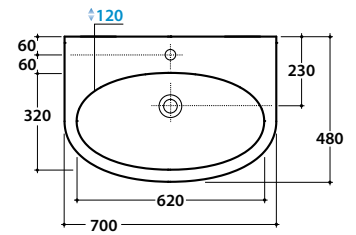

# GLOBO

Cod. **MD070.BI**

Lavabo 70 predisposto monoforo. Con foro troppo pieno.

Installazione sospesa. Completo di fissaggi. Peso 18 kg.

*Basin arranged one tap hole 70cm, provided with overflow hole.*

*Wall-hung installation. Fixing kit included. Weight 18 kg.*