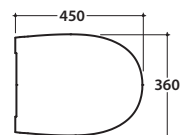

Cod. **MDB01.BI**

Vaso/bidet 54.36 h43 cm. con carico e scarico MULTI. Installazione filo parete.

Scarico 4 / 2,6 Lt. Completo di fissaggi. Peso 24 Kg

Floor mounted Wc /bidet 54.36 h43 cm. with adjustable water inlet/outlet. Back to wall installation.

Drain 4 / 2,6 Lt. Fixing kit included. Weight 24 Kg