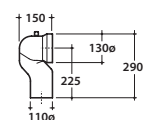

Cod. **VA078***

Raccordo per scarico a pavimento regolabile da 16 a 20 cm. Peso 0,3Kg

Elbow pipe for floor drain. Adjustable 16 / 20 cm. Weight 0,3 Kg