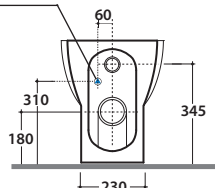

4ALL VASO/BIDET MULTI MDB01.BI

CE EN 997:2015

GLOBO