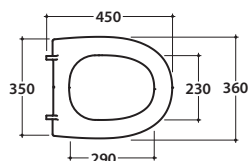

Cod. **MDR19BI**

Copri vaso rimovibile in duroplast con chiusura tradizionale. Peso 3 Kg

Removable duroplast seat-cover with traditional closing system. Weight 3 Kg