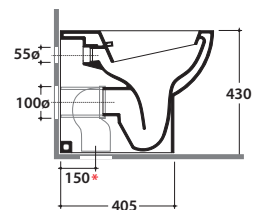

4ALL VASO/BIDET MULTI MDB01.BI

CE EN 997:2015

GLOBO

Cod. **MDB01.BI**

Vaso/bidet 54.36 h43 cm. con carico e scarico MULTI. Installazione filo parete.

Scarico 4 / 2,6 Lt. Completo di fissaggi. Peso 24 Kg

Floor mounted Wc /bidet 54.36 h43 cm. with adjustable water inlet/outlet. Back to wall installation.

Drain 4 / 2,6 Lt. Fixing kit included. Weight 24 Kg