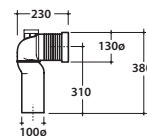

Cod. **MDR20BI**

Copri vaso rimovibile in duroplast con chiusura rallentata. Peso 3 Kg

Removable duroplast seat-cover with soft-closing system. Weight 3 Kg

Cod. **VA077***

Raccordo per scarico a pavimento regolabile da 6 a 11 cm. Peso 0,3Kg

Elbow pipe for floor drain. Adjustable 6/11 cm. Weight 0,3 Kg