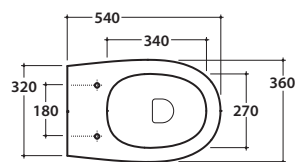

4ALL VASO/BIDET MULTI MDB01.BI

CE EN 997:2015

GLOBO

Cod. **MDB01.BI**

Vaso/bidet 54.36 h43 cm. con carico e scarico MULTI. Installazione filo parete.

Scarico 4 / 2,6 Lt. Completo di fissaggi. Peso 24 Kg

Floor mounted Wc /bidet 54.36 h43 cm. with adjustable water inlet/outlet. Back to wall installation.

Drain 4 / 2,6 Lt. Fixing kit included. Weight 24 Kg