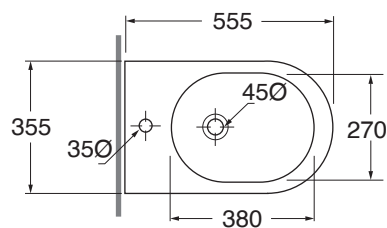

NUBKS000000M

sanitari sospesi 55/ wall hung sanitary wares

codice
code

Bidet Nuvola sospeso monoforo.
Nuvola wall hung bidet.

biancolucido/shiny white

NUBKS000000MBI

CM 55x35x25

plt italy pz.12 - plt export pcs.20

kg 16,5

scala/scale 1:20 dimensioni/dimensions in mm

Ceramica

bianco lucido
shiny white

Complementi/complements:

Codice
code

Codice
code

Piletta automatica con troppo pieno
Automatic waste system with over flow