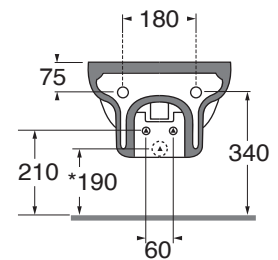

NUBKS000000M

sanitari sospesi 55/ wall hung sanitary wares

codice
code

Bidet Nuvola sospeso monoforo.
Nuvola wall hung bidet.

biancolucido/shiny white

NUBKS000000MBI

CM 55x35x25

plt italy pz.12 - plt export pcs.20

kg 16,5

scala/scale 1:20 dimensioni/dimensions in mm

Ceramica

bianco lucido
shiny white

Complementi/complements:

Codice
code

Codice
code

Piletta automatica con troppo pieno
Automatic waste system with over flow