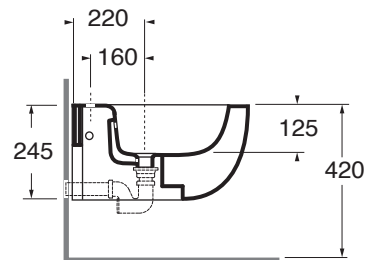

NUBKS004600M MINI sospesi 46/ MINI 46 wall hung

codice
code

Bidet Mini Nuvola sospeso cm 46 monoforo.
Mini Nuvola wall hung bidet cm 46 1 tap hole.

biancolucida/ shiny white

NUBKS004600MBI

CM **46x35x24,5**

plt italy pz.12 - plt export pcs.20

kg 14

scala/scale 1:20 dimensioni/dimensions in mm

Ceramica

bianco lucido
shiny white

Complementi/complements:

Codice
code

Codice
code

ISAC

TECHNICAL SHEET n°: 01	DESIGNER: ANGELETTI RUZZA	CODE: NUBKS004600M	Azzurra sanitari in ceramica S.p.a.		
SHEET FORMAT: A4	ISO	REVISION: 03	SCALE: 1:20	DATE: 15/11/2022	via Civita Castellana snc 01030
REGULATIONS: CE EN 14528 / EN35 / Dop-14528 *					Castel S. Elia (VT) - ITALY
All the measurements respect the tolerances provided by the "AZZURRA QUALITY GUIDELINES".					Tel.+39.0761 518155
					Fax.+39.0761 514560