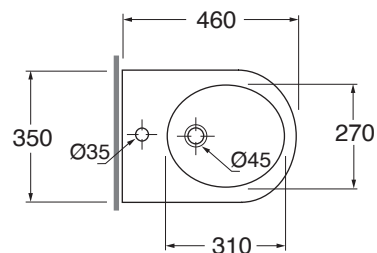

NUBKS004600M MINI sospesi 46/ MINI 46 wall hung

codice
code

Bidet Mini Nuvola sospeso cm 46 monoforo.
Mini Nuvola wall hung bidet cm 46 1 tap hole.

biancolucida/ shiny white

NUBKS004600MBI

CM **46x35x24,5**

plt italy pz.12 - plt export pcs.20

kg 14

scala/scale 1:20 dimensioni/dimensions in mm

Ceramica

bianco lucido
shiny white

Complementi/complements:

Codice
code

Codice
code

ISAC

TECHNICAL SHEET n°: 01	DESIGNER: ANGELETTI RUZZA	CODE: NUBKS004600M	Azzurra sanitari in ceramica S.p.a.		
SHEET FORMAT: A4	ISO	REVISION: 03	SCALE: 1:20	DATE: 15/11/2022	via Civita Castellana snc 01030
REGULATIONS: CE EN 14528 / EN35 / Dop-14528 *					Castel S. Elia (VT) - ITALY
All the measurements respect the tolerances provided by the "AZZURRA QUALITY GUIDELINES".					Tel.+39.0761 518155
					Fax.+39.0761 514560