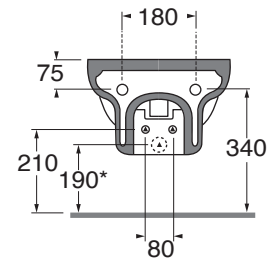

NUBKS004600M MINI sospesi 46/ MINI 46 wall hung

codice
code

Bidet Mini Nuvola sospeso cm 46 monoforo.
Mini Nuvola wall hung bidet cm 46 1 tap hole.

biancolucida/ shiny white

NUBKS004600MBI

CM **46x35x24,5**

plt italy pz.12 - plt export pcs.20

kg 14

scala/scale 1:20 dimensioni/dimensions in mm

Ceramica

bianco lucido
shiny white

Complementi/complements:

Codice
code

Codice
code