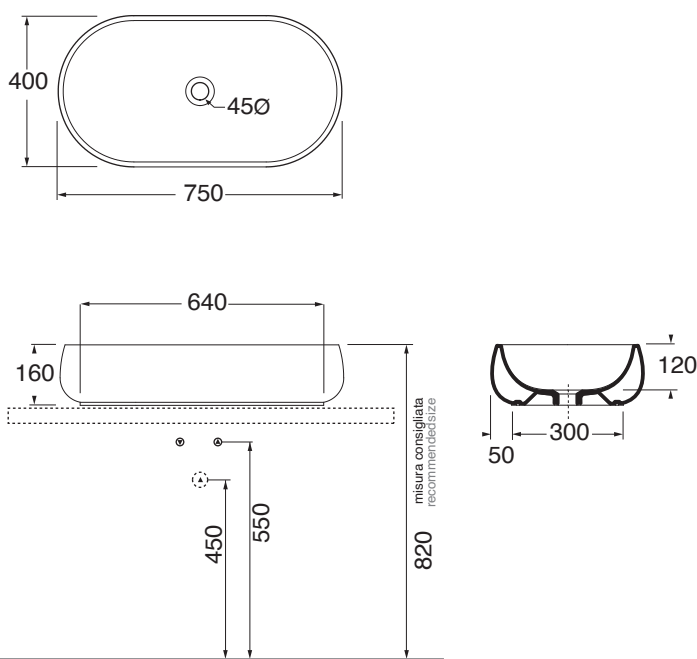

NULA07540000

lavabi sospesi e appoggio/ wall hung and over-counter washbasin

codice  
code

Lavabo Nuvola da appoggio 75x40.  
Nuvola over counter washbasin 75x40.

biancolucido/ shiny white

NULA07540000BI

CM 75x40xh16

plt italy pz.14- plt export pcs.28

kg 16,5

scala/scale 1:20 dimensioni/dimensions in mm

Ceramica

BI  
bianco lucido  
shiny white

Complementi/complements:

Codice  
code

Piletta con tappo in ceramica  
free flow ceramic drain

kg 0,5

PILCE

Piletta con tappo in ceramica click clack  
Click clack free flow ceramic drain

kg 0,5

PILCK

TECHNICAL SHEET n°: <b>01</b>	DESIGNER: <b>ANGELETTI RUZZA</b>	CODE: <b>NULA07540000</b>	Azzurra sanitari in ceramica S.p.a. via Civita Castellana snc 01030 Castel S.Elia (VT) - ITALY Tel. +39.0761 518155 Fax. +39.0761 514560		
SHEET FORMAT: <b>A4</b>	ISO	REVISION: <b>03</b>	SCALE: <b>1:20</b>	DATE: <b>15/11/2022</b>	
REGULATIONS: <b>CE EN 14688 / EN31 / Dop-14688 *</b>					
All the measurements respect the tolerances provided by the "AZZURRA QUALITY GUIDELINES".					