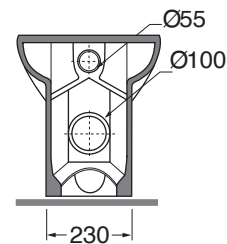

NUVCTP046000

MINI terra 46/ MINI floor mounted

codice  
code

Vaso Mini Nuvola cm 46 con scarico a parete trasformabile a pavimento.  
Mini Nuvola floor standing WC cm 46.

biancolucido/ shiny white

NUVCTP046000BI

CM 46x35xh42

plt italy pz.12 - plt export pcs.20

kg 22

Tecnologie/technologies:

watersaving

scala/scale 1:20 dimensioni/dimensions in mm

Ceramica

bianco lucido  
shiny white

bianco lucido/ shiny white  
cotone/cotton

NUV 1845/F  
NUV 1845 M/F

TECHNICAL SHEET n°: <b>01</b>	DESIGNER: <b>ANGELETTI RUZZA</b>	CODE: <b>NUVCTP046000</b>
SHEET FORMAT: <b>A4</b>	REVISION: <b>04</b>	SCALE: <b>1:20</b>
REGULATIONS: <b>EN 997 / EN33 / Dop-997 *</b>	DATE: <b>14/11/2022</b>	
All the measurements respect the tolerances provided by the "AZZURRA QUALITY GUIDELINES".		