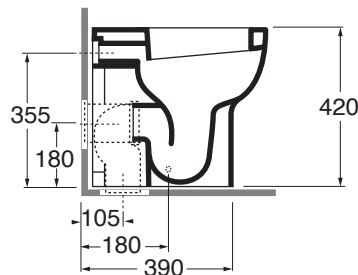

NUVCTP046000

MINI terra 46/ MINI floor mounted

codice  
code

Vaso Mini Nuvola cm 46 con scarico a parete trasformabile a pavimento.  
Mini Nuvola floor standing WC cm 46.

biancolucido/ shiny white

NUVCTP046000BI

CM 46x35xh42

plt italy pz.12 - plt export pcs.20

kg 22

Tecnologie/technologies:

watersaving

scala/scale 1:20 dimensioni/dimensions in mm

Ceramica

bianco lucido  
shiny white

Complementi/complements:

Codice  
code

Sedile termoindurente avvolgente per vaso 46cm mini nuvola  
Wrapover thermosetting civer-seat cm46 Nuvola wc

bianco lucido/ shiny white  
cotone/cotton

NUV 1845  
NUV 1845 M

bianco lucido/ shiny white  
cotone/cotton

NUV 1845/F  
NUV 1845 M/F

TECHNICAL SHEET n°: <b>01</b>	DESIGNER: <b>ANGELETTI RUZZA</b>	CODE: <b>NUVCTP046000</b>
SHEET FORMAT: <b>A4</b>	REVISION: <b>04</b>	SCALE: <b>1:20</b>
REGULATIONS: <b>EN 997 / EN33 / Dop-997 *</b>	DATE: <b>14/11/2022</b>	
All the measurements respect the tolerances provided by the "AZZURRA QUALITY GUIDELINES".		