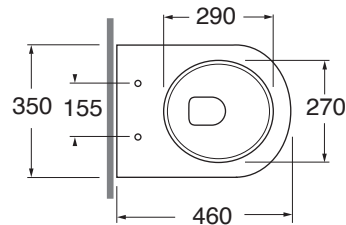

NUVCTP046000

MINI terra 46/ MINI floor mounted

codice  
code

Vaso Mini Nuvola cm 46 con scarico a parete trasformabile a pavimento.  
Mini Nuvola floor standing WC cm 46.

biancolucido/ shiny white

NUVCTP046000BI

CM 46x35xh42

plt italy pz.12 - plt export pcs.20

kg 22

Tecnologie/technologies:

watersaving

scala/scale 1:20 dimensioni/dimensions in mm

Ceramica

bianco lucido  
shiny white

bianco lucido/ shiny white  
cotone/cotton

NUV 1845/F  
NUV 1845 M/F

TECHNICAL SHEET n°: <b>01</b>	DESIGNER: <b>ANGELETTI RUZZA</b>	CODE: <b>NUVCTP046000</b>
SHEET FORMAT: <b>A4</b>	REVISION: <b>04</b>	SCALE: <b>1:20</b>
REGULATIONS: <b>EN 997 / EN33 / Dop-997 *</b>	DATE: <b>14/11/2022</b>	
All the measurements respect the tolerances provided by the "AZZURRA QUALITY GUIDELINES".		