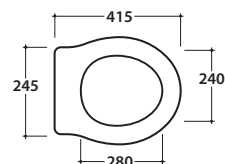

Cod. **PA109**

Coprivaso in poliester bianco con cerniere bronzo. Peso 3 Kg

White polyester seat-cover with bronze-plated hinges. Weight 3 Kg

Cod. **PA139**

Coprivaso in poliester bianco con cerniere bronzo. Chiusura soft close. Peso 3 Kg

White polyester seat-cover with bronze-plated hinges. With soft-closing system. Weight 3 Kg