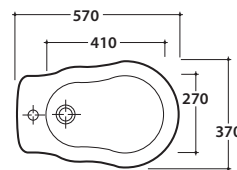

PAESTUM BIDET MONOFORO PA009BI

CE EN 14528:2015

GLOBO

Cod. **PA009BI**

Bidet a terra 57.37 h40 cm. Installazione distanziata da parete.

Completo di fissaggi. Peso 17 Kg

Floor mounted bidet 57.37 h40 cm. Wall spaced installation. Fixing kit included. Weight 17 Kg