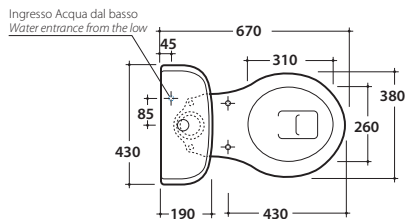

PAESTUM VASO MONOBLOCCO SCARICO A PARETE PA004BI

CE EN 997:2015

GLOBO