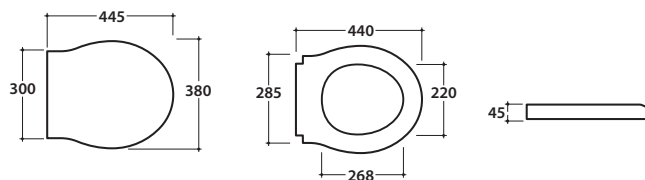

Cod. **PA004BI**

Vaso monoblocco 67.38 h40 cm. Scarico a parete. Scarico 4,5 / 3 Lt.

Completo di fissaggi. Peso 20 Kg

Close couple Wc 67.38 h40 cm . With wall drain 4,5 / 3 Lt.

Fixing kit included. Weight 20 Kg

Cod. **PA019**

Coprivaso in duroplast con chiusura tradizionale. Peso 3 Kg

Duroplast seat-cover with traditional closing system. Weight 3 Kg