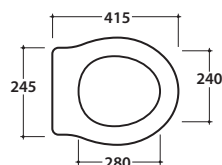

Cod. **PS20RN**

Rovere NERO
Black oak finish

Cod. **PS20RB**

Rovere BIANCO
White oak finish

Coprivaso in legno con cerniere cromo. Chiusura soft close. Peso 3 Kg
Wood seat-cover with chromium-plated hinges. With soft-closing system. Weight 3 Kg