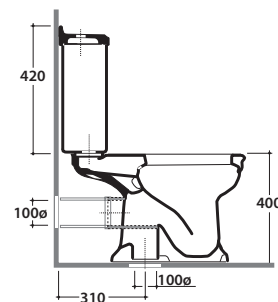

PAESTUM VASO MONOBLOCCO SCARICO A PARETE PA004BI

CE EN 997:2015

GLOBO