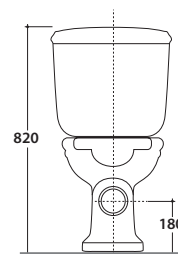

PAESTUM VASO MONOBLOCCO SCARICO A PARETE PA004BI

CE EN 997:2015

GLOBO