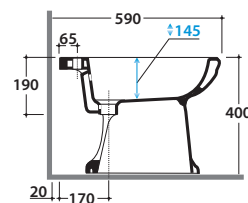

PAESTUM BIDET MONOFORO PA009BI

CE EN 14528:2015

GLOBO

Cod. **PA009BI**

Bidet a terra 57.37 h40 cm. Installazione distanziata da parete.

Completo di fissaggi. Peso 17 Kg

Floor mounted bidet 57.37 h40 cm. Wall spaced installation. Fixing kit included. Weight 17 Kg