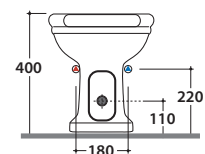

Cod. **FI012BI**

Piletta up and down con tappo in ceramica per bidet. Peso 0,5 Kg

Push open valve drain with ceramic top for bidet. Weight 0,5 Kg

Cod. **FI012CR**

Piletta cromata up and down per bidet. Peso 0,5 Kg

Push open chromed valve drain for bidet. Weight 0,5 Kg