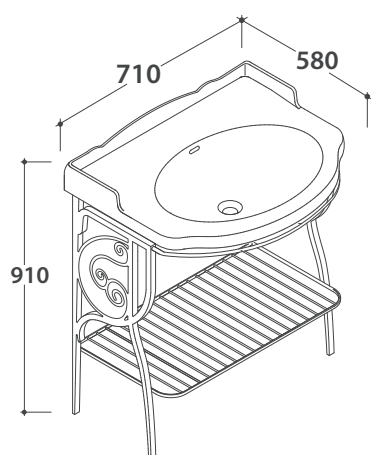

# GLOBO

Cod. **PATC06**

Struttura a terra 65.56 h82 cm in ottone cromato, per lavabo PA006. Peso 14,5 Kg

Cod. **PA035**

Struttura sospesa 69.57 h56 cm in metallo anticato, per lavabo PA006. Peso 6 Kg

Cod. **PA034**

Struttura a terra 69.56 h81 cm in metallo anticato, per lavabo PA006. Peso 8 Kg

Rovere bianco

*Ingombro massimo con cassetto aperto mm. 970*

Base a terra 69.56 h80 cm per lavabo PA006, 1 cassetto. Peso 21 Kg