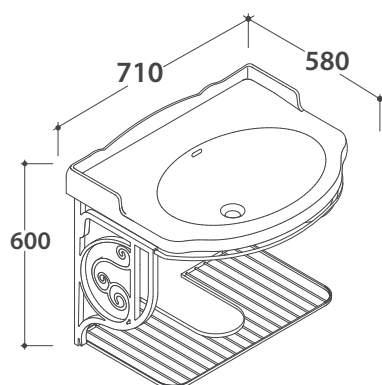

# GLOBO

Cod. **PATC06**

Struttura a terra 65.56 h82 cm in ottone cromato, per lavabo PA006. Peso 14,5 Kg

Cod. **PA035**

Struttura sospesa 69.57 h56 cm in metallo anticato, per lavabo PA006. Peso 6 Kg

Cod. **PA034**

Struttura a terra 69.56 h81 cm in metallo anticato, per lavabo PA006. Peso 8 Kg

Rovere bianco

*Ingombro massimo con cassetto aperto mm. 970*

Base a terra 69.56 h80 cm per lavabo PA006, 1 cassetto. Peso 21 Kg