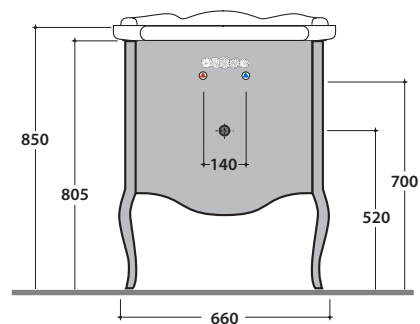

Struttura a terra 69.56 h81 cm in metallo anticato, per lavabo PA006. Peso 8 Kg

Rovere bianco

*Ingombro massimo con cassetto aperto mm. 970*

Base a terra 69.56 h80 cm per lavabo PA006, 1 cassetto. Peso 21 Kg