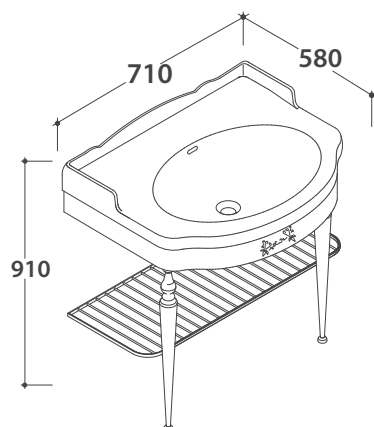

Colonna a terra. Per lavabi PA006 e PA057. Peso 13 Kg

Cod. **FI012BI**

Piletta up and down con tappo in ceramica per lavabi con troppo pieno. Peso 0,5 Kg

Cod. **FI012CR**

Piletta cromata up and down per lavabi con troppopieno. Peso 0,5 Kg

# GLOBO

Cod. **PATC06**

Struttura a terra 65.56 h82 cm in ottone cromato, per lavabo PA006. Peso 14,5 Kg

Cod. **PA035**

Struttura sospesa 69.57 h56 cm in metallo anticato, per lavabo PA006. Peso 6 Kg

Cod. **PA034**

Struttura a terra 69.56 h81 cm in metallo anticato, per lavabo PA006. Peso 8 Kg

Rovere bianco

*Ingombro massimo con cassetto aperto mm. 970*

Base a terra 69.56 h80 cm per lavabo PA006, 1 cassetto. Peso 21 Kg