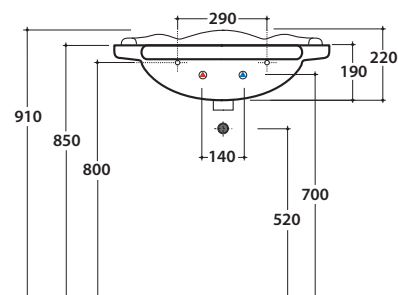

# GLOBO

Effetto antibatterico su ceramica BATAFORM®

Prodotto smaltato con CERASLIDE®

Cod. **PA006BI**

Lavabo 71,58 h22 cm. Installazione sospesa o su colonna a terra. Completo di fissaggi. Peso 24 Kg

Cod. **PA005BI**

Colonna a terra. Per lavabi PA006 e PA057. Peso 13 Kg

Cod. **FI012BI**

Piletta up and down con tappo in ceramica per lavabi con troppo pieno. Peso 0,5 Kg

Cod. **FI012CR**

Piletta cromata up and down per lavabi con troppopieno. Peso 0,5 Kg

Struttura a terra 69.56 h81 cm in metallo anticato, per lavabo PA006. Peso 8 Kg

Rovere bianco

*Ingombro massimo con cassetto aperto mm. 970*

Base a terra 69.56 h80 cm per lavabo PA006, 1 cassetto. Peso 21 Kg