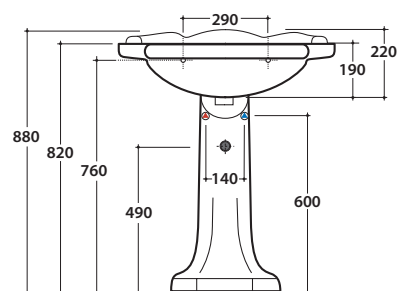

# GLOBO

Effetto antibatterico su ceramica BATAFORM®

Prodotto smaltato con CERASLIDE®

Cod. **PA006BI**

Lavabo 71,58 h22 cm. Installazione sospesa o su colonna a terra. Completo di fissaggi. Peso 24 Kg

Cod. **PA005BI**

# GLOBO

Cod. **PATC06**

Struttura a terra 65.56 h82 cm in ottone cromato, per lavabo PA006. Peso 14,5 Kg

Cod. **PA035**

Struttura sospesa 69.57 h56 cm in metallo anticato, per lavabo PA006. Peso 6 Kg

Cod. **PA034**

Struttura a terra 69.56 h81 cm in metallo anticato, per lavabo PA006. Peso 8 Kg

Rovere bianco

*Ingombro massimo con cassetto aperto mm. 970*

Base a terra 69.56 h80 cm per lavabo PA006, 1 cassetto. Peso 21 Kg