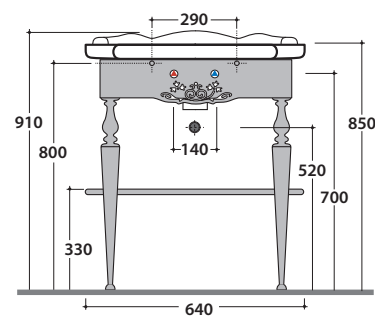

Colonna a terra. Per lavabi PA006 e PA057. Peso 13 Kg

Cod. **FI012BI**

Piletta up and down con tappo in ceramica per lavabi con troppo pieno. Peso 0,5 Kg

Cod. **FI012CR**

Piletta cromata up and down per lavabi con troppopieno. Peso 0,5 Kg

# GLOBO

Cod. **PATC06**

Struttura a terra 65.56 h82 cm in ottone cromato, per lavabo PA006. Peso 14,5 Kg

Cod. **PA035**

Struttura sospesa 69.57 h56 cm in metallo anticato, per lavabo PA006. Peso 6 Kg

Cod. **PA034**

Struttura a terra 69.56 h81 cm in metallo anticato, per lavabo PA006. Peso 8 Kg

Rovere bianco

*Ingombro massimo con cassetto aperto mm. 970*

Base a terra 69.56 h80 cm per lavabo PA006, 1 cassetto. Peso 21 Kg