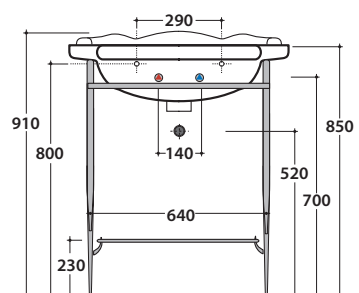

# GLOBO

Cod. **PATC06**

Struttura a terra 65.56 h82 cm in ottone cromato, per lavabo PA006. Peso 14,5 Kg

Cod. **PA035**

Struttura sospesa 69.57 h56 cm in metallo anticato, per lavabo PA006. Peso 6 Kg

Cod. **PA034**

Struttura a terra 69.56 h81 cm in metallo anticato, per lavabo PA006. Peso 8 Kg

Rovere bianco

*Ingombro massimo con cassetto aperto mm. 970*

Base a terra 69.56 h80 cm per lavabo PA006, 1 cassetto. Peso 21 Kg