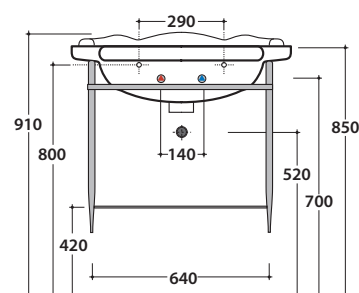

# GLOBO

Cod. **PATC06**

Struttura a terra 65.56 h82 cm in ottone cromato, per lavabo PA006. Peso 14,5 Kg

Cod. **PA035**

Struttura sospesa 69.57 h56 cm in metallo anticato, per lavabo PA006. Peso 6 Kg

Cod. **PA034**

Struttura a terra 69.56 h81 cm in metallo anticato, per lavabo PA006. Peso 8 Kg

Rovere bianco

*Ingombro massimo con cassetto aperto mm. 970*

Base a terra 69.56 h80 cm per lavabo PA006, 1 cassetto. Peso 21 Kg