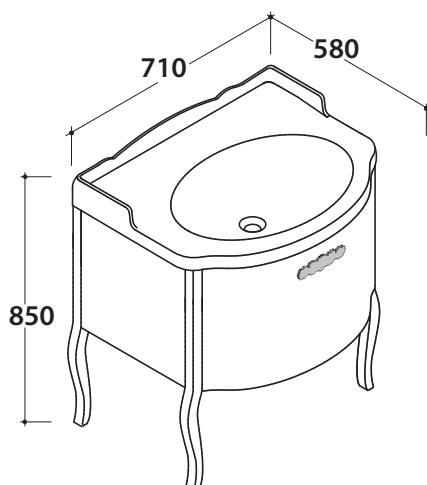

# GLOBO

Cod. **PATC06**

Struttura a terra 65.56 h82 cm in ottone cromato, per lavabo PA006. Peso 14,5 Kg

Cod. **PA035**

Struttura sospesa 69.57 h56 cm in metallo anticato, per lavabo PA006. Peso 6 Kg

Cod. **PA034**

Struttura a terra 69.56 h81 cm in metallo anticato, per lavabo PA006. Peso 8 Kg

Rovere bianco

*Ingombro massimo con cassetto aperto mm. 970*

Base a terra 69.56 h80 cm per lavabo PA006, 1 cassetto. Peso 21 Kg