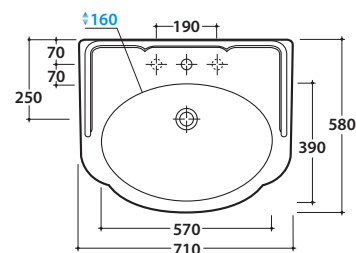

# GLOBO

Effetto antibatterico su ceramica BATAFORM®

Prodotto smaltato con CERASLIDE®

Cod. **PA006BI**

Lavabo 71,58 h22 cm. Installazione sospesa o su colonna a terra. Completo di fissaggi. Peso 24 Kg

Cod. **PA005BI**

# GLOBO

Cod. **PATC06**

Struttura a terra 65.56 h82 cm in ottone cromato, per lavabo PA006. Peso 14,5 Kg

Cod. **PA035**

Struttura sospesa 69.57 h56 cm in metallo anticato, per lavabo PA006. Peso 6 Kg

Cod. **PA034**

Struttura a terra 69.56 h81 cm in metallo anticato, per lavabo PA006. Peso 8 Kg

Rovere bianco

*Ingombro massimo con cassetto aperto mm. 970*

Base a terra 69.56 h80 cm per lavabo PA006, 1 cassetto. Peso 21 Kg