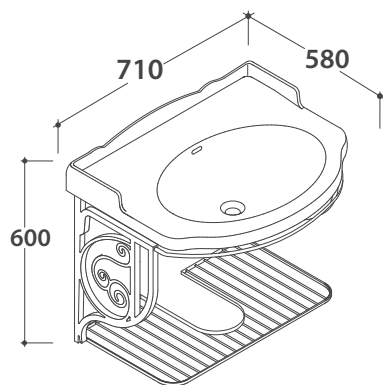

PAESTUM STRUTTURA SOSPESA PA035

GLOBO

Cod. **PA035**

Struttura sospesa 69.57 h56 cm in metallo anticato, per lavabo PA006. Peso 6 Kg