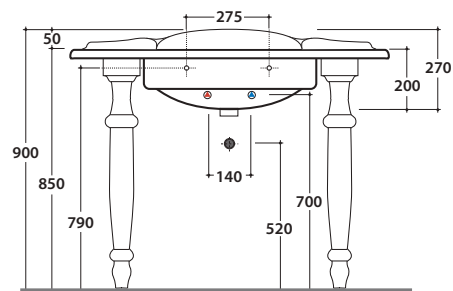

Cod. **FI012CR**

Piletta cromata up and down per lavabi con troppopieno. Peso 0,5 Kg

PAESTUM LAVABO PA056BI

CE EN 14688:2015

GLOBO

Cod. **PASC56**

Struttura sospesa 88.56 h46 cm in ottone cromato, per lavabo PA056. Peso 9 Kg

Cod. **PATC56**

Struttura terra 88.56 h83 cm in ottone cromato, per lavabo PA056. Peso 12,5 Kg

Cod. **PA067**

Struttura sospesa 84.54 h47 cm in metallo anticato, per lavabo PA056. Peso 7 Kg

PAESTUM LAVABO PA056BI

CE EN 14688:2015

GLOBO

Cod. **PA072**

Struttura a terra 85.55 h81 cm in metallo anticato per lavabo PA056. Peso 8 Kg

PAESTUM GAMBA PA075BI

GLOBO

Per lavabo PA022BI

Per lavabo PA056BI

Cod. **PA075BI**

Gamba in ceramica per lavabo PA022BI o PA056BI. Peso 9 kg