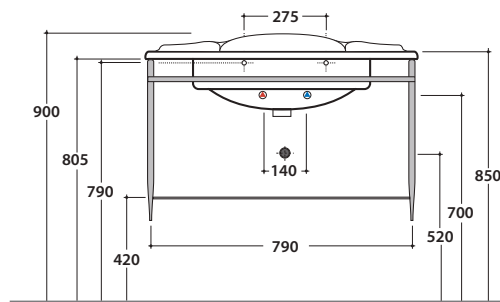

PAESTUM LAVABO PA056BI

CE EN 14688:2015

GLOBO

Effetto antibatterico su ceramica BATAFORM®

Prodotto smaltato con CERASLIDE®

Cod. **PA056BI**

Lavabo 90.56 h27 cm. Installazione sospesa, su gambe in ceramica o per mobile. Completo di fissaggi. Peso 26 Kg

Cod. **FI012CR**

Piletta cromata up and down per lavabi con troppopieno. Peso 0,5 Kg

PAESTUM LAVABO PA056BI

CE EN 14688:2015

GLOBO

Cod. **PASC56**

Struttura sospesa 88.56 h46 cm in ottone cromato, per lavabo PA056. Peso 9 Kg

Cod. **PATC56**

Struttura terra 88.56 h83 cm in ottone cromato, per lavabo PA056. Peso 12,5 Kg

Cod. **PA067**

Struttura sospesa 84.54 h47 cm in metallo anticato, per lavabo PA056. Peso 7 Kg

PAESTUM LAVABO PA056BI