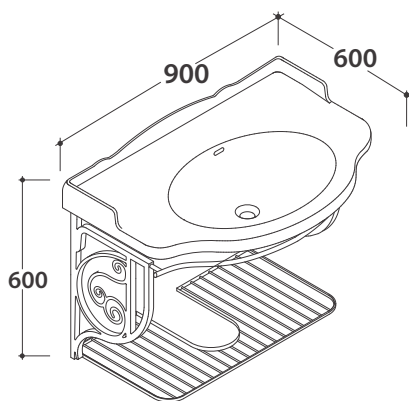

PAESTUM LAVABO PA056BI

CE EN 14688:2015

GLOBO

Effetto antibatterico su ceramica BATAFORM®

Prodotto smaltato con CERASLIDE®

Cod. **PA056BI**

Lavabo 90.56 h27 cm. Installazione sospesa, su gambe in ceramica o per mobile. Completo di fissaggi. Peso 26 Kg

Cod. **PAPC56**

Portasciugamani in ottone cromato, peso 2,2 Kg

Cod. **PA096**

Portasciugamani in metallo anticato. Peso 4,5 Kg

Cod. **PA075**

Gamba in ceramica per PA056 o PA022. Peso 9 Kg

Cod. **FI012BI**

Piletta up and down con tappo in ceramica per lavabi con troppo pieno. Peso 0,5 Kg

Cod. **FI012CR**

Piletta cromata up and down per lavabi con troppopieno. Peso 0,5 Kg

PAESTUM LAVABO PA056BI

CE EN 14688:2015

GLOBO

Cod. **PASC56**

Struttura sospesa 88.56 h46 cm in ottone cromato, per lavabo PA056. Peso 9 Kg

Cod. **PATC56**

Struttura terra 88.56 h83 cm in ottone cromato, per lavabo PA056. Peso 12,5 Kg

Cod. **PA067**

Struttura sospesa 84.54 h47 cm in metallo anticato, per lavabo PA056. Peso 7 Kg

PAESTUM LAVABO PA056BI