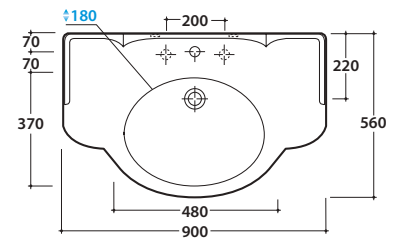

PAESTUM LAVABO PA056BI

CE EN 14688:2015

GLOBO

Effetto antibatterico su ceramica BATAFORM®

Prodotto smaltato con CERASLIDE®

Cod. **PA056BI**

Lavabo 90.56 h27 cm. Installazione sospesa, su gambe in ceramica o per mobile. Completo di fissaggi. Peso 26 Kg

Cod. **PAPC56**

Portasciugamani in ottone cromato, peso 2,2 Kg

Cod. **PA096**

Portasciugamani in metallo anticato. Peso 4,5 Kg

Cod. **PA075**

Gamba in ceramica per PA056 o PA022. Peso 9 Kg

Cod. **FI012BI**

Piletta up and down con tappo in ceramica per lavabi con troppo pieno. Peso 0,5 Kg

Cod. **FI012CR**

Piletta cromata up and down per lavabi con troppopieno. Peso 0,5 Kg

PAESTUM LAVABO PA056BI

CE EN 14688:2015

GLOBO

Cod. **PASC56**

Struttura sospesa 88.56 h46 cm in ottone cromato, per lavabo PA056. Peso 9 Kg

Cod. **PATC56**

Struttura terra 88.56 h83 cm in ottone cromato, per lavabo PA056. Peso 12,5 Kg

Cod. **PA067**

Struttura sospesa 84.54 h47 cm in metallo anticato, per lavabo PA056. Peso 7 Kg

PAESTUM LAVABO PA056BI