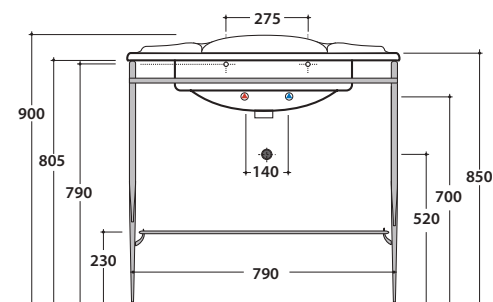

Cod. **PATC56**

Struttura terra 88.56 h83 cm in ottone cromato, per lavabo PA056. Peso 12,5 Kg

Cod. **PA067**

Struttura sospesa 84.54 h47 cm in metallo anticato, per lavabo PA056. Peso 7 Kg

PAESTUM LAVABO PA056BI

CE EN 14688:2015

GLOBO

Cod. **PA072**

Struttura a terra 85.55 h81 cm in metallo anticato per lavabo PA056. Peso 8 Kg

PAESTUM GAMBA PA075BI

GLOBO

Per lavabo PA022BI

Per lavabo PA056BI