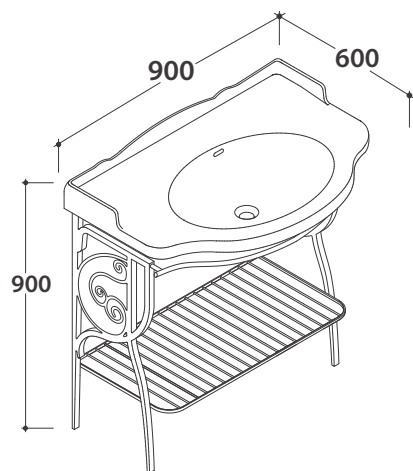

PAESTUM LAVABO PA056BI

CE EN 14688:2015

GLOBO

Effetto antibatterico su ceramica BATAFORM®

Prodotto smaltato con CERASLIDE®

Cod. **PA056BI**

Lavabo 90.56 h27 cm. Installazione sospesa, su gambe in ceramica o per mobile. Completo di fissaggi. Peso 26 Kg

Cod. **FI012CR**

Piletta cromata up and down per lavabi con troppopieno. Peso 0,5 Kg

PAESTUM LAVABO PA056BI

CE EN 14688:2015

GLOBO

Cod. **PASC56**

Struttura sospesa 88.56 h46 cm in ottone cromato, per lavabo PA056. Peso 9 Kg

Cod. **PATC56**

Struttura terra 88.56 h83 cm in ottone cromato, per lavabo PA056. Peso 12,5 Kg

Cod. **PA067**

Struttura sospesa 84.54 h47 cm in metallo anticato, per lavabo PA056. Peso 7 Kg

PAESTUM LAVABO PA056BI

CE EN 14688:2015

GLOBO

Cod. **PA072**

Struttura a terra 85.55 h81 cm in metallo anticato per lavabo PA056. Peso 8 Kg

PAESTUM GAMBA PA075BI

GLOBO

Per lavabo PA022BI

Per lavabo PA056BI