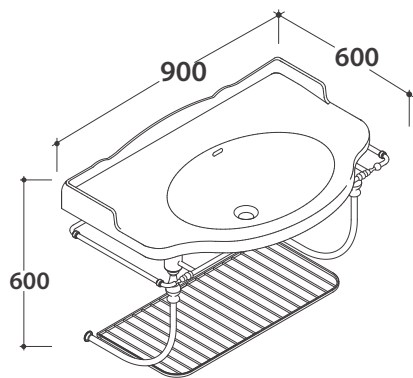

PAESTUM LAVABO PA056BI

CE EN 14688:2015

GLOBO

Effetto antibatterico su ceramica BATAFORM®

Prodotto smaltato con CERASLIDE®

Cod. **PA056BI**

Lavabo 90.56 h27 cm. Installazione sospesa, su gambe in ceramica o per mobile. Completo di fissaggi. Peso 26 Kg

Cod. **PAPC56**

Portasciugamani in ottone cromato, peso 2,2 Kg

Cod. **PA096**

Portasciugamani in metallo anticato. Peso 4,5 Kg

Cod. **PA075**

Gamba in ceramica per PA056 o PA022. Peso 9 Kg

Cod. **FI012BI**

Piletta up and down con tappo in ceramica per lavabi con troppo pieno. Peso 0,5 Kg

Cod. **FI012CR**

Piletta cromata up and down per lavabi con troppopieno. Peso 0,5 Kg

PAESTUM LAVABO PA056BI

CE EN 14688:2015

GLOBO

Cod. **PASC56**

Struttura sospesa 88.56 h46 cm in ottone cromato, per lavabo PA056. Peso 9 Kg

Cod. **PATC56**

Struttura terra 88.56 h83 cm in ottone cromato, per lavabo PA056. Peso 12,5 Kg

Cod. **PA067**

Struttura sospesa 84.54 h47 cm in metallo anticato, per lavabo PA056. Peso 7 Kg

PAESTUM LAVABO PA056BI