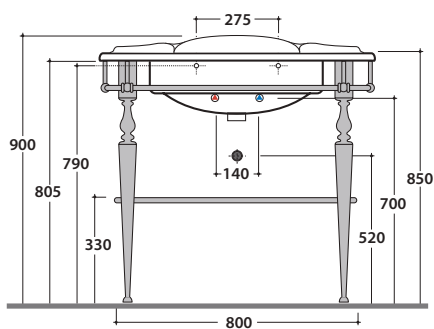

PAESTUM LAVABO PA056BI

CE EN 14688:2015

GLOBO

Effetto antibatterico su ceramica BATAFORM®

Prodotto smaltato con CERASLIDE®

Cod. **PA056BI**

Lavabo 90.56 h27 cm. Installazione sospesa, su gambe in ceramica o per mobile. Completo di fissaggi. Peso 26 Kg

Cod. **FI012CR**

Piletta cromata up and down per lavabi con troppopieno. Peso 0,5 Kg

PAESTUM LAVABO PA056BI

CE EN 14688:2015

GLOBO

Cod. **PASC56**

Struttura sospesa 88.56 h46 cm in ottone cromato, per lavabo PA056. Peso 9 Kg

Cod. **PATC56**

Struttura terra 88.56 h83 cm in ottone cromato, per lavabo PA056. Peso 12,5 Kg

Cod. **PA067**

Struttura sospesa 84.54 h47 cm in metallo anticato, per lavabo PA056. Peso 7 Kg

PAESTUM LAVABO PA056BI

CE EN 14688:2015

GLOBO

Cod. **PA072**

Struttura a terra 85.55 h81 cm in metallo anticato per lavabo PA056. Peso 8 Kg

PAESTUM GAMBA PA075BI

GLOBO

Per lavabo PA022BI

Per lavabo PA056BI