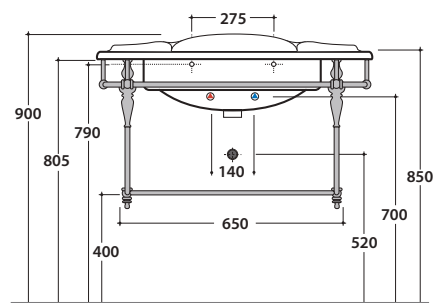

PAESTUM LAVABO PA056BI

CE EN 14688:2015

GLOBO

Effetto antibatterico su ceramica BATAFORM®

Prodotto smaltato con CERASLIDE®

Cod. **PA056BI**

Lavabo 90.56 h27 cm. Installazione sospesa, su gambe in ceramica o per mobile. Completo di fissaggi. Peso 26 Kg

Cod. **PAPC56**

Portasciugamani in ottone cromato, peso 2,2 Kg

Cod. **PA096**

Portasciugamani in metallo anticato. Peso 4,5 Kg

Cod. **PA075**

Gamba in ceramica per PA056 o PA022. Peso 9 Kg

Cod. **FI012BI**

Piletta up and down con tappo in ceramica per lavabi con troppo pieno. Peso 0,5 Kg

Cod. **FI012CR**

Piletta cromata up and down per lavabi con troppopieno. Peso 0,5 Kg

PAESTUM LAVABO PA056BI

CE EN 14688:2015

GLOBO

Cod. **PASC56**

Struttura sospesa 88.56 h46 cm in ottone cromato, per lavabo PA056. Peso 9 Kg

Cod. **PATC56**

Struttura terra 88.56 h83 cm in ottone cromato, per lavabo PA056. Peso 12,5 Kg

Cod. **PA067**

Struttura sospesa 84.54 h47 cm in metallo anticato, per lavabo PA056. Peso 7 Kg

PAESTUM LAVABO PA056BI