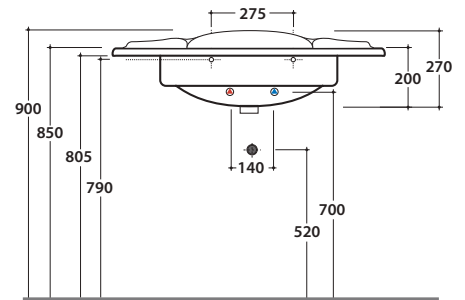

PAESTUM LAVABO PA056BI

CE EN 14688:2015

GLOBO

Effetto antibatterico su ceramica BATAFORM®

Prodotto smaltato con CERASLIDE®

Cod. **PA056BI**

Lavabo 90.56 h27 cm. Installazione sospesa, su gambe in ceramica o per mobile. Completo di fissaggi. Peso 26 Kg

Cod. **PAPC56**

Portasciugamani in ottone cromato, peso 2,2 Kg

Cod. **PA096**

Portasciugamani in metallo anticato. Peso 4,5 Kg

Cod. **PA075**

Gamba in ceramica per PA056 o PA022. Peso 9 Kg

Cod. **FI012BI**

Piletta up and down con tappo in ceramica per lavabi con troppo pieno. Peso 0,5 Kg

Cod. **FI012CR**

Piletta cromata up and down per lavabi con troppopieno. Peso 0,5 Kg

PAESTUM LAVABO PA056BI

CE EN 14688:2015

GLOBO

Cod. **PASC56**

Struttura sospesa 88.56 h46 cm in ottone cromato, per lavabo PA056. Peso 9 Kg

Cod. **PATC56**

Struttura terra 88.56 h83 cm in ottone cromato, per lavabo PA056. Peso 12,5 Kg

Cod. **PA067**

Struttura sospesa 84.54 h47 cm in metallo anticato, per lavabo PA056. Peso 7 Kg

PAESTUM LAVABO PA056BI