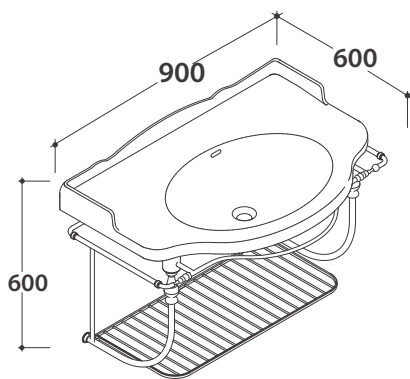

PAESTUM LAVABO PA056BI

CE EN 14688:2015

GLOBO

Effetto antibatterico su ceramica BATAFORM®

Prodotto smaltato con CERASLIDE®

Cod. **PA056BI**

Lavabo 90.56 h27 cm. Installazione sospesa, su gambe in ceramica o per mobile. Completo di fissaggi. Peso 26 Kg

Cod. **PAPC56**

Portasciugamani in ottone cromato, peso 2,2 Kg

Cod. **PA096**

Portasciugamani in metallo anticato. Peso 4,5 Kg

Cod. **PA075**

Gamba in ceramica per PA056 o PA022. Peso 9 Kg

Cod. **FI012BI**

Piletta up and down con tappo in ceramica per lavabi con troppo pieno. Peso 0,5 Kg

Cod. **FI012CR**

Piletta cromata up and down per lavabi con troppopieno. Peso 0,5 Kg

PAESTUM LAVABO PA056BI

CE EN 14688:2015

GLOBO

Cod. **PASC56**

Struttura sospesa 88.56 h46 cm in ottone cromato, per lavabo PA056. Peso 9 Kg

Cod. **PATC56**

Struttura terra 88.56 h83 cm in ottone cromato, per lavabo PA056. Peso 12,5 Kg

Cod. **PA067**

Struttura sospesa 84.54 h47 cm in metallo anticato, per lavabo PA056. Peso 7 Kg

PAESTUM LAVABO PA056BI