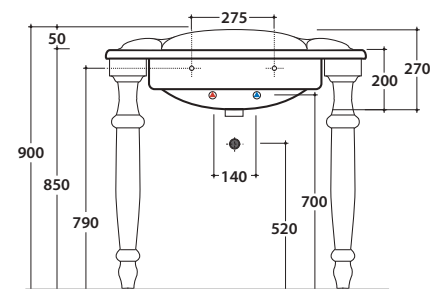

Cod. **FI012CR**

Piletta cromata up and down per lavabi con troppopieno. Peso 0,5 Kg

PAESTUM LAVABO PA056BI

CE EN 14688:2015

GLOBO

Cod. **PASC56**

Struttura sospesa 88.56 h46 cm in ottone cromato, per lavabo PA056. Peso 9 Kg

Cod. **PATC56**

Struttura terra 88.56 h83 cm in ottone cromato, per lavabo PA056. Peso 12,5 Kg

Cod. **PA067**

Struttura sospesa 84.54 h47 cm in metallo anticato, per lavabo PA056. Peso 7 Kg

PAESTUM LAVABO PA056BI

CE EN 14688:2015

GLOBO

Cod. **PA072**

Struttura a terra 85.55 h81 cm in metallo anticato per lavabo PA056. Peso 8 Kg

PAESTUM GAMBA PA075BI

GLOBO

Per lavabo PA022BI

Per lavabo PA056BI

Cod. **PA075BI**

Gamba in ceramica per lavabo PA022BI o PA056BI. Peso 9 kg