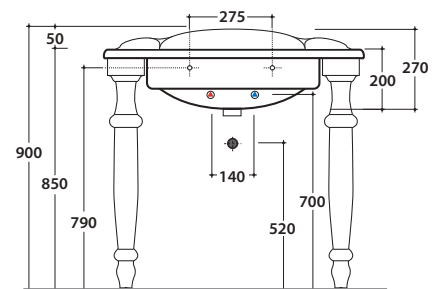

PAESTUM LAVABO PA056BI

CE EN 14688:2015

GLOBO

Effetto antibatterico su ceramica BATAFORM®

Prodotto smaltato con CERASLIDE®

Cod. **PA056BI**

Lavabo 90.56 h27 cm. Installazione sospesa, su gambe in ceramica o per mobile. Completo di fissaggi. Peso 26 Kg

Cod. **PAPC56**

Portasciugamani in ottone cromato, peso 2,2 Kg

Cod. **PA096**

Portasciugamani in metallo anticato. Peso 4,5 Kg

Cod. **PA075**

Gamba in ceramica per PA056 o PA022. Peso 9 Kg

Cod. **FI012BI**

Piletta up and down con tappo in ceramica per lavabi con troppo pieno. Peso 0,5 Kg

Cod. **FI012CR**

Piletta cromata up and down per lavabi con troppopieno. Peso 0,5 Kg

PAESTUM LAVABO PA056BI

CE EN 14688:2015

GLOBO

Cod. **PASC56**

Struttura sospesa 88.56 h46 cm in ottone cromato, per lavabo PA056. Peso 9 Kg

Cod. **PATC56**

Struttura terra 88.56 h83 cm in ottone cromato, per lavabo PA056. Peso 12,5 Kg

Cod. **PA067**

Struttura sospesa 84.54 h47 cm in metallo anticato, per lavabo PA056. Peso 7 Kg

PAESTUM LAVABO PA056BI