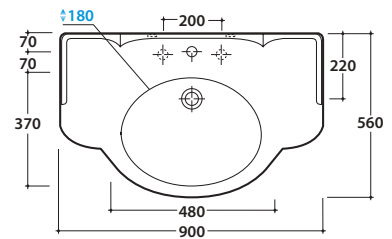

PAESTUM LAVABO PA056BI

CE EN 14688:2015

GLOBO

Effetto antibatterico su ceramica BATAFORM®

Prodotto smaltato con CERASLIDE®

Cod. **PA056BI**

Lavabo 90.56 h27 cm. Installazione sospesa, su gambe in ceramica o per mobile. Completo di fissaggi. Peso 26 Kg

Cod. **PAPC56**

Portasciugamani in ottone cromato, peso 2,2 Kg

Cod. **PA096**

Portasciugamani in metallo anticato. Peso 4,5 Kg

Cod. **PA075**

Gamba in ceramica per PA056 o PA022. Peso 9 Kg

Cod. **FI012BI**

Piletta up and down con tappo in ceramica per lavabi con troppo pieno. Peso 0,5 Kg

Cod. **FI012CR**

Piletta cromata up and down per lavabi con troppopieno. Peso 0,5 Kg

PAESTUM LAVABO PA056BI

CE EN 14688:2015

GLOBO

Cod. **PASC56**

Struttura sospesa 88.56 h46 cm in ottone cromato, per lavabo PA056. Peso 9 Kg

Cod. **PATC56**

Struttura terra 88.56 h83 cm in ottone cromato, per lavabo PA056. Peso 12,5 Kg

Cod. **PA067**

Struttura sospesa 84.54 h47 cm in metallo anticato, per lavabo PA056. Peso 7 Kg

PAESTUM LAVABO PA056BI