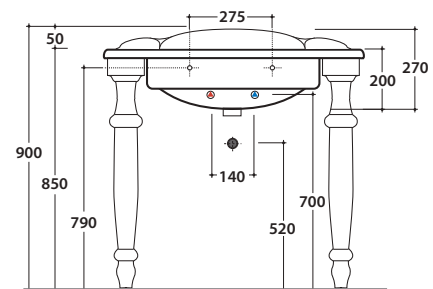

PAESTUM LAVABO PA056BI

CE EN 14688:2015

GLOBO

Effetto antibatterico su ceramica BATAFORM®

Prodotto smaltato con CERASLIDE®

Cod. **PA056BI**

Lavabo 90.56 h27 cm. Installazione sospesa, su gambe in ceramica o per mobile. Completo di fissaggi. Peso 26 Kg

Cod. **PAPC56**

Portasciugamani in ottone cromato, peso 2,2 Kg

Cod. **PA096**

Portasciugamani in metallo anticato. Peso 4,5 Kg

Cod. **PA075**

Gamba in ceramica per PA056 o PA022. Peso 9 Kg

Cod. **FI012BI**

Piletta up and down con tappo in ceramica per lavabi con troppo pieno. Peso 0,5 Kg

Cod. **FI012CR**

Piletta cromata up and down per lavabi con troppopieno. Peso 0,5 Kg

PAESTUM LAVABO PA056BI

CE EN 14688:2015

GLOBO

Cod. **PASC56**

Struttura sospesa 88.56 h46 cm in ottone cromato, per lavabo PA056. Peso 9 Kg

Cod. **PATC56**

Struttura terra 88.56 h83 cm in ottone cromato, per lavabo PA056. Peso 12,5 Kg

Cod. **PA067**

Struttura sospesa 84.54 h47 cm in metallo anticato, per lavabo PA056. Peso 7 Kg

PAESTUM LAVABO PA056BI