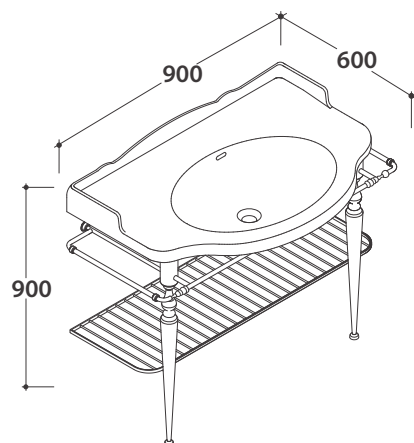

PAESTUM LAVABO PA056BI

CE EN 14688:2015

GLOBO

Effetto antibatterico su ceramica BATAFORM®

Prodotto smaltato con CERASLIDE®

Cod. **PA056BI**

Lavabo 90.56 h27 cm. Installazione sospesa, su gambe in ceramica o per mobile. Completo di fissaggi. Peso 26 Kg

Cod. **FI012CR**

Piletta cromata up and down per lavabi con troppopieno. Peso 0,5 Kg

PAESTUM LAVABO PA056BI

CE EN 14688:2015

GLOBO

Cod. **PASC56**

Struttura sospesa 88.56 h46 cm in ottone cromato, per lavabo PA056. Peso 9 Kg

Cod. **PATC56**

Struttura terra 88.56 h83 cm in ottone cromato, per lavabo PA056. Peso 12,5 Kg

Cod. **PA067**

Struttura sospesa 84.54 h47 cm in metallo anticato, per lavabo PA056. Peso 7 Kg

PAESTUM LAVABO PA056BI

CE EN 14688:2015

GLOBO

Cod. **PA072**

Struttura a terra 85.55 h81 cm in metallo anticato per lavabo PA056. Peso 8 Kg

PAESTUM STRUTTURA A TERRA PATC56

GLOBO

Cod. **PATC56**

Struttura a terra 85.56 h83 cm in ottone cromato, per lavabo PA056. Peso 12,5 Kg