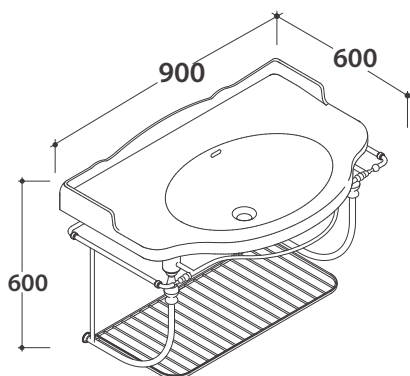

PAESTUM LAVABO PA056BI

CE EN 14688:2015

GLOBO

Effetto antibatterico su ceramica BATAFORM®

Prodotto smaltato con CERASLIDE®

Cod. **PA056BI**

Lavabo 90.56 h27 cm. Installazione sospesa, su gambe in ceramica o per mobile. Completo di fissaggi. Peso 26 Kg

Cod. **PAPC56**

Portasciugamani in ottone cromato, peso 2,2 Kg

Cod. **PA096**

Portasciugamani in metallo anticato. Peso 4,5 Kg

Cod. **PA075**

Gamba in ceramica per PA056 o PA022. Peso 9 Kg

Cod. **FI012BI**

Piletta up and down con tappo in ceramica per lavabi con troppo pieno. Peso 0,5 Kg

Cod. **FI012CR**

Piletta cromata up and down per lavabi con troppopieno. Peso 0,5 Kg

PAESTUM LAVABO PA056BI

CE EN 14688:2015

GLOBO

Cod. **PASC56**

Struttura sospesa 88.56 h46 cm in ottone cromato, per lavabo PA056. Peso 9 Kg

Cod. **PATC56**

Struttura terra 88.56 h83 cm in ottone cromato, per lavabo PA056. Peso 12,5 Kg

Cod. **PA067**

Struttura sospesa 84.54 h47 cm in metallo anticato, per lavabo PA056. Peso 7 Kg

PAESTUM LAVABO PA056BI