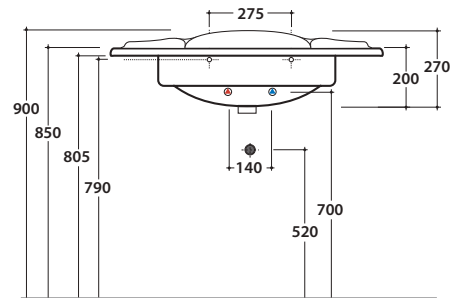

PAESTUM LAVABO PA056BI

CE EN 14688:2015

GLOBO

Effetto antibatterico su ceramica BATAFORM®

Prodotto smaltato con CERASLIDE®

Cod. **PA056BI**

Lavabo 90.56 h27 cm. Installazione sospesa, su gambe in ceramica o per mobile. Completo di fissaggi. Peso 26 Kg

Cod. **FI012CR**

Piletta cromata up and down per lavabi con troppopieno. Peso 0,5 Kg

PAESTUM LAVABO PA056BI

CE EN 14688:2015

GLOBO

Cod. **PASC56**

Struttura sospesa 88.56 h46 cm in ottone cromato, per lavabo PA056. Peso 9 Kg

Cod. **PATC56**

Struttura terra 88.56 h83 cm in ottone cromato, per lavabo PA056. Peso 12,5 Kg

Cod. **PA067**

Struttura sospesa 84.54 h47 cm in metallo anticato, per lavabo PA056. Peso 7 Kg

PAESTUM LAVABO PA056BI

CE EN 14688:2015

GLOBO

Cod. **PA072**

Struttura a terra 85.55 h81 cm in metallo anticato per lavabo PA056. Peso 8 Kg

PAESTUM STRUTTURA A TERRA PATC56

GLOBO

Cod. **PATC56**

Struttura a terra 85.56 h83 cm in ottone cromato, per lavabo PA056. Peso 12,5 Kg