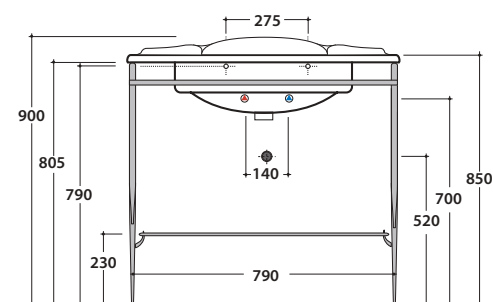

Cod. **FI012CR**

Piletta cromata up and down per lavabi con troppopieno. Peso 0,5 Kg

PAESTUM LAVABO PA056BI

CE EN 14688:2015

GLOBO

Cod. **PASC56**

Struttura sospesa 88.56 h46 cm in ottone cromato, per lavabo PA056. Peso 9 Kg

Cod. **PATC56**

Struttura terra 88.56 h83 cm in ottone cromato, per lavabo PA056. Peso 12,5 Kg

Cod. **PA067**

Struttura sospesa 84.54 h47 cm in metallo anticato, per lavabo PA056. Peso 7 Kg

PAESTUM LAVABO PA056BI

CE EN 14688:2015

GLOBO

Cod. **PA072**

Struttura a terra 85.55 h81 cm in metallo anticato per lavabo PA056. Peso 8 Kg

PAESTUM STRUTTURA A TERRA PATC56

GLOBO

Cod. **PATC56**

Struttura a terra 85.56 h83 cm in ottone cromato, per lavabo PA056. Peso 12,5 Kg