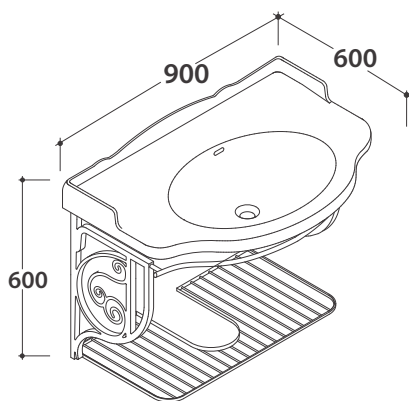

PAESTUM LAVABO PA056BI

CE EN 14688:2015

GLOBO

Effetto antibatterico su ceramica BATAFORM®

Prodotto smaltato con CERASLIDE®

Cod. **PA056BI**

Lavabo 90.56 h27 cm. Installazione sospesa, su gambe in ceramica o per mobile. Completo di fissaggi. Peso 26 Kg

Cod. **FI012CR**

Piletta cromata up and down per lavabi con troppopieno. Peso 0,5 Kg

PAESTUM LAVABO PA056BI

CE EN 14688:2015

GLOBO

Cod. **PASC56**

Struttura sospesa 88.56 h46 cm in ottone cromato, per lavabo PA056. Peso 9 Kg

Cod. **PATC56**

Struttura terra 88.56 h83 cm in ottone cromato, per lavabo PA056. Peso 12,5 Kg

Cod. **PA067**

Struttura sospesa 84.54 h47 cm in metallo anticato, per lavabo PA056. Peso 7 Kg

PAESTUM LAVABO PA056BI

CE EN 14688:2015

GLOBO

Cod. **PA072**

Struttura a terra 85.55 h81 cm in metallo anticato per lavabo PA056. Peso 8 Kg

PAESTUM STRUTTURA A TERRA PATC56

GLOBO

Cod. **PATC56**

Struttura a terra 85.56 h83 cm in ottone cromato, per lavabo PA056. Peso 12,5 Kg