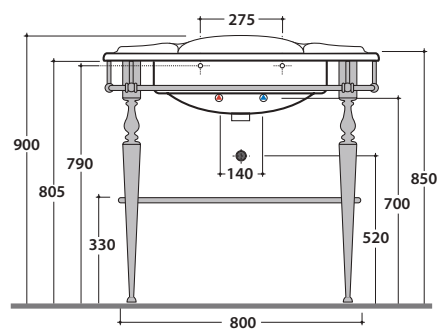

PAESTUM LAVABO PA056BI

CE EN 14688:2015

GLOBO

Effetto antibatterico su ceramica BATAFORM®

Prodotto smaltato con CERASLIDE®

Cod. **PA056BI**

Lavabo 90.56 h27 cm. Installazione sospesa, su gambe in ceramica o per mobile. Completo di fissaggi. Peso 26 Kg

Cod. **FI012CR**

Piletta cromata up and down per lavabi con troppopieno. Peso 0,5 Kg

PAESTUM LAVABO PA056BI

CE EN 14688:2015

GLOBO

Cod. **PASC56**

Struttura sospesa 88.56 h46 cm in ottone cromato, per lavabo PA056. Peso 9 Kg

Cod. **PATC56**

Struttura terra 88.56 h83 cm in ottone cromato, per lavabo PA056. Peso 12,5 Kg

Cod. **PA067**

Struttura sospesa 84.54 h47 cm in metallo anticato, per lavabo PA056. Peso 7 Kg

PAESTUM LAVABO PA056BI

CE EN 14688:2015

GLOBO

Cod. **PA072**

Struttura a terra 85.55 h81 cm in metallo anticato per lavabo PA056. Peso 8 Kg

PAESTUM STRUTTURA A TERRA PATC56

GLOBO

Cod. **PATC56**

Struttura a terra 85.56 h83 cm in ottone cromato, per lavabo PA056. Peso 12,5 Kg