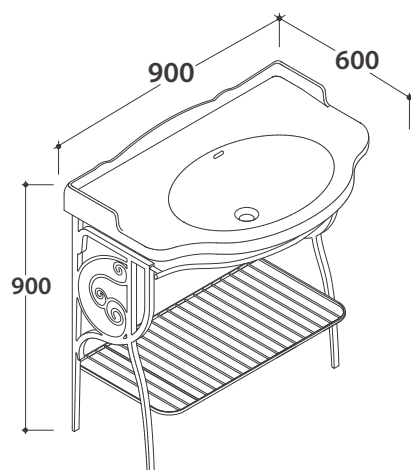

PAESTUM LAVABO PA056BI

CE EN 14688:2015

GLOBO

Effetto antibatterico su ceramica BATAFORM®

Prodotto smaltato con CERASLIDE®

Cod. **PA056BI**

Lavabo 90.56 h27 cm. Installazione sospesa, su gambe in ceramica o per mobile. Completo di fissaggi. Peso 26 Kg

Cod. **FI012CR**

Piletta cromata up and down per lavabi con troppopieno. Peso 0,5 Kg

PAESTUM LAVABO PA056BI

CE EN 14688:2015

GLOBO

Cod. **PASC56**

Struttura sospesa 88.56 h46 cm in ottone cromato, per lavabo PA056. Peso 9 Kg

Cod. **PATC56**

Struttura terra 88.56 h83 cm in ottone cromato, per lavabo PA056. Peso 12,5 Kg

Cod. **PA067**

Struttura sospesa 84.54 h47 cm in metallo anticato, per lavabo PA056. Peso 7 Kg

PAESTUM LAVABO PA056BI

CE EN 14688:2015

GLOBO

Cod. **PA072**

Struttura a terra 85.55 h81 cm in metallo anticato per lavabo PA056. Peso 8 Kg

PAESTUM STRUTTURA A TERRA PATC56

GLOBO

Cod. **PATC56**

Struttura a terra 85.56 h83 cm in ottone cromato, per lavabo PA056. Peso 12,5 Kg