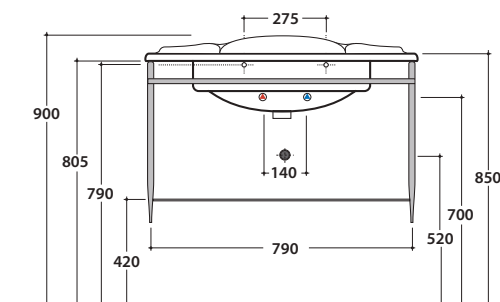

PAESTUM LAVABO PA056BI

CE EN 14688:2015

GLOBO

Effetto antibatterico su ceramica BATAFORM®

Prodotto smaltato con CERASLIDE®

Cod. **PA056BI**

Lavabo 90.56 h27 cm. Installazione sospesa, su gambe in ceramica o per mobile. Completo di fissaggi. Peso 26 Kg

Cod. **FI012CR**

Piletta cromata up and down per lavabi con troppopieno. Peso 0,5 Kg

PAESTUM LAVABO PA056BI

CE EN 14688:2015

GLOBO

Cod. **PASC56**

Struttura sospesa 88.56 h46 cm in ottone cromato, per lavabo PA056. Peso 9 Kg

Cod. **PATC56**

Struttura terra 88.56 h83 cm in ottone cromato, per lavabo PA056. Peso 12,5 Kg

Cod. **PA067**

Struttura sospesa 84.54 h47 cm in metallo anticato, per lavabo PA056. Peso 7 Kg

PAESTUM LAVABO PA056BI

CE EN 14688:2015

GLOBO

Cod. **PA072**

Struttura a terra 85.55 h81 cm in metallo anticato per lavabo PA056. Peso 8 Kg

PAESTUM STRUTTURA A TERRA PATC56

GLOBO

Cod. **PATC56**

Struttura a terra 85.56 h83 cm in ottone cromato, per lavabo PA056. Peso 12,5 Kg