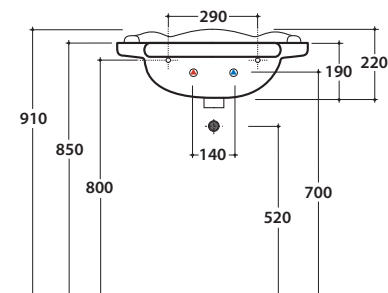

PAESTUM LAVABO PA057BI

CE EN 14688:2015

GLOBO

Effetto antibatterico su ceramica BATAFORM®

Prodotto smaltato con CERASLIDE®

Cod. **PA057BI**

Lavabo 62.54 h22 cm. Installazione sospesa o su colonna a terra. Completo di fissaggi. Peso 19 Kg

Cod. **PA05BI**

Colonna a terra. Per lavabi PA057 e PA006. Peso 13 Kg

Cod. **FI012BI**

Piletta up and down con tappo in ceramica per lavabi con troppo pieno. Peso 0,5 Kg

Cod. **FI012CR**

Piletta cromata up and down per lavabi con troppopieno. Peso 0,5 Kg

PAESTUM LAVABO PA057BI

CE EN 14688:2015

GLOBO

Cod. **PASC57**

Struttura sospesa 59.52 h48 cm in ottone cromato, per lavabo PA057. Peso 8 Kg

Cod. **PATC57**

Struttura a terra 59.52 h82 cm in ottone cromato, per lavabo PA057. Peso 13 Kg

Cod. **PA128**

Struttura sospesa 61.54 h47 cm in metallo anticato, per lavabo PA057. Peso 6 Kg

PAESTUM LAVABO PA057BI

CE EN 14688:2015

GLOBO

Cod. **PA127**

Struttura a terra 61.54 h81 cm in metallo anticato per lavabo PA057. Peso 7 Kg