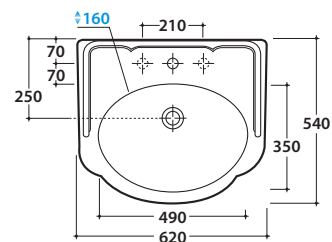

PAESTUM LAVABO PA057BI

CE EN 14688:2015

GLOBO

Effetto antibatterico su ceramica BATAFORM®

Prodotto smaltato con CERASLIDE®

Cod. **PA057BI**

Lavabo 62.54 h22 cm. Installazione sospesa o su colonna a terra. Completo di fissaggi. Peso 19 Kg

Cod. **PA05BI**

Colonna a terra. Per lavabi PA057 e PA006. Peso 13 Kg

Cod. **FI012BI**

Piletta up and down con tappo in ceramica per lavabi con troppo pieno. Peso 0,5 Kg

Cod. **FI012CR**

Piletta cromata up and down per lavabi con troppopieno. Peso 0,5 Kg

PAESTUM LAVABO PA057BI

CE EN 14688:2015

GLOBO

Cod. **PASC57**

Struttura sospesa 59.52 h48 cm in ottone cromato, per lavabo PA057. Peso 8 Kg

Cod. **PATC57**

Struttura a terra 59.52 h82 cm in ottone cromato, per lavabo PA057. Peso 13 Kg

Cod. **PA128**

Struttura sospesa 61.54 h47 cm in metallo anticato, per lavabo PA057. Peso 6 Kg

PAESTUM LAVABO PA057BI

CE EN 14688:2015

GLOBO

Cod. **PA127**

Struttura a terra 61.54 h81 cm in metallo anticato per lavabo PA057. Peso 7 Kg