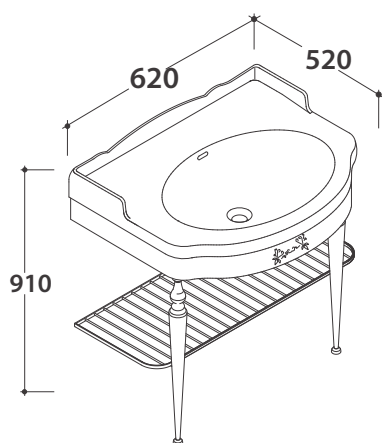

PAESTUM LAVABO PA057BI

CE EN 14688:2015

GLOBO

Effetto antibatterico su ceramica BATAFORM®

Prodotto smaltato con CERASLIDE®

Cod. **PA057BI**

Lavabo 62.54 h22 cm. Installazione sospesa o su colonna a terra. Completo di fissaggi. Peso 19 Kg

PAESTUM LAVABO PA057BI

CE EN 14688:2015

GLOBO

Cod. **PASC57**

Struttura sospesa 59.52 h48 cm in ottone cromato, per lavabo PA057. Peso 8 Kg

Cod. **PATC57**

Struttura a terra 59.52 h82 cm in ottone cromato, per lavabo PA057. Peso 13 Kg

Cod. **PA128**

Struttura sospesa 61.54 h47 cm in metallo anticato, per lavabo PA057. Peso 6 Kg

PAESTUM LAVABO PA057BI

CE EN 14688:2015

GLOBO

Cod. **PA127**

Struttura a terra 61.54 h81 cm in metallo anticato per lavabo PA057. Peso 7 Kg

PAESTUM STRUTTURA A TERRA PA127

GLOBO

Cod. **PA127**

Struttura a terra 61.54 h 81 cm in metallo anticato. Per lavabo PA057Bl. Peso 7 Kg