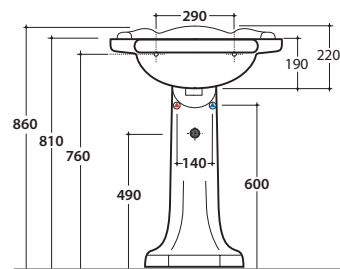

PAESTUM LAVABO PA057BI

CE EN 14688:2015

GLOBO

Effetto antibatterico su ceramica BATAFORM®

Prodotto smaltato con CERASLIDE®

Cod. **PA057BI**

Lavabo 62.54 h22 cm. Installazione sospesa o su colonna a terra. Completo di fissaggi. Peso 19 Kg

Cod. **PA05BI**

Colonna a terra. Per lavabi PA057 e PA006. Peso 13 Kg

Cod. **FI012BI**

Piletta up and down con tappo in ceramica per lavabi con troppo pieno. Peso 0,5 Kg

Cod. **FI012CR**

Piletta cromata up and down per lavabi con troppopieno. Peso 0,5 Kg

PAESTUM LAVABO PA057BI

CE EN 14688:2015

GLOBO

Cod. **PASC57**

Struttura sospesa 59.52 h48 cm in ottone cromato, per lavabo PA057. Peso 8 Kg

Cod. **PATC57**

Struttura a terra 59.52 h82 cm in ottone cromato, per lavabo PA057. Peso 13 Kg

Cod. **PA128**

Struttura sospesa 61.54 h47 cm in metallo anticato, per lavabo PA057. Peso 6 Kg

PAESTUM LAVABO PA057BI

CE EN 14688:2015

GLOBO

Cod. **PA127**

Struttura a terra 61.54 h81 cm in metallo anticato per lavabo PA057. Peso 7 Kg