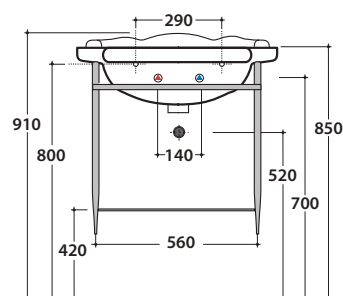

Cod. **PA05BI**

Colonna a terra. Per lavabi PA057 e PA006. Peso 13 Kg

Cod. **FI012BI**

Piletta up and down con tappo in ceramica per lavabi con troppo pieno. Peso 0,5 Kg

Cod. **FI012CR**

Piletta cromata up and down per lavabi con troppopieno. Peso 0,5 Kg

PAESTUM LAVABO PA057BI

CE EN 14688:2015

GLOBO

Cod. **PASC57**

Struttura sospesa 59.52 h48 cm in ottone cromato, per lavabo PA057. Peso 8 Kg

Cod. **PATC57**

Struttura a terra 59.52 h82 cm in ottone cromato, per lavabo PA057. Peso 13 Kg

Cod. **PA128**

Struttura sospesa 61.54 h47 cm in metallo anticato, per lavabo PA057. Peso 6 Kg

PAESTUM LAVABO PA057BI

CE EN 14688:2015

GLOBO

Cod. **PA127**

Struttura a terra 61.54 h81 cm in metallo anticato per lavabo PA057. Peso 7 Kg

PAESTUM STRUTTURA A TERRA PA127

GLOBO

Cod. **PA127**

Struttura a terra 61.54 h 81 cm in metallo anticato. Per lavabo PA057Bl. Peso 7 Kg