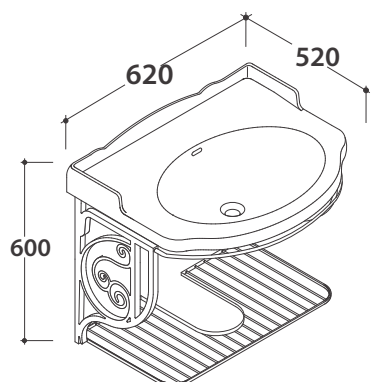

PAESTUM LAVABO PA057BI

CE EN 14688:2015

GLOBO

Effetto antibatterico su ceramica BATAFORM®

Prodotto smaltato con CERASLIDE®

Cod. **PA057BI**

Lavabo 62.54 h22 cm. Installazione sospesa o su colonna a terra. Completo di fissaggi. Peso 19 Kg

Cod. **PA05BI**

Colonna a terra. Per lavabi PA057 e PA006. Peso 13 Kg

Cod. **FI012BI**

Piletta up and down con tappo in ceramica per lavabi con troppo pieno. Peso 0,5 Kg

Cod. **FI012CR**

Piletta cromata up and down per lavabi con troppopieno. Peso 0,5 Kg

PAESTUM LAVABO PA057BI

CE EN 14688:2015

GLOBO

Cod. **PASC57**

Struttura sospesa 59.52 h48 cm in ottone cromato, per lavabo PA057. Peso 8 Kg

Cod. **PATC57**

Struttura a terra 59.52 h82 cm in ottone cromato, per lavabo PA057. Peso 13 Kg

Cod. **PA128**

Struttura sospesa 61.54 h47 cm in metallo anticato, per lavabo PA057. Peso 6 Kg

PAESTUM LAVABO PA057BI

CE EN 14688:2015

GLOBO

Cod. **PA127**

Struttura a terra 61.54 h81 cm in metallo anticato per lavabo PA057. Peso 7 Kg