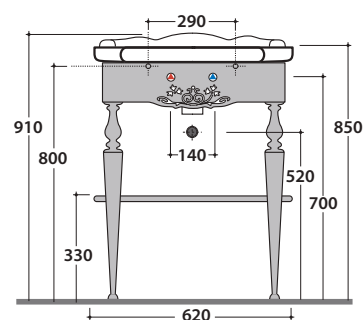

PAESTUM LAVABO PA057BI

CE EN 14688:2015

GLOBO

Cod. **PASC57**

Struttura sospesa 59.52 h48 cm in ottone cromato, per lavabo PA057. Peso 8 Kg

Cod. **PATC57**

Struttura a terra 59.52 h82 cm in ottone cromato, per lavabo PA057. Peso 13 Kg

Cod. **PA128**

Struttura sospesa 61.54 h47 cm in metallo anticato, per lavabo PA057. Peso 6 Kg

PAESTUM LAVABO PA057BI

CE EN 14688:2015

GLOBO

Cod. **PA127**

Struttura a terra 61.54 h81 cm in metallo anticato per lavabo PA057. Peso 7 Kg

PAESTUM STRUTTURA A TERRA PA127

GLOBO

Cod. **PA127**

Struttura a terra 61.54 h 81 cm in metallo anticato. Per lavabo PA057Bl. Peso 7 Kg