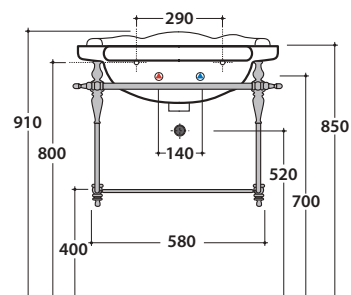

Cod. **PA05BI**

Colonna a terra. Per lavabi PA057 e PA006. Peso 13 Kg

Cod. **FI012BI**

Piletta up and down con tappo in ceramica per lavabi con troppo pieno. Peso 0,5 Kg

Cod. **FI012CR**

Piletta cromata up and down per lavabi con troppopieno. Peso 0,5 Kg

PAESTUM LAVABO PA057BI

CE EN 14688:2015

GLOBO

Cod. **PASC57**

Struttura sospesa 59.52 h48 cm in ottone cromato, per lavabo PA057. Peso 8 Kg

Cod. **PATC57**

Struttura a terra 59.52 h82 cm in ottone cromato, per lavabo PA057. Peso 13 Kg

Cod. **PA128**

Struttura sospesa 61.54 h47 cm in metallo anticato, per lavabo PA057. Peso 6 Kg

PAESTUM LAVABO PA057BI

CE EN 14688:2015

GLOBO

Cod. **PA127**

Struttura a terra 61.54 h81 cm in metallo anticato per lavabo PA057. Peso 7 Kg

PAESTUM STRUTTURA A TERRA PA127

GLOBO

Cod. **PA127**

Struttura a terra 61.54 h 81 cm in metallo anticato. Per lavabo PA057Bl. Peso 7 Kg