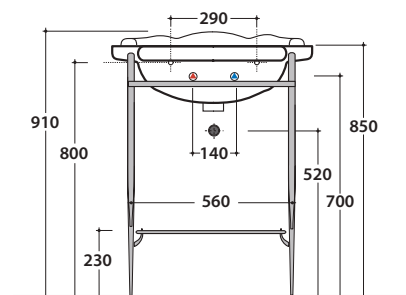

Cod. **PA05BI**

Colonna a terra. Per lavabi PA057 e PA006. Peso 13 Kg

Cod. **FI012BI**

Piletta up and down con tappo in ceramica per lavabi con troppo pieno. Peso 0,5 Kg

Cod. **FI012CR**

Piletta cromata up and down per lavabi con troppopieno. Peso 0,5 Kg

PAESTUM LAVABO PA057BI

CE EN 14688:2015

GLOBO

Cod. **PASC57**

Struttura sospesa 59.52 h48 cm in ottone cromato, per lavabo PA057. Peso 8 Kg

Cod. **PATC57**

Struttura a terra 59.52 h82 cm in ottone cromato, per lavabo PA057. Peso 13 Kg

Cod. **PA128**

Struttura sospesa 61.54 h47 cm in metallo anticato, per lavabo PA057. Peso 6 Kg

PAESTUM LAVABO PA057BI

CE EN 14688:2015

GLOBO

Cod. **PA127**

Struttura a terra 61.54 h81 cm in metallo anticato per lavabo PA057. Peso 7 Kg

PAESTUM STRUTTURA A TERRA PA127

GLOBO

Cod. **PA127**

Struttura a terra 61.54 h 81 cm in metallo anticato. Per lavabo PA057Bl. Peso 7 Kg