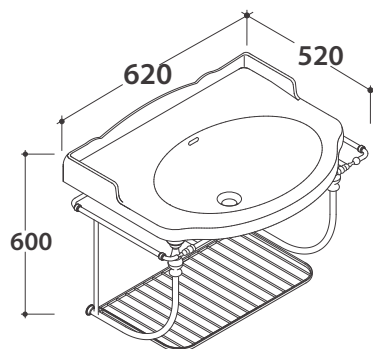

PAESTUM LAVABO PA057BI

CE EN 14688:2015

GLOBO

Effetto antibatterico su ceramica BATAFORM®

Prodotto smaltato con CERASLIDE®

Cod. **PA057BI**

Lavabo 62.54 h22 cm. Installazione sospesa o su colonna a terra. Completo di fissaggi. Peso 19 Kg

Cod. **PA05BI**

Colonna a terra. Per lavabi PA057 e PA006. Peso 13 Kg

Cod. **FI012BI**

Piletta up and down con tappo in ceramica per lavabi con troppo pieno. Peso 0,5 Kg

Cod. **FI012CR**

Piletta cromata up and down per lavabi con troppopieno. Peso 0,5 Kg

PAESTUM LAVABO PA057BI

CE EN 14688:2015

GLOBO

Cod. **PASC57**

Struttura sospesa 59.52 h48 cm in ottone cromato, per lavabo PA057. Peso 8 Kg

Cod. **PATC57**

Struttura a terra 59.52 h82 cm in ottone cromato, per lavabo PA057. Peso 13 Kg

Cod. **PA128**

Struttura sospesa 61.54 h47 cm in metallo anticato, per lavabo PA057. Peso 6 Kg

PAESTUM LAVABO PA057BI

CE EN 14688:2015

GLOBO

Cod. **PA127**

Struttura a terra 61.54 h81 cm in metallo anticato per lavabo PA057. Peso 7 Kg