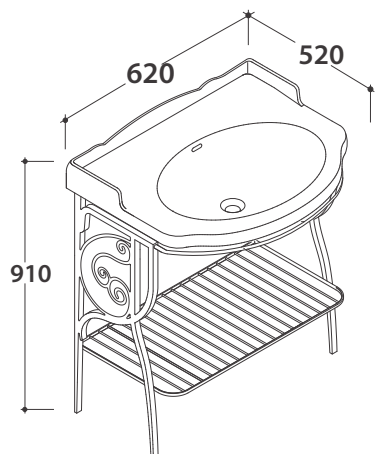

PAESTUM LAVABO PA057BI

CE EN 14688:2015

GLOBO

Effetto antibatterico su ceramica BATAFORM®

Prodotto smaltato con CERASLIDE®

Cod. **PA057BI**

Lavabo 62.54 h22 cm. Installazione sospesa o su colonna a terra. Completo di fissaggi. Peso 19 Kg

PAESTUM LAVABO PA057BI

CE EN 14688:2015

GLOBO

Cod. **PASC57**

Struttura sospesa 59.52 h48 cm in ottone cromato, per lavabo PA057. Peso 8 Kg

Cod. **PATC57**

Struttura a terra 59.52 h82 cm in ottone cromato, per lavabo PA057. Peso 13 Kg

Cod. **PA128**

Struttura sospesa 61.54 h47 cm in metallo anticato, per lavabo PA057. Peso 6 Kg

PAESTUM LAVABO PA057BI

CE EN 14688:2015

GLOBO

Cod. **PA127**

Struttura a terra 61.54 h81 cm in metallo anticato per lavabo PA057. Peso 7 Kg

PAESTUM STRUTTURA A TERRA PA127

GLOBO

Cod. **PA127**

Struttura a terra 61.54 h 81 cm in metallo anticato. Per lavabo PA057Bl. Peso 7 Kg