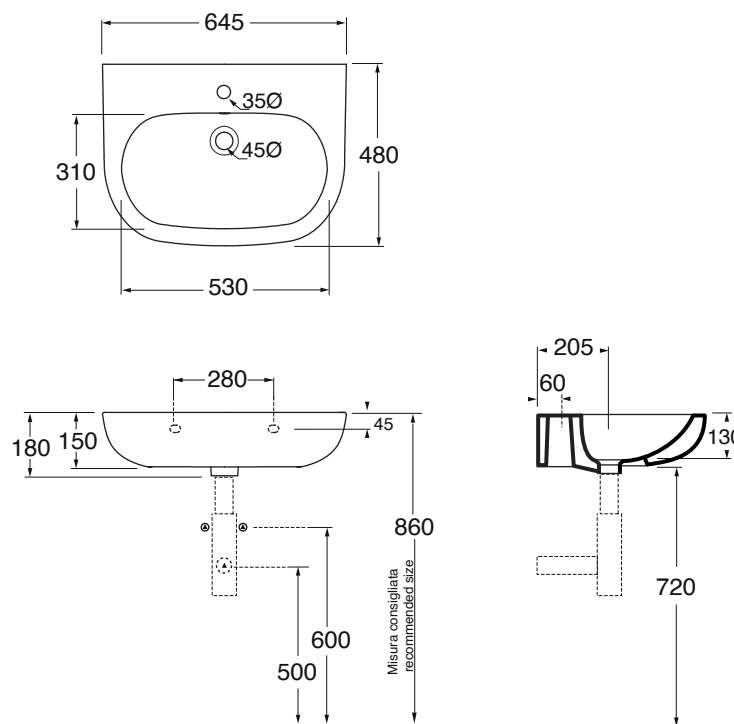

PALP06448TOM

lavabo/washbasin

codice
code

Lavabo Pratica 64,5 cm monoforo sospeso o su colonna.
Pratica cm 64,5 wall-hung on pedestal 1 taphole washbasin.

bianco lucido/shiny white

PALP06448TOMBI

CM 64,5x48x15

plt italy pz.30 - plt export pcs.40

kg 15

scala/scale 1:20 dimensioni/dimensions in mm

Ceramica

BI
bianco lucido
shiny white

Complementi/complements:

Codice
code

Piletta automatica con troppo pieno
Automatic waste system with over flow

PILTR

kg 0,5

TECHNICAL SHEET n°: 01	DESIGNER: OFFICINA AZZURRA	CODE: PALP06448TOM	Azzurra sanitari in ceramica S.p.a. via Civita Castellana snc 01030 Castel S.Elia (VT) - ITALY Tel.+39.0761 518155 Fax.+39.0761 514560	
SHEET FORMAT: A4	ISO	REVISION: 03	SCALE: 1:20	DATE: 11/01/2023
REGULATIONS: CE EN 14688 / EN31 / Dop-14688 *				
All the measurements respect the tolerances provided by the "AZZURRA QUALITY GUIDELINES".				