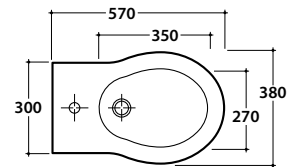

# GLOBO

Cod. **PAS10.BI**

Bidet sospeso monoforo con sistema di fissaggio dal basso nascosto.  
Peso 19 kg.

*Wall-hung bidet one hole with lower hidden fixing system. Weight 19 kg.*

\*\* per installazione con / for installation with:  
-sifone a "S"/siphon "S": mm 160  
-sifone SF052/siphon SF052: mm 120

Cod. **F1002**

Staffa di fissaggio a "L". Peso 2,5 kg.

*Fixing brackets for W/H sanitary. Weight 2,5 kg.*

Cod. **PU001**

Protezione antiurto e acustica. Peso 0,2 kg.

*Acoustic and crash protection. Weight 0,2 kg.*