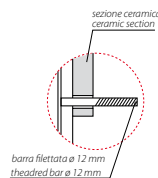

# GLOBO

Cod. **PAS10.BI**

Bidet sospeso monoforo con sistema di fissaggio dal basso nascosto.  
Peso 19 kg.

*Wall-hung bidet one hole with lower hidden fixing system. Weight 19 kg.*

\*\* per installazione con / for installation with:  
-sifone a "S"/siphon "S": mm 160  
-sifone SF052/siphon SF052: mm 120

Cod. **F1002**

Staffa di fissaggio a "L". Peso 2,5 kg.

*Fixing brackets for W/H sanitary. Weight 2,5 kg.*

Cod. **PU001**

Protezione antiurto e acustica. Peso 0,2 kg.

*Acoustic and crash protection. Weight 0,2 kg.*