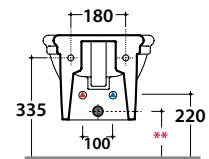

# GLOBO

Cod. **PAS10.BI**

Bidet sospeso monoforo con sistema di fissaggio dal basso nascosto.  
Peso 19 kg.

*Wall-hung bidet one hole with lower hidden fixing system. Weight 19 kg.*

\*\* per installazione con / for installation with:  
-sifone a "S"/siphon "S": mm 160  
-sifone SF052/siphon SF052: mm 120

Cod. **F1002**

Staffa di fissaggio a "L". Peso 2,5 kg.

*Fixing brackets for W/H sanitary. Weight 2,5 kg.*

Cod. **PU001**

Protezione antiurto e acustica. Peso 0,2 kg.

*Acoustic and crash protection. Weight 0,2 kg.*