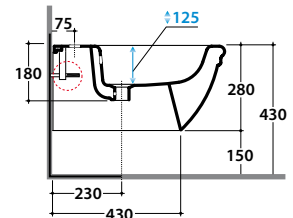

# GLOBO

Cod. **PAS10.BI**

Bidet sospeso monoforo con sistema di fissaggio dal basso nascosto.  
Peso 19 kg.

*Wall-hung bidet one hole with lower hidden fixing system. Weight 19 kg.*

\*\* per installazione con / for installation with:  
-sifone a "S"/siphon "S": mm 160  
-sifone SF052/siphon SF052: mm 120

Cod. **F1002**

Staffa di fissaggio a "L". Peso 2,5 kg.

*Fixing brackets for W/H sanitary. Weight 2,5 kg.*

Cod. **PU001**

Protezione antiurto e acustica. Peso 0,2 kg.

*Acoustic and crash protection. Weight 0,2 kg.*