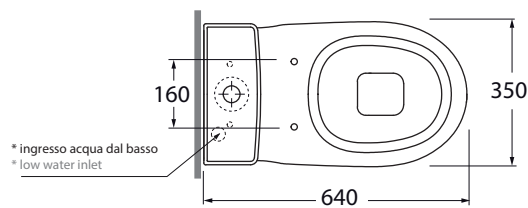

PAVCMP000000BI

Cassetta Pratica monoblocco.  
 Pratica close coupled cistern.

bianco lucido/ shiny white

PACSMB000000BI

CM 64x35xh81

plt italy pz. 9 - plt export pcs.12

kg 43

scala/scale 1:20 dimensioni/dimensions in mm

Complementi/complements:

Codice  
code

Sedile termoisolante avvolgente per vaso  
 Wrapover thermosetting cover-seat

bianco lucido/ shiny white

PRA 1800

Sedile termoisolante avvolgente con chiusura frizionata  
 Wrapover thermosetting soft close

bianco lucido/ shiny white

PRA 1800/F

Curva tecnica per vaso normale e monoblocco  
 Technical bend for standing and close coupled wc

CVT

Batteria di scarico automatica, attacco basso  
 con pulsante doppio flusso (3/6 lt) cromo/oro/bronzo  
 Automatic discharge mechanism, low junction  
 with chrome/gold/bronze double flushing