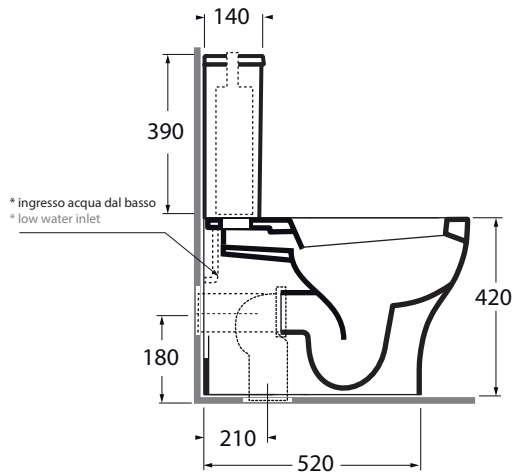

PAVCMP000000 monoblocco/close coupled wc  
 PACSMB000000

codice  
code

Vaso Pratica monoblocco con scarico a parete trasformabile a pavimento.  
 Pratica close coupled WC wall/floor trap

bianco lucido/ shiny white

PAVCMP000000BI

Cassetta Pratica monoblocco.  
 Pratica close coupled cistern.

bianco lucido/ shiny white

PACSMB000000BI

CM 64x35xh81

plt italy pz. 9 - plt export pcs.12

kg 43

scala/scale 1:20 dimensioni/dimensions in mm

Complementi/complements:

Codice  
code

Sedile termoisolante avvolgente per vaso  
 Wrapover thermosetting cover-seat

bianco lucido/ shiny white

PRA 1800

Sedile termoisolante avvolgente con chiusura frizionata  
 Wrapover thermosetting soft close

bianco lucido/ shiny white

PRA 1800/F

Curva tecnica per vaso normale e monoblocco  
 Technical bend for standing and close coupled wc

CVT

Batteria di scarico automatica, attacco basso  
 con pulsante doppio flusso (3/6 lt) cromo/oro/bronzo  
 Automatic discharge mechanism, low junction  
 with chrome/gold/bronze double flushing