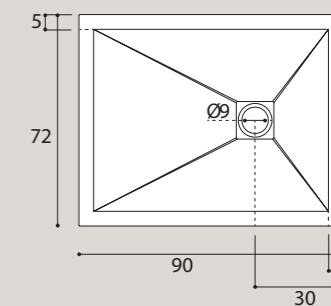

## POSSIBILI TAGLI / CUTTING

Descrizione /description  
Codice / code

Dimensioni cm  
Sizes cm

Peso kg  
Weight

Piatto doccia rettangolare con "texture" legno in MARMO RESINA completo di piletta di scarico e copertura in acciaio inox.

72 x 90 x h 3

22

MARBLE RESIN Rectangular shower tray with wood texture complete with drain trap and stainless steel cover.

L 72 H 3 cm

Piatto doccia rettangolare con "texture" legno in MARMO RESINA completo di piletta di scarico e copertura in acciaio inox.

70 x 100 x h 3

28

70 x 120 x h 3

32

70 x 140 x h 3

35

MARBLE RESIN Rectangular shower tray with wood texture complete with drain trap and stainless steel cover.

L 70 H 3 cm

Detail of the grated underside of the marble-resin shower trays H 3 cm

**ATTENZIONE: LE MISURE INDICATE POSSONO SUBIRE UNA TOLLERANZA ± 4 MM. VERIFICARLE IN FASE DI INSTALLAZIONE.**

**THE SIZES LISTED CAN HAVE A TOLERANCE OF ± 4 MM. CHECK THE SHOWER TRAY SIZE BEFORE INSTALLATION.**