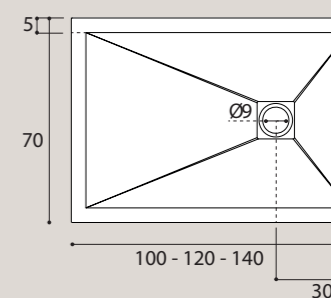

## POSSIBILI TAGLI / CUTTING

Descrizione /description  
Codice / code

Dimensioni cm  
Sizes cm

Peso kg  
Weight

Piatto doccia rettangolare con "texture" legno in MARMO RESINA completo di piletta di scarico e copertura in acciaio inox.

70 x 100 x h 3

28

70 x 120 x h 3

32

70 x 140 x h 3

35

MARBLE RESIN Rectangular shower tray with wood texture complete with drain trap and stainless steel cover.

L 70 H 3 cm

Piatto doccia rettangolare con "texture" legno in MARMO RESINA completo di piletta di scarico e copertura in acciaio inox.

80 x 100 x h 3

29

80 x 120 x h 3

33

80 x 140 x h 3

36

MARBLE RESIN Rectangular shower tray with wood texture complete with drain trap and stainless steel cover.

Detail of the grated underside of the marble-resin shower trays H 3 cm

**ATTENZIONE: LE MISURE INDICATE POSSONO SUBIRE UNA TOLLERANZA ± 4 MM. VERIFICARLE IN FASE DI INSTALLAZIONE.**

**THE SIZES LISTED CAN HAVE A TOLERANCE OF ± 4 MM. CHECK THE SHOWER TRAY SIZE BEFORE INSTALLATION.**