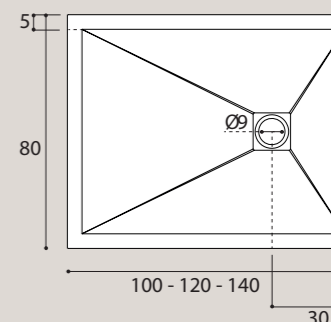

Essence

pulizia facile
easy clean

facile al taglio
easy to cut

minimo spessore
minimum thickness

texture antiscivolo
non-slip texture

resistenza agli urti
resistant to shock

piacevole al tatto
pleasant to the touch

POSSIBILI TAGLI / CUTTING

Descrizione /description
Codice / code

Dimensioni cm
Sizes cm

Peso kg
Weight

Piatto doccia rettangolare con "texture" legno in MARMO RESINA completo di piletta di scarico e copertura in acciaio inox.

72 x 90 x h 3

22

MARBLE RESIN Rectangular shower tray with wood texture complete with drain trap and stainless steel cover.

L 72 H 3 cm

Piatto doccia rettangolare con "texture" legno in MARMO RESINA completo di piletta di scarico e copertura in acciaio inox.

70 x 100 x h 3

28

70 x 120 x h 3

32

70 x 140 x h 3

35

MARBLE RESIN Rectangular shower tray with wood texture complete with drain trap and stainless steel cover.

L 70 H 3 cm

Piatto doccia rettangolare con "texture" legno in MARMO RESINA completo di piletta di scarico e copertura in acciaio inox.

80 x 100 x h 3

29

80 x 120 x h 3

33

80 x 140 x h 3

36

MARBLE RESIN Rectangular shower tray with wood texture complete with drain trap and stainless steel cover.

L 80 H 3 cm

H 8

Piletta di scarico con copertura in acciaio inox per piatti doccia in marmo resina.

Waste trap cover in stainless steel for marble-resin shower trays.

Dettaglio del grigliato sottostante del piatto doccia in marmo resina H 3 cm.

Detail of the grated underside of the marble-resin shower trays H 3 cm

ATTENZIONE: LE MISURE INDICATE POSSONO SUBIRE UNA TOLLERANZA ± 4 MM. VERIFICARLE IN FASE DI INSTALLAZIONE.

THE SIZES LISTED CAN HAVE A TOLERANCE OF ± 4 MM. CHECK THE SHOWER TRAY SIZE BEFORE INSTALLATION.