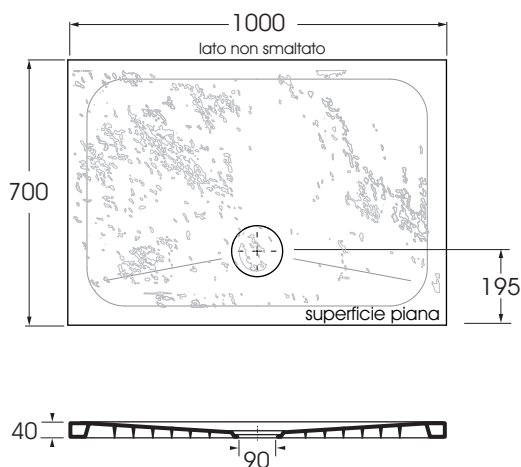

PEPD10007040 piatto doccia/ shower tray

codice
code

Platto doccia PIETRACERAMICA h4 cm 100 X 70
PIETRACERAMICA h4 cm 100 X 70 shower tray.

PEPD10007040 GE/..BE/..GR/..GA

CM100x70xh4

scatole/box 1

kg 24

scala/scale 1:20 dimensioni/dimensions in mm

Codice
code

Codice
code

Piletta doccia PIETRACERAMICA 1" 1/4 di diametro (ø 90) con tappo in ABS e completa di curva terminale.

1" 1/4 (ø 90) diameter waste system for shower tray provided PIETRACERAMICA top and terminal bend.

SIF/PE GE/..BE/..GR/..GA

Piletta doccia CROMO 1" 1/4 di diametro (ø 90) con tappo in ABS e completa di curva terminale.

1" 1/4 (ø 90) diameter waste system for shower tray provided with ABS top and terminal bend.