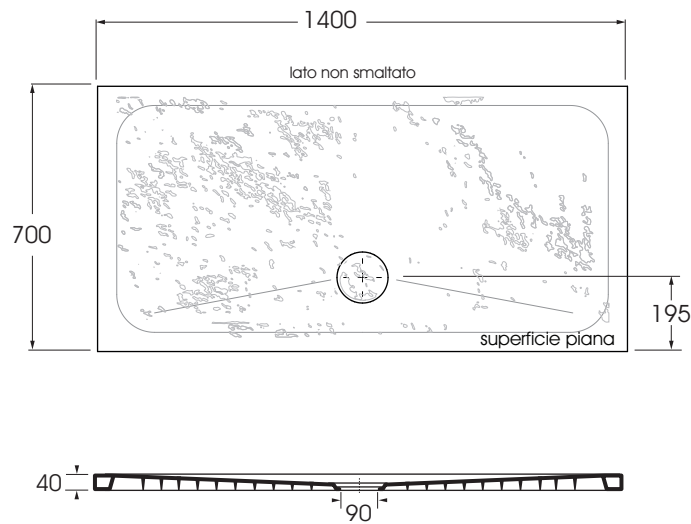

PEPD14007040 piatto doccia/ shower tray

codice  
code

Platto doccia PIETRACERAMICA h4 cm 140 X 70  
PIETRACERAMICA h4 cm 140 X 70 shower tray.

PEPD14007040 GE/..BE/..GR/..GA

CM140x70xh4

scatole/box 1

kg 34

scala/scale 1:20 dimensioni/dimensions in mm

Codice  
code

Codice  
code

Piletta doccia PIETRACERAMICA 1" 1/4 di diametro (ø 90) con tappo in ABS e completa di curva terminale.

1" 1/4 (ø 90) diameter waste system for shower tray provided PIETRACERAMICA top and terminal bend.

SIF/PE GE/..BE/..GR/..GA

Piletta doccia CROMO 1" 1/4 di diametro (ø 90) con tappo in ABS e completa di curva terminale. 1" 1/4 (ø 90) diameter waste system for shower tray provided with ABS top and terminal bend.