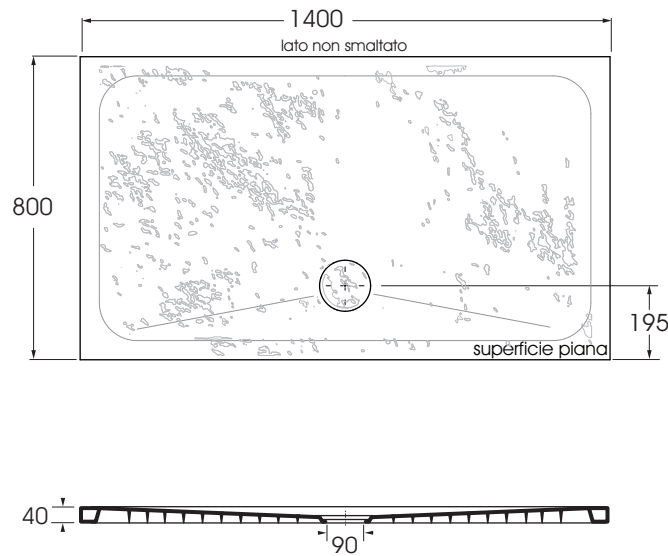

PEPD14008040 piatto doccia/ shower tray

codice  
code

Piatto doccia PIETRACERAMICA h4 cm 140 X 80  
PIETRACERAMICA h4 cm 140 X 80 shower tray.

PEPD14008040 GE/..BE/..GR/..GA

CM140x80xh4

scatole/box 1

kg 36,5

scala/scale 1:20 dimensioni/dimensions in mm

- Colori disponibili per tutti i prodotti PIETRACERAMICA  
e per il tappo copripiletta in ceramica

Pietraceramica

- Available for all PIETRACERAMICA products  
and for the free flow ceramic drains

Complementi/complements:

Codice  
code

Codice  
code

Piletta doccia PIETRACERAMICA 1" 1/4 di  
diametro (ø 90)  
con tappo in ABS e completa di curva  
terminale.

1" 1/4 (ø 90) diameter waste system for  
shower tray  
provided PIETRACERAMICA top and  
terminal bend.

SIF/PE GE/..BE/..GR/..GA

Piletta doccia CROMO 1" 1/4 di diametro (ø 90)  
con tappo in ABS e completa di curva terminale.  
1" 1/4 (ø 90) diameter waste system for shower tray  
provided with ABS top and terminal bend.