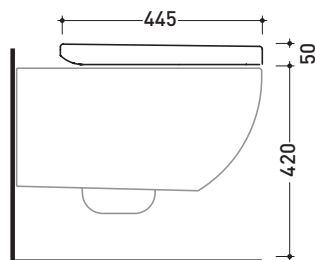

QKCW02

Coprivaso avvolgente in termoindurente
con cerniere a sgancio rapido

Complementi: **Vaso Quick** (QK117)
Vaso Quick sospeso (QK118)
Vaso App sospeso (AP118 - AP118G)
Vaso MiniApp sospeso (AP119 - AP119G)
Vaso Quick monoblocco (QK116)

Dim. Imballo **47 x 39 x 5 cm** | Peso **3,5 kg** | Pz. Pallet n° -

art. AP118
vista zenitale / zenital view

vista laterale / lateral view

dimensioni in mm

TERMOINDURENTE: finiture lucide

bianco