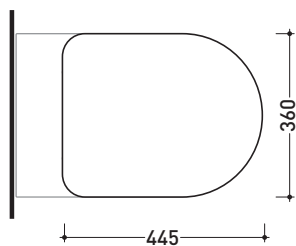

QKCW02

Coprivaso avvolgente in termoindurente
con cerniere a sgancio rapido

Complementi: **Vaso Quick** (QK117)
Vaso Quick sospeso (QK118)
Vaso App sospeso (AP118 - AP118G)
Vaso MiniApp sospeso (AP119 - AP119G)
Vaso Quick monoblocco (QK116)

Dim. Imballo **47 x 39 x 5 cm** | Peso **3,5 kg** | Pz. Pallet n° -

art. AP118
vista zenitale / zenital view

vista laterale / lateral view

dimensioni in mm

TERMOINDURENTE: finiture lucide

bianco