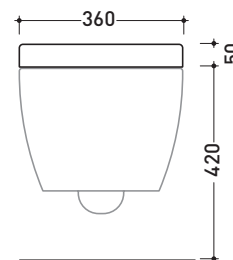

QKCW02

Coprivaso avvolgente in termoindurente
con cerniere a sgancio rapido

Complementi: **Vaso Quick** (QK117)
Vaso Quick sospeso (QK118)
Vaso App sospeso (AP118 - AP118G)
Vaso MiniApp sospeso (AP119 - AP119G)
Vaso Quick monoblocco (QK116)

Dim. Imballo **47 x 39 x 5 cm** | Peso **3,5 kg** | Pz. Pallet n° -

art. AP118
vista zenitale / zenital view

vista laterale / lateral view

dimensioni in mm

TERMOINDURENTE: finiture lucide

bianco