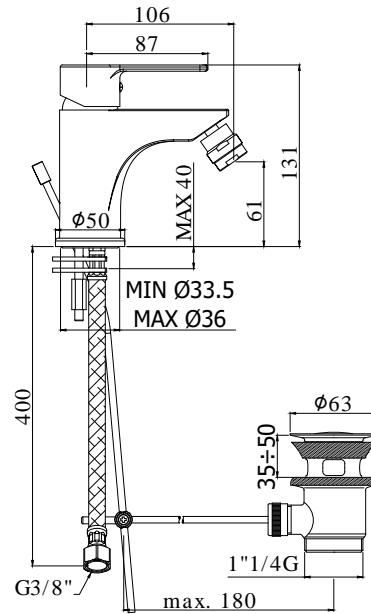

COLLEZIONE

red

IMMAGINE PRODOTTO

DISEGNO TECNICO

DESCRIZIONE

Miscelatore lavabo completo di:

- aeratore M24x1
- set 2 flessibili inox 3/8" G

ART.

red

IMMAGINE PRODOTTO

DISEGNO TECNICO

DESCRIZIONE

Miscelatore bidet completo di:

- con snodo e aeratore M24x1
- set 2 flessibili inox 3/8" G

ART.

RED 131 . .
senza scarico

www.paffoni.it

COLLEZIONE

red

IMMAGINE PRODOTTO

DISEGNO TECNICO

DESCRIZIONE

Miscelatore incasso doccia (1 uscita) completo di:

- piastra 110x110mm
- attacchi 1/2" G