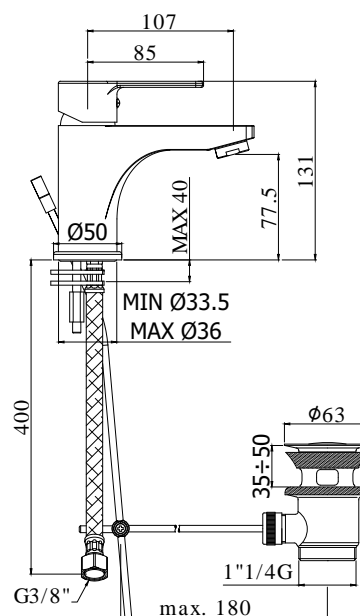

COLLEZIONE

red

IMMAGINE PRODOTTO

DISEGNO TECNICO

DESCRIZIONE

Miscelatore lavabo completo di:

- aeratore M24x1
- set 2 flessibili inox 3/8" G

ART.

RED 071 . .

senza scarico

RED 070 . .

con scarico automatico 1" G

RED 075 . .

con scarico automatico 1" 1/4 G

FINITURE

RED

red

IMMAGINE PRODOTTO

DISEGNO TECNICO

DESCRIZIONE

Miscelatore bidet completo di:

- con snodo e aeratore M24x1
- set 2 flessibili inox 3/8" G

ART.

RED 131 . .
senza scarico

www.paffoni.it

COLLEZIONE

red

IMMAGINE PRODOTTO

DISEGNO TECNICO

DESCRIZIONE

Miscelatore incasso doccia (1 uscita) completo di:

- piastra 110x110mm
- attacchi 1/2" G