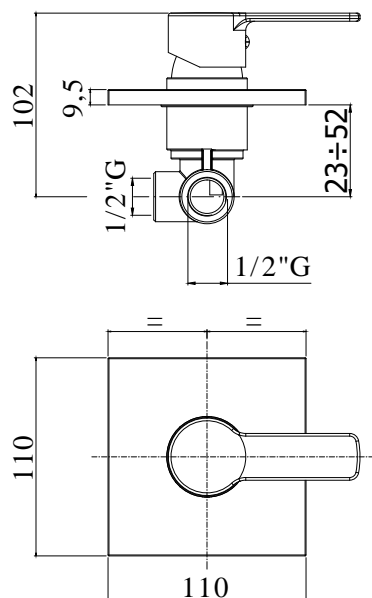

red

IMMAGINE PRODOTTO

DISEGNO TECNICO

DESCRIZIONE

Miscelatore bidet completo di:

- con snodo e aeratore M24x1
- set 2 flessibili inox 3/8" G

ART.

RED 131 . .
senza scarico

www.paffoni.it

COLLEZIONE

red

IMMAGINE PRODOTTO

DISEGNO TECNICO

DESCRIZIONE

Miscelatore incasso doccia (1 uscita) completo di:

- piastra 110x110mm
- attacchi 1/2" G