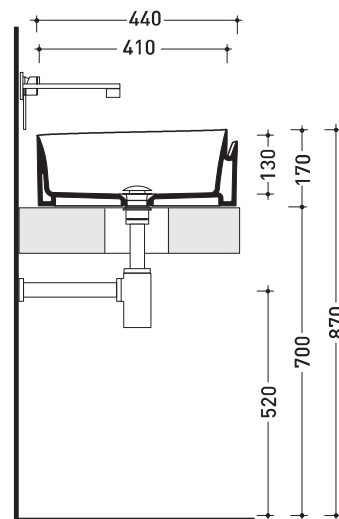

design **NENDO**

2010

RL44L Roll 44

Lavabo cm 44 da appoggio

•SENZA TROPPOPIENO •SENZA PIANO RUBINETTERIA

Complementi: **Mensola Forty6** (F6RL44)
Mensola Solid (SLRL44)
Arredi BOX - prof. 50
Rubinetti lavabo linea: ONE - NOKÈ - SI - FOLD - X1
Accessori linea: TWO - HOOP - NOKÈ - FOLD

Accessori tecnici: **Sifone cromo** (SIFL/CR) - **Sifone telescopico cromo** (SIFL066)
Piletta Stop & Go (PLSG)
Piletta Stop & Go in ceramica (PLCE)
Set 2 pezzi rubinetto filtro cromo (RF026)

Dim. Imballo **44 x 44 x 18,5 cm** | Peso **12,5 kg** | Pz. Pallet n° **30**

CE UNI EN 14688 - CL00 Dop-No14688

vista zenitale / zenital view

vista zenitale / zenital view

vista frontale / frontal view

sezione longitudinale / section

dimensioni in mm

Le misure dimensionali riportate hanno una tolleranza del 2%