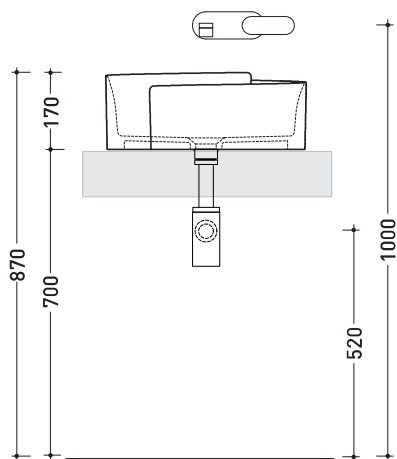

design **NENDO**

2010

RL44L Roll 44

Lavabo cm 44 da appoggio

•SENZA TROPPOPIENO •SENZA PIANO RUBINETTERIA

Complementi: **Mensola Forty6** (F6RL44)
Mensola Solid (SLRL44)
Arredi BOX - prof. 50
Rubinetti lavabo linea: ONE - NOKÈ - SI - FOLD - X1
Accessori linea: TWO - HOOP - NOKÈ - FOLD

Accessori tecnici: **Sifone cromo** (SIFL/CR) - **Sifone telescopico cromo** (SIFL066)
Piletta Stop & Go (PLSG)
Piletta Stop & Go in ceramica (PLCE)
Set 2 pezzi rubinetto filtro cromo (RF026)

Dim. Imballo **44 x 44 x 18,5 cm** | Peso **12,5 kg** | Pz. Pallet n° **30**

CE UNI EN 14688 - CL00 Dop-No14688

vista zenitale / zenital view

vista zenitale / zenital view

vista frontale / frontal view

sezione longitudinale / section

dimensioni in mm

Le misure dimensionali riportate hanno una tolleranza del 2%