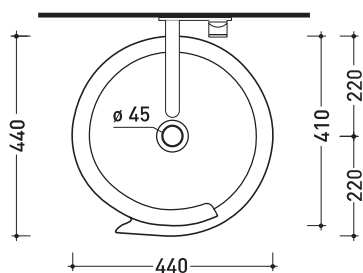

design **NENDO**

2010

RL44L Roll 44

Lavabo cm 44 da appoggio

•SENZA TROPPOPIENO •SENZA PIANO RUBINETTERIA

Complementi: **Mensola Forty6** (F6RL44)
Mensola Solid (SLRL44)
Arredi BOX - prof. 50
Rubinetti lavabo linea: ONE - NOKÈ - SI - FOLD - X1
Accessori linea: TWO - HOOP - NOKÈ - FOLD

Accessori tecnici: **Sifone cromo** (SIFL/CR) - **Sifone telescopico cromo** (SIFL066)
Piletta Stop & Go (PLSG)
Piletta Stop & Go in ceramica (PLCE)
Set 2 pezzi rubinetto filtro cromo (RF026)

Dim. Imballo **44 x 44 x 18,5 cm** | Peso **12,5 kg** | Pz. Pallet n° **30**

CE UNI EN 14688 - CL00 Dop-No14688

vista zenitale / zenital view

vista zenitale / zenital view

vista frontale / frontal view

sezione longitudinale / section

dimensioni in mm

Le misure dimensionali riportate hanno una tolleranza del 2%