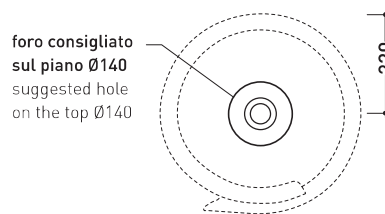

design **NENDO**

2010

RL44L Roll 44

Lavabo cm 44 da appoggio

•SENZA TROPPOPIENO •SENZA PIANO RUBINETTERIA

Complementi: **Mensola Forty6** (F6RL44)
Mensola Solid (SLRL44)
Arredi BOX - prof. 50
Rubinetti lavabo linea: ONE - NOKÈ - SI - FOLD - X1
Accessori linea: TWO - HOOP - NOKÈ - FOLD

Accessori tecnici: **Sifone cromo** (SIFL/CR) - **Sifone telescopico cromo** (SIFL066)
Piletta Stop & Go (PLSG)
Piletta Stop & Go in ceramica (PLCE)
Set 2 pezzi rubinetto filtro cromo (RF026)

Dim. Imballo **44 x 44 x 18,5 cm** | Peso **12,5 kg** | Pz. Pallet n° **30**

CE UNI EN 14688 - CL00 Dop-No14688

vista zenitale / zenital view

vista zenitale / zenital view

vista frontale / frontal view

sezione longitudinale / section

dimensioni in mm

Le misure dimensionali riportate hanno una tolleranza del 2%