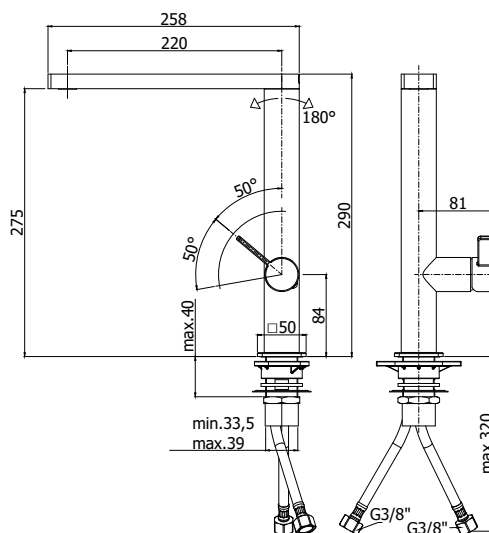

## DISEGNO TECNICO

## DESCRIZIONE

Miscelatore lavello monoforo completo di:

- aeratore M24x1 Slim air
- set 2 flessibili inox 3/8" G