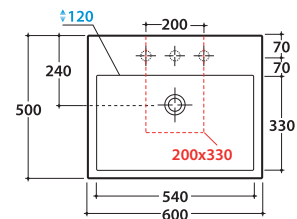

* Per rubinetto su piano / For taps mounted on counter top

Cod. **SCQ61.BI**

Lavabo 60,50 h14 cm. Installazione da appoggio. Completo di fissaggi. Peso 27 Kg
Basin 60,50 h14 cm. Sit-on installation. Fixing kit included. Weight 27 Kg

Cod. **FI012BI**

Piletta up and down con tappo in ceramica per lavabi con troppo pieno. Peso 0,5 Kg
Push open valve drain with ceramic top for basins with overflow. Weight 0,5 Kg

Cod. **FI012CR**

Piletta cromata up and down per lavabi con troppopieno. Peso 0,5 Kg
Push open chromed valve drain for basins with overflow. Weight 0,5 Kg