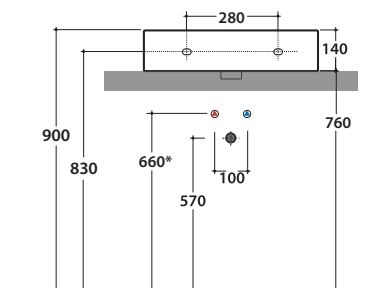

* Per rubinetto su piano / For taps mounted on counter top

Cod. **SCQ61.BI**

Lavabo 60,50 h14 cm. Installazione da appoggio. Completo di fissaggi. Peso 27 Kg
Basin 60,50 h14 cm. Sit-on installation. Fixing kit included. Weight 27 Kg

Cod. **FI012BI**

Piletta up and down con tappo in ceramica per lavabi con troppo pieno. Peso 0,5 Kg
Push open valve drain with ceramic top for basins with overflow. Weight 0,5 Kg

Cod. **FI012CR**

Piletta cromata up and down per lavabi con troppopieno. Peso 0,5 Kg
Push open chromed valve drain for basins with overflow. Weight 0,5 Kg