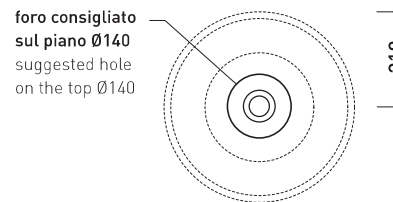

design HSIANG-HENG HSIAO

2016

SD42L Saltodacqua

Lavabo cm 42 da appoggio

•SENZA TROPPOPIENO •SENZA PIANO RUBINETTERIA

Complementi: **Mensola Forty6** (F6BN)
Mensola Solid (SLBN)
Panca Compono System (CSM90 - CSP135L)
Rubinetti lavabo linea: ONE - NOKÈ - SI - FOLD
Accessori linea: TWO - HOOP - NOKÈ - FOLD

Accessori tecnici: **Sifone cromo** (SIFL/CR) - **Sifone telescopico cromo** (SIFL066)
Piletta Stop & Go (PLSG)
Piletta Stop & Go in ceramica (PLCE)
Set 2 pezzi rubinetto filtro cromo (RF026)

Dim. Imballo | Peso **kg 14** | Pz. Pallet n° **18**

CE UNI EN 14688 - CL00 Dop-No14688

vista zenitale / zenital view

foro consigliato
sul piano Ø140
suggested hole
on the top Ø140

vista zenitale / zenital view

vista frontale / frontal view

sezione longitudinale / section

dimensioni in mm

Le misure dimensionali riportate hanno una tolleranza del 2%

CERAMICA: finiture lucide

finiture opache

finiture cangianti