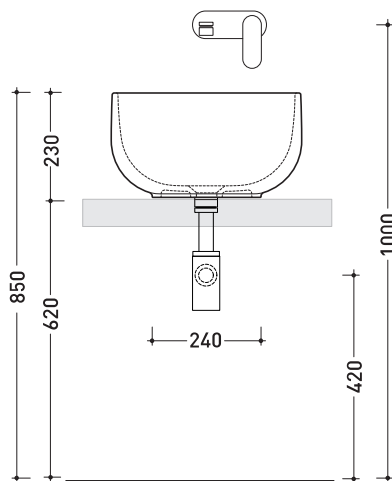

Accessori tecnici: **Sifone cromo** (SIFL/CR) - **Sifone telescopico cromo** (SIFL066)
Piletta Stop & Go (PLSG)
Piletta Stop & Go in ceramica (PLCE)
Set 2 pezzi rubinetto filtro cromo (RF026)

Dim. Imballo | Peso **kg 14** | Pz. Pallet n° **18**

CE UNI EN 14688 - CL00 Dop-No14688

vista zenitale / zenital view

foro consigliato
sul piano Ø140
suggested hole
on the top Ø140

vista zenitale / zenital view

vista frontale / frontal view

sezione longitudinale / section

dimensioni in mm

Le misure dimensionali riportate hanno una tolleranza del 2%

CERAMICA: finiture lucide

finiture opache

finiture cangianti