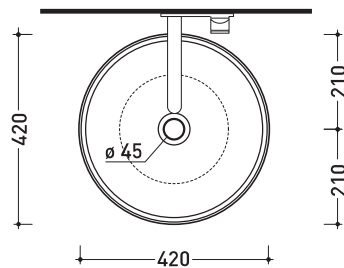

design HSIANG-HENG HSIAO

2016

SD42L Saltodacqua

Lavabo cm 42 da appoggio

•SENZA TROPPOPIENO •SENZA PIANO RUBINETTERIA

Complementi: **Mensola Forty6** (F6BN)
Mensola Solid (SLBN)
Panca Compono System (CSM90 - CSP135L)
Rubinetti lavabo linea: ONE - NOKÈ - SI - FOLD
Accessori linea: TWO - HOOP - NOKÈ - FOLD

Accessori tecnici: **Sifone cromo** (SIFL/CR) - **Sifone telescopico cromo** (SIFL066)
Piletta Stop & Go (PLSG)
Piletta Stop & Go in ceramica (PLCE)
Set 2 pezzi rubinetto filtro cromo (RF026)

Dim. Imballo | Peso **kg 14** | Pz. Pallet n° **18**

CE UNI EN 14688 - CL00 Dop-No14688

vista zenitale / zenital view

foro consigliato
sul piano Ø140
suggested hole
on the top Ø140

vista zenitale / zenital view

vista frontale / frontal view

sezione longitudinale / section

dimensioni in mm

Le misure dimensionali riportate hanno una tolleranza del 2%

CERAMICA: finiture lucide

finiture opache

finiture cangianti