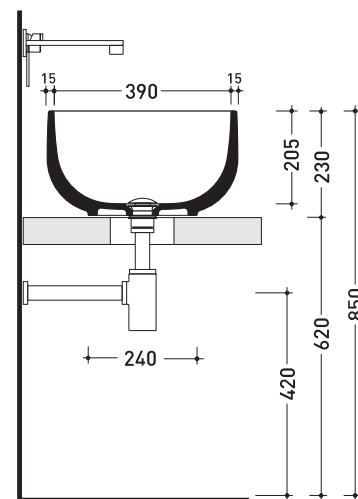

Accessori tecnici: **Sifone cromo** (SIFL/CR) - **Sifone telescopico cromo** (SIFL066)
Piletta Stop & Go (PLSG)
Piletta Stop & Go in ceramica (PLCE)
Set 2 pezzi rubinetto filtro cromo (RF026)

Dim. Imballo | Peso **kg 14** | Pz. Pallet n° **18**

CE UNI EN 14688 - CL00 Dop-No14688

vista zenitale / zenital view

foro consigliato
sul piano Ø140
suggested hole
on the top Ø140

vista zenitale / zenital view

vista frontale / frontal view

sezione longitudinale / section

dimensioni in mm

Le misure dimensionali riportate hanno una tolleranza del 2%

CERAMICA: finiture lucide

finiture opache

finiture cangianti