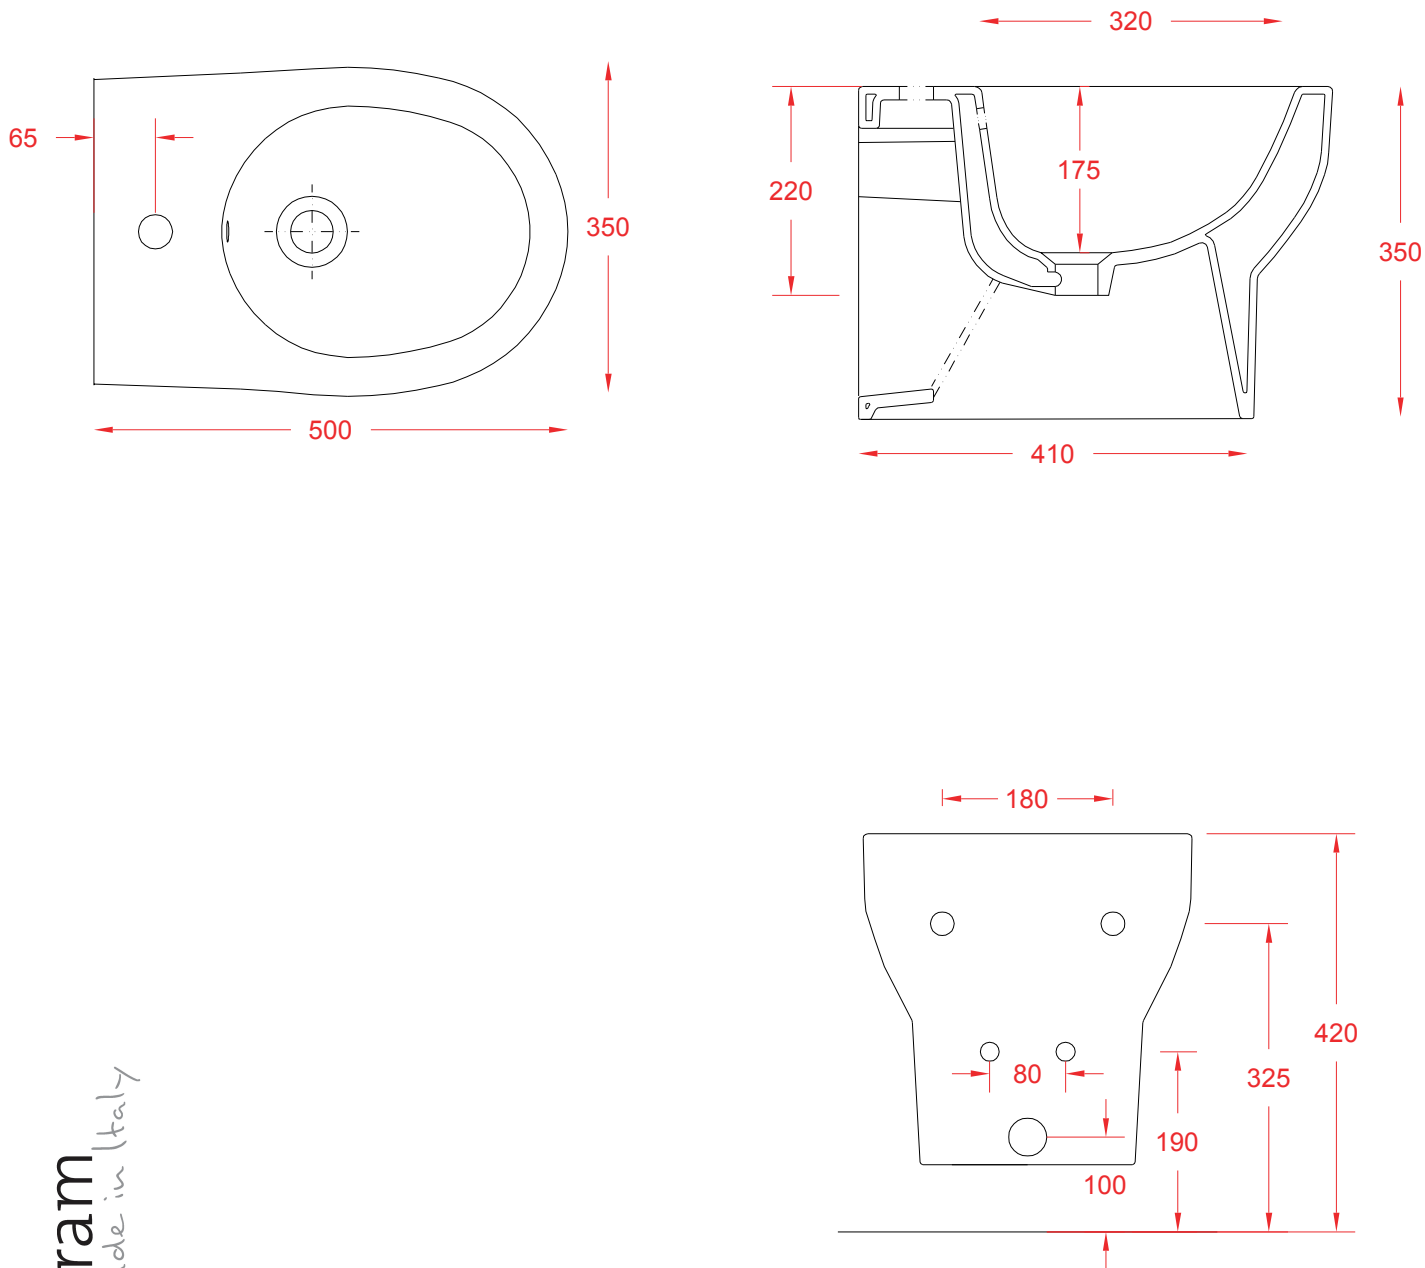

ART CERAM

ART CERAM SRL
VIA MONSIGNOR TENDERINI SNC
01033 CIVITA CASTELLANA (VT) - ITALY
T. (+39) 0761 599499
F. (+39) 0761 514232
E. INFO@ARTCERAM.IT
W. WWW.ARTCERAM.IT

SMARTY 2.0 | SMB001

Bidet sospeso 50*35*35
Wall hung bidet 50*35*35

PESO/WEIGHT: KG 23

the.artceram
made in Italy

N.B. Le misure indicate possono subire una variazione dell'0,6% circa, dovuta ad usura stampi e a variazioni delle caratteristiche tecniche relative alle materie prime che compongono l'impasto.

N.B. Indicated size could have a variation of about 0,6% due to usure of the moulds or the variations of the materials' technical characteristics used in the mixture.