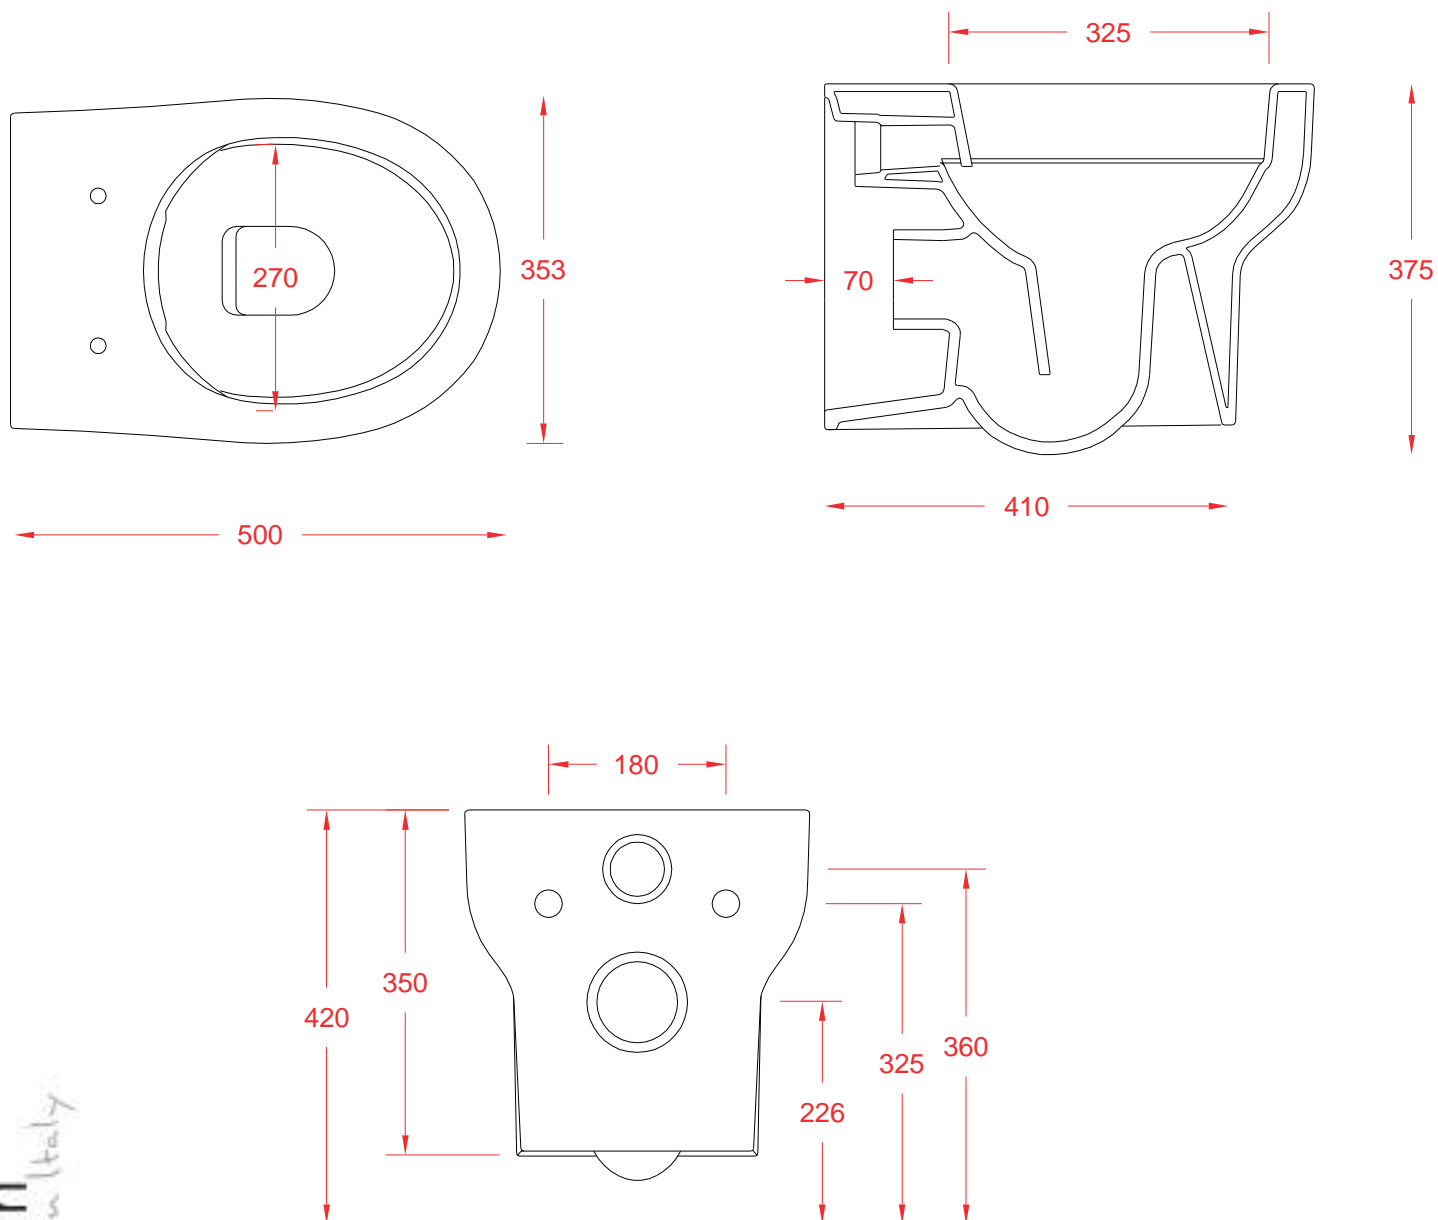

Wall hung wc 50*35*37.5

PESO/WEIGHT: KG 23

the.artceram
made in Italy

N.B. Le misure indicate possono subire una variazione dell'0,6% circa, dovuta ad usura stampi e a variazioni delle caratteristiche tecniche relative alle materie prime che compongono l'impasto.

SMARTY 2.0 | SMB001

Bidet sospeso 50*35*35
Wall hung bidet 50*35*35

PESO/WEIGHT: KG 23

the.artceram
made in Italy

N.B. Le misure indicate possono subire una variazione dell'0,6% circa, dovuta ad usura stampi e a variazioni delle caratteristiche tecniche relative alle materie prime che compongono l'impasto.

N.B. Indicated size could have a variation of about 0,6% due to usure of the moulds or the variations of the materials' technical characteristics used in the mixture.