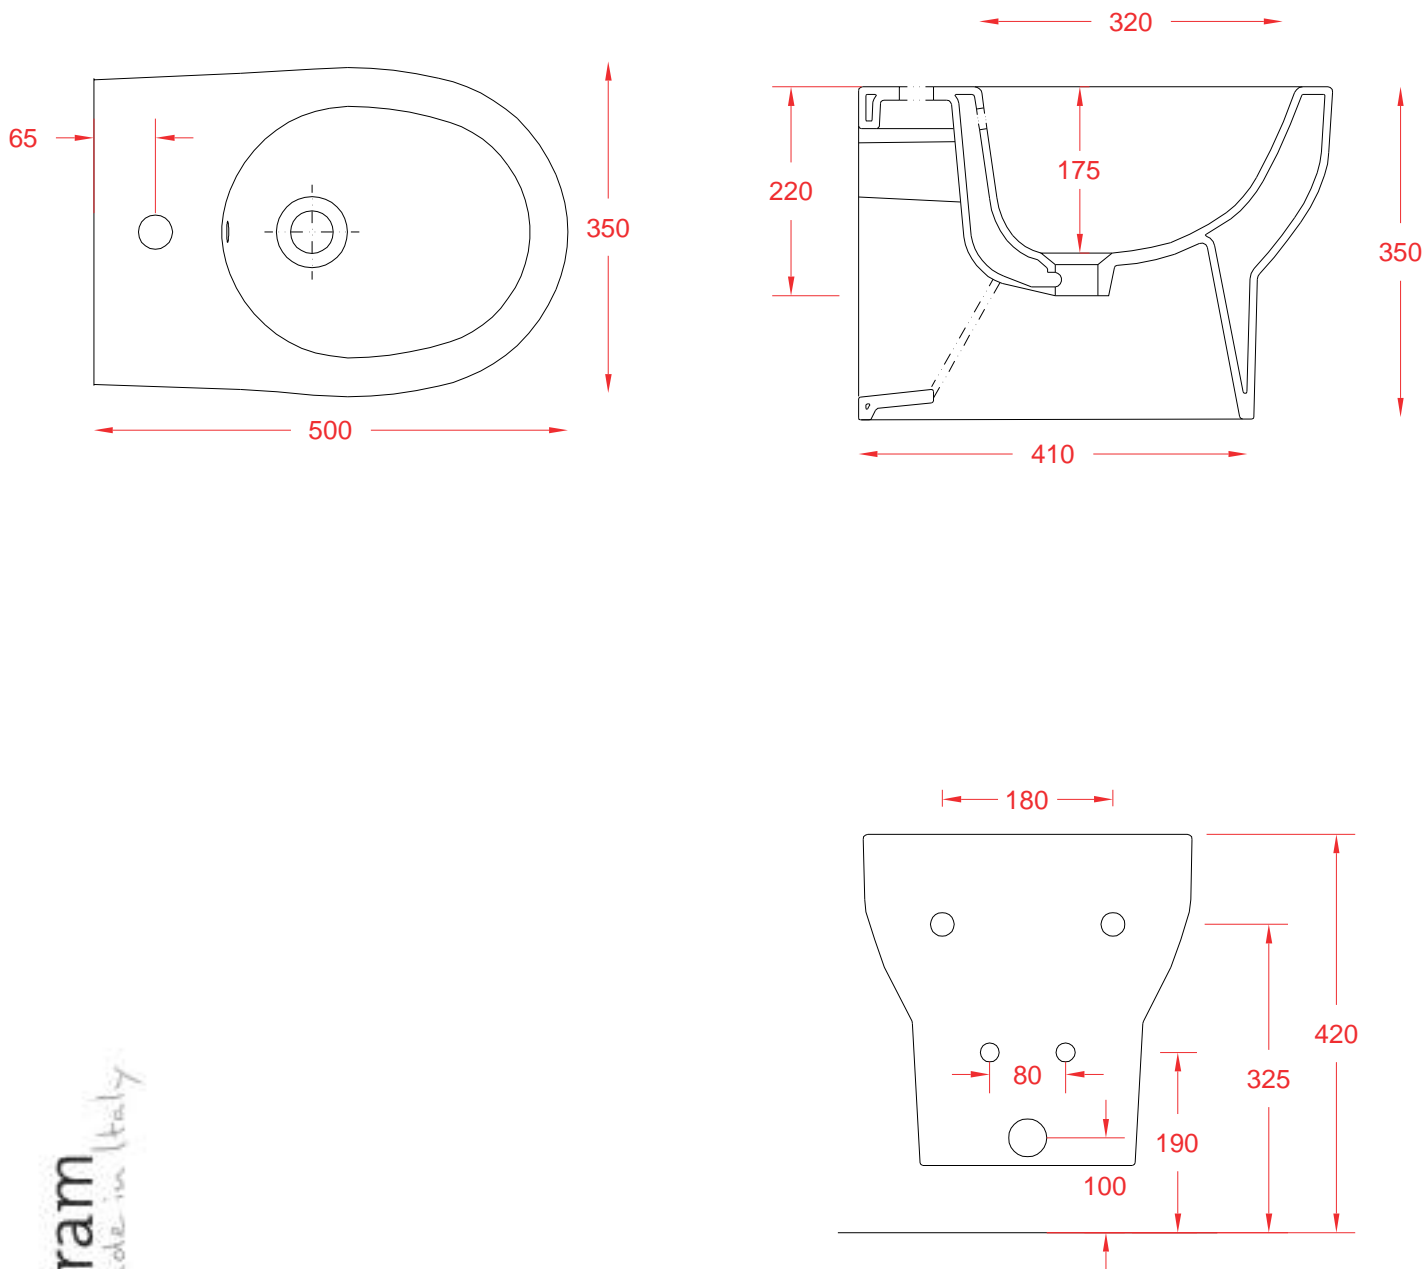

Wall hung wc 50*35*37.5

PESO/WEIGHT: KG 23

the.artceram
made in Italy

N.B. Le misure indicate possono subire una variazione dell'0,6% circa, dovuta ad usura stampi e a variazioni delle caratteristiche tecniche relative alle materie prime che compongono l'impasto.

SMARTY 2.0 | SMB001

Bidet sospeso 50*35*35
Wall hung bidet 50*35*35

PESO/WEIGHT: KG 23

the.artceram
made in Italy

N.B. Le misure indicate possono subire una variazione dell'0,6% circa, dovuta ad usura stampi e a variazioni delle caratteristiche tecniche relative alle materie prime che compongono l'impasto.

N.B. Indicated size could have a variation of about 0,6% due to usure of the moulds or the variations of the materials' technical characteristics used in the mixture.