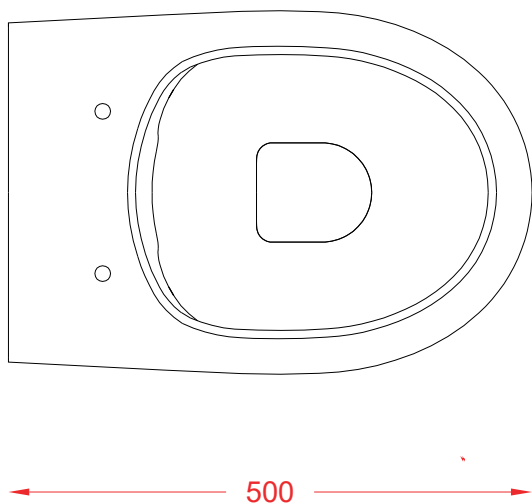

Back to wall wc 50*35*42

PESO/WEIGHT: KG 27

the.artceram
made in Italy

N.B. Le misure indicate possono subire una variazione dell'0,6% circa, dovuta ad usura stampi e a variazioni delle caratteristiche tecniche relative alle materie prime che compongono l'impasto.

N.B. Indicated size could have a variation of about 0,6% due to usure of the moulds or the variations of the materials' technical characteristics used in the mixture.