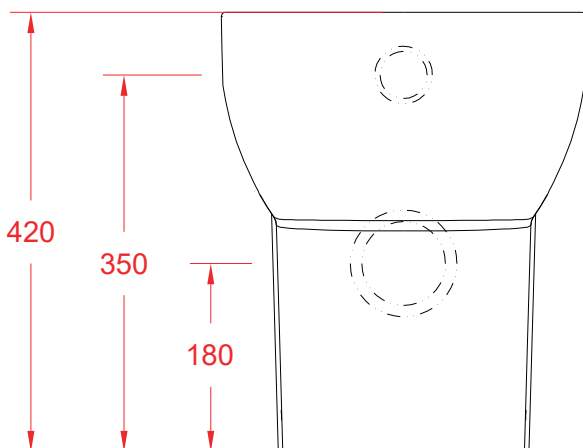

Back to wall wc 50*35*42

PESO/WEIGHT: KG 27

the.artceram
made in Italy

N.B. Le misure indicate possono subire una variazione dell'0,6% circa, dovuta ad usura stampi e a variazioni delle caratteristiche tecniche relative alle materie prime che compongono l'impasto.

N.B. Indicated size could have a variation of about 0,6% due to usure of the moulds or the variations of the materials' technical characteristics used in the mixture.