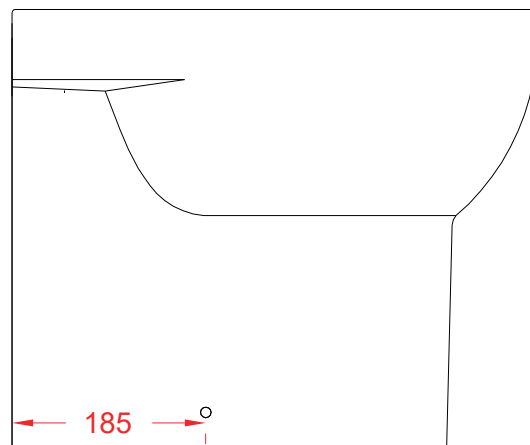

Back to wall wc 50*35*42

PESO/WEIGHT: KG 27

the.artceram
made in Italy

N.B. Le misure indicate possono subire una variazione dell'0,6% circa, dovuta ad usura stampi e a variazioni delle caratteristiche tecniche relative alle materie prime che compongono l'impasto.

N.B. Indicated size could have a variation of about 0,6% due to usure of the moulds or the variations of the materials' technical characteristics used in the mixture.