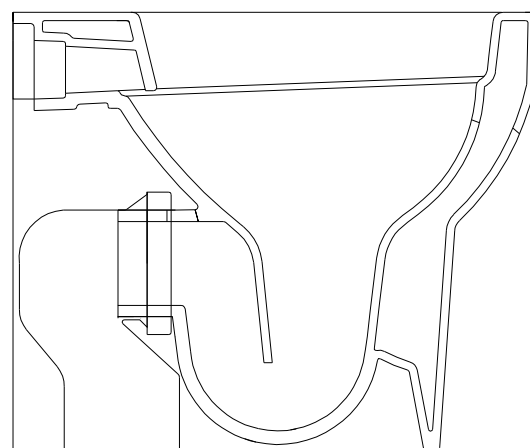

Back to wall wc 50*35*42

PESO/WEIGHT: KG 27

the.artceram
made in Italy

N.B. Le misure indicate possono subire una variazione dell'0,6% circa, dovuta ad usura stampi e a variazioni delle caratteristiche tecniche relative alle materie prime che compongono l'impasto.

N.B. Indicated size could have a variation of about 0,6% due to usure of the moulds or the variations of the materials' technical characteristics used in the mixture.