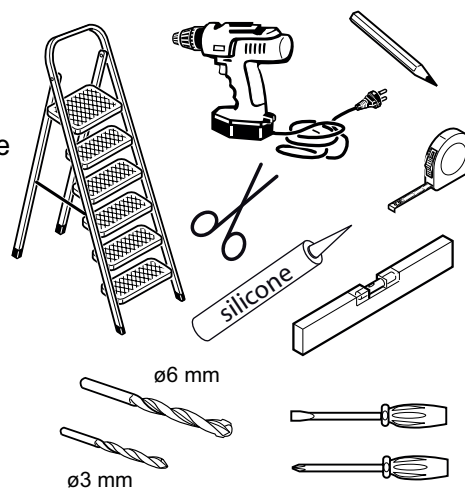

SMERALDA - Porta ad un'anta scorrevole e una fissa

ETICHETTA DI GARANZIA

L'etichetta è presente
all'esterno dell'imballaggio

APPLICARLA QUI

ELENCO PEZZI

- 1) - n° 01 - porta scorrevole
- 2) - n° 02 - profilo di compensazione

	I	D
		
		n°4 4,2x32 Tc+
C	B	A
		
n°4	n°4	n°4 4,2x13 Tc+ autoforante