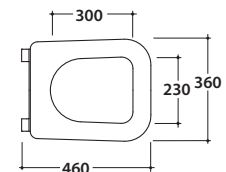

STONE VASOMULTI® SENZABRIDA® ST004.BI

CE EN 997:2015

GLOBO

Bagno di Colore

SENZABRIDA®

Cod. **ST004.BI**

Vaso a terra SENZABRIDA® 52.36 h43 cm. con carico e scarico regolabile MULTI .
Installazione filo parete. Scarico 4 / 2,6 Lt. Completo di FISSAGGIOGHOST®. Peso 25 Kg
Floor mounted Wc No rim 52.36 h43 cm. with adjustable water inlet/outlet MULTI. Back to
wall installation. Drain 4 / 2,6 Lt. FISSAGGIOGHOST® Fixing kit included. Weight 25 Kg

Cod. **ST021BI**

Coprivaso rimovibile in duroplast con chiusura tradizionale. Peso 3,5 Kg
Removable duroplast seat-cover with traditional closing system. Weight 3,5 Kg

Cod. **ST022BI**

Coprivaso rimovibile in duroplast con chiusura rallentata. Peso 3,5 Kg
Removable duroplast seat-cover with soft-closing system. Weight 3,5 Kg

Cod. **VA077 ***

Raccordo per scarico a pavimento regolabile da 6 a 11 cm. Peso 0,3Kg
Elbow pipe for floor drain. Adjustable 6/11 cm. Weight 0,3 Kg

Cod. **VA079 ***

Curva tecnica per lo scarico a pavimento regolabile da 13 a 15 cm . Peso 0,3Kg
Elbow pipe for floor drain. Adjustable 13/15 cm. Weight 0,3 Kg

Cod. **VA078 ***

Raccordo per scarico a pavimento regolabile da 16 a 20 cm. Peso 0,3Kg
Elbow pipe for floor drain. Adjustable 16 / 20 cm. Weight 0,3 Kg

Cod. **VA086 ****

Raccordo eccentrico per entrata acqua h 33 cm o h 36 cm. Peso 0,1Kg
Eccentric pipe for water inlet 33/36cm. Weight 0,1 Kg

Cod. **VA076**

Raccordo per scarico a parete cm. 35
Pipe for wall drain 35cm

Cod. **VA132**

Riduttore flusso di scarico.
Flow reductor.