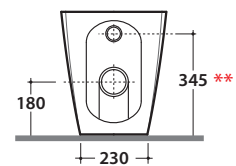

Cod. **ST004.BI**

Vaso a terra SENZABRIDA® 52.36 h43 cm. con carico e scarico regolabile MULTI .
Installazione filo parete. Scarico 4 / 2,6 Lt. Completo di FISSAGGIOGHOST®. Peso 25 Kg
Floor mounted Wc No rim 52.36 h43 cm. with adjustable water inlet/outlet MULTI. Back to
wall installation. Drain 4 / 2,6 Lt. FISSAGGIOGHOST® Fixing kit included. Weight 25 Kg

Cod. **ST021BI**

Coprivaso rimovibile in duroplast con chiusura tradizionale. Peso 3,5 Kg
Removable duroplast seat-cover with traditional closing system. Weight 3,5 Kg

Cod. **ST022BI**

Coprivaso rimovibile in duroplast con chiusura rallentata. Peso 3,5 Kg
Removable duroplast seat-cover with soft-closing system. Weight 3,5 Kg