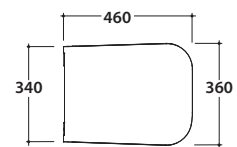

STONE VASOMULTI® SENZABRIDA® ST004.BI

CE EN 997:2015

GLOBO

Bagno di Colore

SENZABRIDA®

Cod. **ST004.BI**

Vaso a terra SENZABRIDA® 52.36 h43 cm. con carico e scarico regolabile MULTI .
Installazione filo parete. Scarico 4 / 2,6 Lt. Completo di FISSAGGIOGHOST®. Peso 25 Kg
Floor mounted Wc No rim 52.36 h43 cm. with adjustable water inlet/outlet MULTI. Back to
wall installation. Drain 4 / 2,6 Lt. FISSAGGIOGHOST® Fixing kit included. Weight 25 Kg

Cod. **ST021BI**

Coprivaso rimovibile in duroplast con chiusura tradizionale. Peso 3,5 Kg
Removable duroplast seat-cover with traditional closing system. Weight 3,5 Kg

Cod. **ST022BI**

Coprivaso rimovibile in duroplast con chiusura rallentata. Peso 3,5 Kg
Removable duroplast seat-cover with soft-closing system. Weight 3,5 Kg

Cod. **VA077 ***

Raccordo per scarico a pavimento regolabile da 6 a 11 cm. Peso 0,3Kg
Elbow pipe for floor drain. Adjustable 6/11 cm. Weight 0,3 Kg

Cod. **VA079 ***

Curva tecnica per lo scarico a pavimento regolabile da 13 a 15 cm . Peso 0,3Kg
Elbow pipe for floor drain. Adjustable 13/15 cm. Weight 0,3 Kg

Cod. **VA078 ***

Raccordo per scarico a pavimento regolabile da 16 a 20 cm. Peso 0,3Kg
Elbow pipe for floor drain. Adjustable 16 / 20 cm. Weight 0,3 Kg

Cod. **VA086 ****

Raccordo eccentrico per entrata acqua h 33 cm o h 36 cm. Peso 0,1Kg
Eccentric pipe for water inlet 33/36cm. Weight 0,1 Kg

Cod. **VA076**

Raccordo per scarico a parete cm. 35
Pipe for wall drain 35cm

Cod. **VA132**

Riduttore flusso di scarico.
Flow reductor.