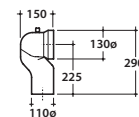

Cod. **VA078 ***

Raccordo per scarico a pavimento regolabile da 16 a 20 cm. Peso 0,3Kg
Elbow pipe for floor drain. Adjustable 16 / 20 cm. Weight 0,3 Kg