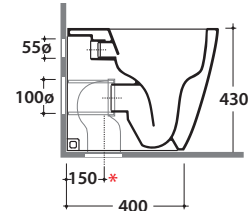

Cod. **ST004.BI**

Vaso a terra SENZABRIDA® 52.36 h43 cm. con carico e scarico regolabile MULTI .
Installazione filo parete. Scarico 4 / 2,6 Lt. Completo di FISSAGGIOGHOST®. Peso 25 Kg
Floor mounted Wc No rim 52.36 h43 cm. with adjustable water inlet/outlet MULTI. Back to
wall installation. Drain 4 / 2,6 Lt. FISSAGGIOGHOST® Fixing kit included. Weight 25 Kg

Cod. **ST021BI**

Coprivaso rimovibile in duroplast con chiusura tradizionale. Peso 3,5 Kg
Removable duroplast seat-cover with traditional closing system. Weight 3,5 Kg

Cod. **ST022BI**

Coprivaso rimovibile in duroplast con chiusura rallentata. Peso 3,5 Kg
Removable duroplast seat-cover with soft-closing system. Weight 3,5 Kg