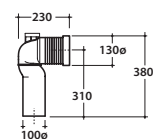

Cod. **VA077 ***

Raccordo per scarico a pavimento regolabile da 6 a 11 cm. Peso 0,3Kg
Elbow pipe for floor drain. Adjustable 6/11 cm. Weight 0,3 Kg