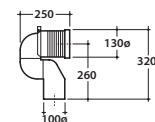

STONE VASOMULTI® SENZABRIDA® ST004.BI

CE EN 997:2015

GLOBO

Bagno di Colore

SENZABRIDA®

Cod. **ST004.BI**

Vaso a terra SENZABRIDA® 52.36 h43 cm. con carico e scarico regolabile MULTI .
Installazione filo parete. Scarico 4 / 2,6 Lt. Completo di FISSAGGIOGHOST®. Peso 25 Kg
Floor mounted Wc No rim 52.36 h43 cm. with adjustable water inlet/outlet MULTI. Back to
wall installation. Drain 4 / 2,6 Lt. FISSAGGIOGHOST® Fixing kit included. Weight 25 Kg

Cod. **ST021BI**

Coprivaso rimovibile in duroplast con chiusura tradizionale. Peso 3,5 Kg
Removable duroplast seat-cover with traditional closing system. Weight 3,5 Kg

Cod. **ST022BI**

Coprivaso rimovibile in duroplast con chiusura rallentata. Peso 3,5 Kg
Removable duroplast seat-cover with soft-closing system. Weight 3,5 Kg

Cod. **VA077 ***

Raccordo per scarico a pavimento regolabile da 6 a 11 cm. Peso 0,3Kg
Elbow pipe for floor drain. Adjustable 6/11 cm. Weight 0,3 Kg

Cod. **VA079 ***

Curva tecnica per lo scarico a pavimento regolabile da 13 a 15 cm . Peso 0,3Kg
Elbow pipe for floor drain. Adjustable 13/15 cm. Weight 0,3 Kg

Cod. **VA078 ***

Raccordo per scarico a pavimento regolabile da 16 a 20 cm. Peso 0,3Kg
Elbow pipe for floor drain. Adjustable 16 / 20 cm. Weight 0,3 Kg

Cod. **VA086 ****

Raccordo eccentrico per entrata acqua h 33 cm o h 36 cm. Peso 0,1Kg
Eccentric pipe for water inlet 33/36cm. Weight 0,1 Kg

Cod. **VA076**

Raccordo per scarico a parete cm. 35
Pipe for wall drain 35cm

Cod. **VA132**

Riduttore flusso di scarico.
Flow reductor.