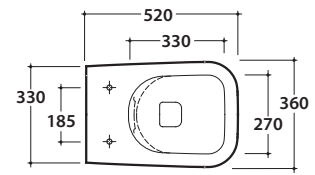

Cod. **ST004.BI**

Vaso a terra SENZABRIDA® 52.36 h43 cm. con carico e scarico regolabile MULTI .
Installazione filo parete. Scarico 4 / 2,6 Lt. Completo di FISSAGGIOGHOST®. Peso 25 Kg
Floor mounted Wc No rim 52.36 h43 cm. with adjustable water inlet/outlet MULTI. Back to
wall installation. Drain 4 / 2,6 Lt. FISSAGGIOGHOST® Fixing kit included. Weight 25 Kg

Cod. **ST021BI**

Coprivaso rimovibile in duroplast con chiusura tradizionale. Peso 3,5 Kg
Removable duroplast seat-cover with traditional closing system. Weight 3,5 Kg

Cod. **ST022BI**

Coprivaso rimovibile in duroplast con chiusura rallentata. Peso 3,5 Kg
Removable duroplast seat-cover with soft-closing system. Weight 3,5 Kg