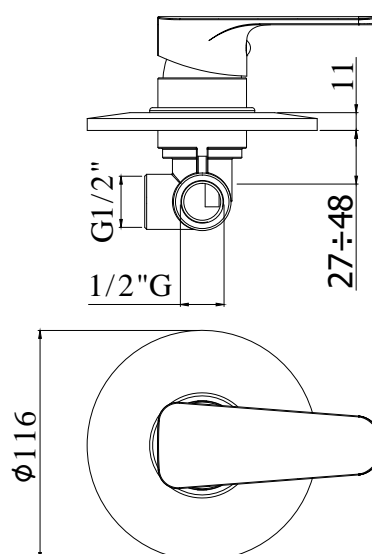

COLLEZIONE

sly

IMMAGINE PRODOTTO

DISEGNO TECNICO

DESCRIZIONE

Miscelatore lavabo completo di:

- aeratore M24x1
- set 2 flessibili inox 3/8" G

ART.

DISEGNO TECNICO

DESCRIZIONE

Miscelatore bidet completo di:

- con snodo e aeratore M24x1
- set 2 flessibili inox 3/8" G

ART.

SY 131 . .
senza scarico

SY 131K . .
con scarico Clic-Clac 1"1/4G

SY 135 . .
con scarico automatico 1"1/4G

sly

IMMAGINE PRODOTTO

DISEGNO TECNICO

DESCRIZIONE

Miscelatore incasso doccia (1 uscita) completo di:

- piastra in metallo $\phi 116$ mm
- attacchi 1/2"G

ART.

SY 010 . .
senza deviatore