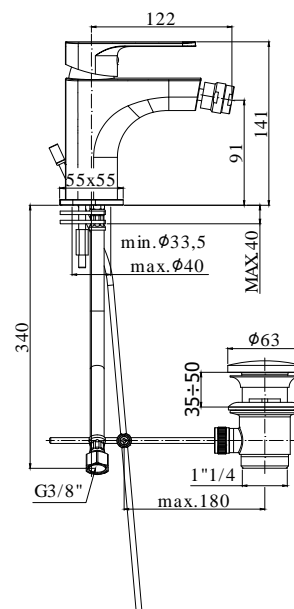

COLLEZIONE

sly

IMMAGINE PRODOTTO

DISEGNO TECNICO

DESCRIZIONE

Miscelatore lavabo completo di:

- aeratore M24x1
- set 2 flessibili inox 3/8" G

ART.

DISEGNO TECNICO

DESCRIZIONE

Miscelatore bidet completo di:

- con snodo e aeratore M24x1
- set 2 flessibili inox 3/8" G

ART.

SY 131 . .
senza scarico

SY 131K . .
con scarico Clic-Clac 1"1/4G

SY 135 . .
con scarico automatico 1"1/4G

sly

IMMAGINE PRODOTTO

DISEGNO TECNICO

DESCRIZIONE

Miscelatore incasso doccia (1 uscita) completo di:

- piastra in metallo $\phi 116$ mm
- attacchi 1/2"G

ART.

SY 010 . .
senza deviatore