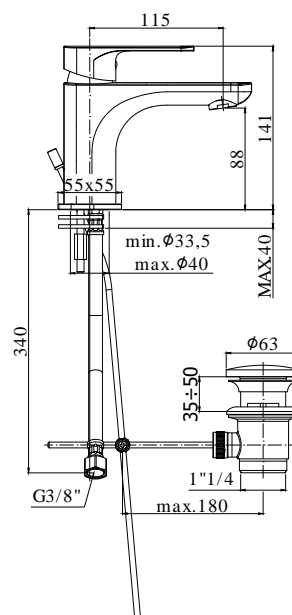

COLLEZIONE

sly

IMMAGINE PRODOTTO

DISEGNO TECNICO

DESCRIZIONE

Miscelatore lavabo completo di:

- aeratore M24x1
- set 2 flessibili inox 3/8" G

ART.

SY 071 . .

senza scarico

SY 071K . .

con scarico Clic-Clac 1"1/4G

SY 075 . .

con scarico automatico 1"1/4G

FINITURE

SY

DISEGNO TECNICO

DESCRIZIONE

Miscelatore bidet completo di:

- con snodo e aeratore M24x1
- set 2 flessibili inox 3/8" G

ART.

SY 131 . .
senza scarico

SY 131K . .
con scarico Clic-Clac 1"1/4G

SY 135 . .
con scarico automatico 1"1/4G

sly

IMMAGINE PRODOTTO

DISEGNO TECNICO

DESCRIZIONE

Miscelatore incasso doccia (1 uscita) completo di:

- piastra in metallo $\phi 116$ mm
- attacchi 1/2"G

ART.

SY 010 . .
senza deviatore