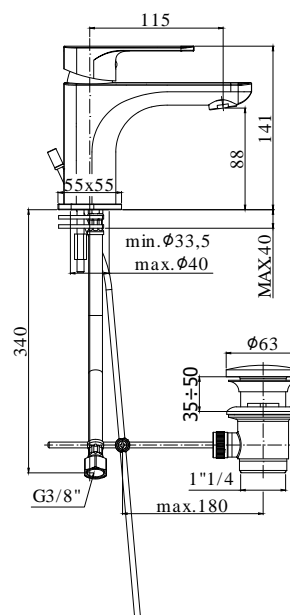

COLLEZIONE

sly

IMMAGINE PRODOTTO

DISEGNO TECNICO

DESCRIZIONE

Miscelatore lavabo completo di:

- aeratore M24x1
- set 2 flessibili inox 3/8" G

ART.

SY 071 . .

senza scarico

SY 071K . .

con scarico Clic-Clac 1"1/4G

SY 075 . .

con scarico automatico 1"1/4G

FINITURE

SY

DISEGNO TECNICO

DESCRIZIONE

Miscelatore bidet completo di:

- con snodo e aeratore M24x1
- set 2 flessibili inox 3/8" G

ART.

SY 131 . .
senza scarico

SY 131K . .
con scarico Clic-Clac 1"1/4G

SY 135 . .
con scarico automatico 1"1/4G

sly

IMMAGINE PRODOTTO

DISEGNO TECNICO

DESCRIZIONE

Miscelatore incasso doccia (2 uscite) completo di:

- piastra in metallo Ø200mm
- attacchi calda/fredda e superiore 1/2"G - attacco inferiore 3/4"G

ART.

SY 015 . .
con deviatore a pulsante