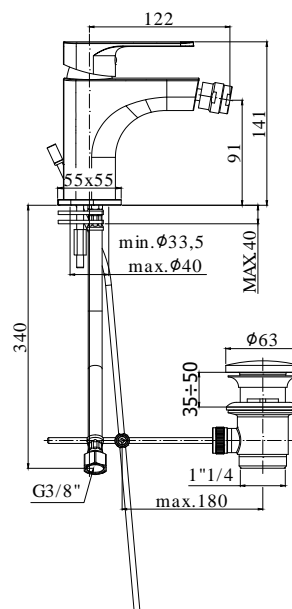

COLLEZIONE

sly

IMMAGINE PRODOTTO

DISEGNO TECNICO

DESCRIZIONE

Miscelatore lavabo completo di:

- aeratore M24x1
- set 2 flessibili inox 3/8" G

ART.

DISEGNO TECNICO

DESCRIZIONE

Miscelatore bidet completo di:

- con snodo e aeratore M24x1
- set 2 flessibili inox 3/8" G

ART.

SY 131 . .
senza scarico

SY 131K . .
con scarico Clic-Clac 1"1/4G

SY 135 . .
con scarico automatico 1"1/4G

sly

IMMAGINE PRODOTTO

DISEGNO TECNICO

DESCRIZIONE

Miscelatore incasso doccia (2 uscite) completo di:

- piastra in metallo Ø200mm
- attacchi calda/fredda e superiore 1/2"G - attacco inferiore 3/4"G

ART.

SY 015 . .
con deviatore a pulsante