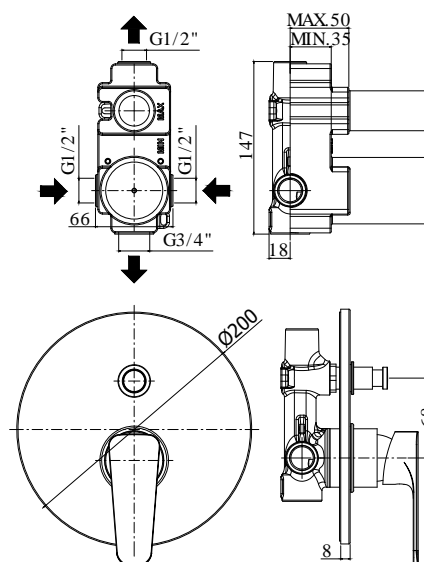

DISEGNO TECNICO

DESCRIZIONE

Miscelatore bidet completo di:

- con snodo e aeratore M24x1
- set 2 flessibili inox 3/8" G

ART.

SY 131 . .
senza scarico

SY 131K . .
con scarico Clic-Clac 1"1/4G

SY 135 . .
con scarico automatico 1"1/4G

sly

IMMAGINE PRODOTTO

DISEGNO TECNICO

DESCRIZIONE

Miscelatore incasso doccia (2 uscite) completo di:

- piastra in metallo Ø200mm
- attacchi calda/fredda e superiore 1/2"G - attacco inferiore 3/4"G

ART.

SY 015 . .
con deviatore a pulsante