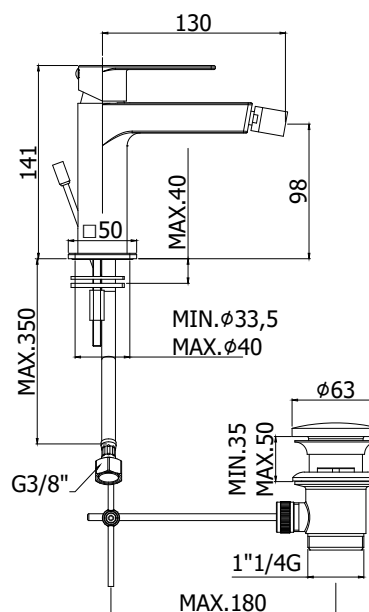

# tango

IMMAGINE PRODOTTO

DISEGNO TECNICO

DESCRIZIONE

Miscelatore lavabo completo di:

- aeratore M24x1
- set 2 flessibili inox 3/8" G

ART.

**TA 071 . .**  
senza scarico

# tango

IMMAGINE PRODOTTO

DISEGNO TECNICO

DESCRIZIONE

Miscelatore bidet completo di:

- snodo e aeratore M24x1
- set 2 flessibili inox 3/8"G

ART.

**TA 131 . .**  
senza scarico

# tango

IMMAGINE PRODOTTO

DISEGNO TECNICO

DESCRIZIONE

Miscelatore incasso doccia (2 uscite) completo di:

- piastra 120x190mm
- attacchi calda/fredda e superiore 1/2"G - attacco inferiore 3/4"G

ART.

**TA 015 . .**  
con deviatore a pulsante