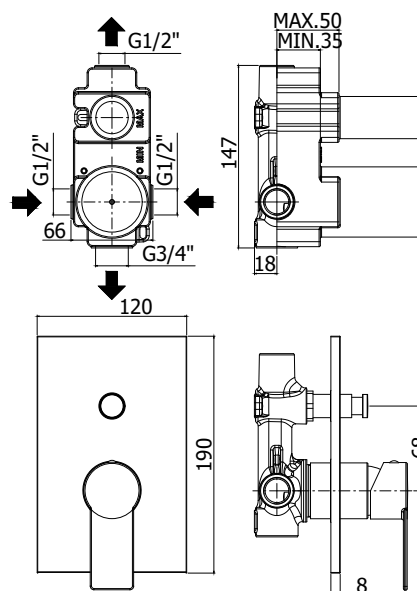

# tango

IMMAGINE PRODOTTO

DISEGNO TECNICO

DESCRIZIONE

Miscelatore bidet completo di:

- snodo e aeratore M24x1
- set 2 flessibili inox 3/8"G

ART.

**TA 131 . .**  
senza scarico

# tango

IMMAGINE PRODOTTO

DISEGNO TECNICO

DESCRIZIONE

Miscelatore incasso doccia (2 uscite) completo di:

- piastra 120x190mm
- attacchi calda/fredda e superiore 1/2"G - attacco inferiore 3/4"G

ART.

**TA 015 . .**  
con deviatore a pulsante