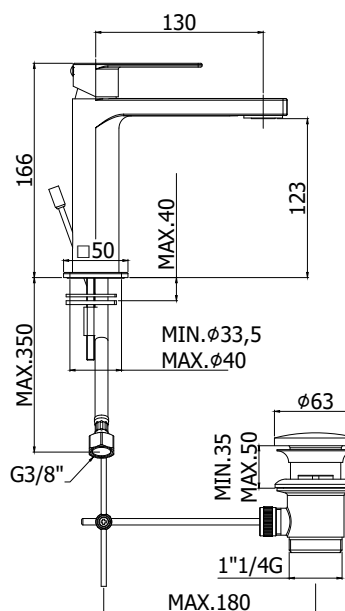

# tango

IMMAGINE PRODOTTO

DISEGNO TECNICO

DESCRIZIONE

Miscelatore lavabo completo di:

- aeratore M24x1
- set 2 flessibili inox 3/8" G

ART.

**TA 071 . .**  
senza scarico

**TA 071K . .**  
con scarico Clic-Clac 1"1/4G

**TA 075 . .**  
con scarico automatico 1"1/4G

FINITURE

**TA**  
CR - cromo  
ST - finitura steel looking

DOCUMENTAZIONE

DIAGRAMMA  
PORTATA 1

ISTRUZIONI  
INSTALLAZIONE

# tango

IMMAGINE PRODOTTO

DISEGNO TECNICO

DESCRIZIONE

Miscelatore bidet completo di:

- snodo e aeratore M24x1
- set 2 flessibili inox 3/8"G

ART.

**TA 131 . .**  
senza scarico

# tango

IMMAGINE PRODOTTO

DISEGNO TECNICO

DESCRIZIONE

Miscelatore incasso doccia (2 uscite) completo di:

- piastra 120x190mm
- attacchi calda/fredda e superiore 1/2"G - attacco inferiore 3/4"G

ART.

**TA 015 . .**  
con deviatore a pulsante