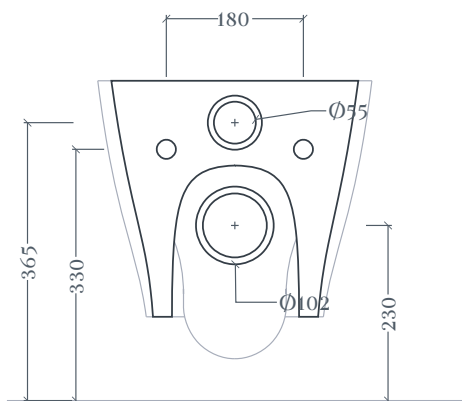

TEN | TEV006

Wc sospeso 36*52 H31
Wall Hung Rimless WC 36*52 H31

Peso: KG 20
Weight: KG 20

N.B. Le misure indicate possono subire una variazione dell'0,6% circa, dovuta ad usura stampi e a variazioni delle caratteristiche tecniche relative alle materie prime che compongono l'impasto.

N.B. Indicated size could have a variation of about 0,6% due to usure of the moulds or the variations of the materials' technical characteristics used in the mixture.

TEN | TEB004

Bidet sopeso 36*52 31
Wall Hung Bidet 36*52 H31

Peso: KG 20
Weight: KG 20

N.B. Le misure indicate possono subire una variazione dell'0,6% circa, dovuta ad usura stampi e a variazioni delle caratteristiche tecniche relative alle materie prime che compongono l'impasto.

N.B. Indicated size could have a variation of about 0,6% due to usure of the moulds or the variations of the materials' technical characteristics used in the mixture.