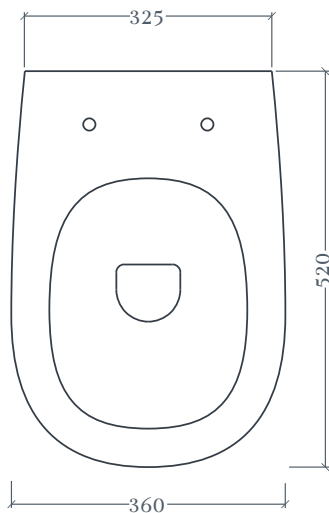

TEN | TEV006

Wc sospeso 36*52 H31
Wall Hung Rimless WC 36*52 H31

Peso: KG 20
Weight: KG 20

N.B. Le misure indicate possono subire una variazione dell'0,6% circa, dovuta ad usura stampi e a variazioni delle caratteristiche tecniche relative alle materie prime che compongono l'impasto.

N.B. Indicated size could have a variation of about 0,6% due to usure of the moulds or the variations of the materials' technical characteristics used in the mixture.

TEN | TEB004

Bidet sopeso 36*52 31
Wall Hung Bidet 36*52 H31

Peso: KG 20
Weight: KG 20

N.B. Le misure indicate possono subire una variazione dell'0,6% circa, dovuta ad usura stampi e a variazioni delle caratteristiche tecniche relative alle materie prime che compongono l'impasto.

N.B. Indicated size could have a variation of about 0,6% due to usure of the moulds or the variations of the materials' technical characteristics used in the mixture.