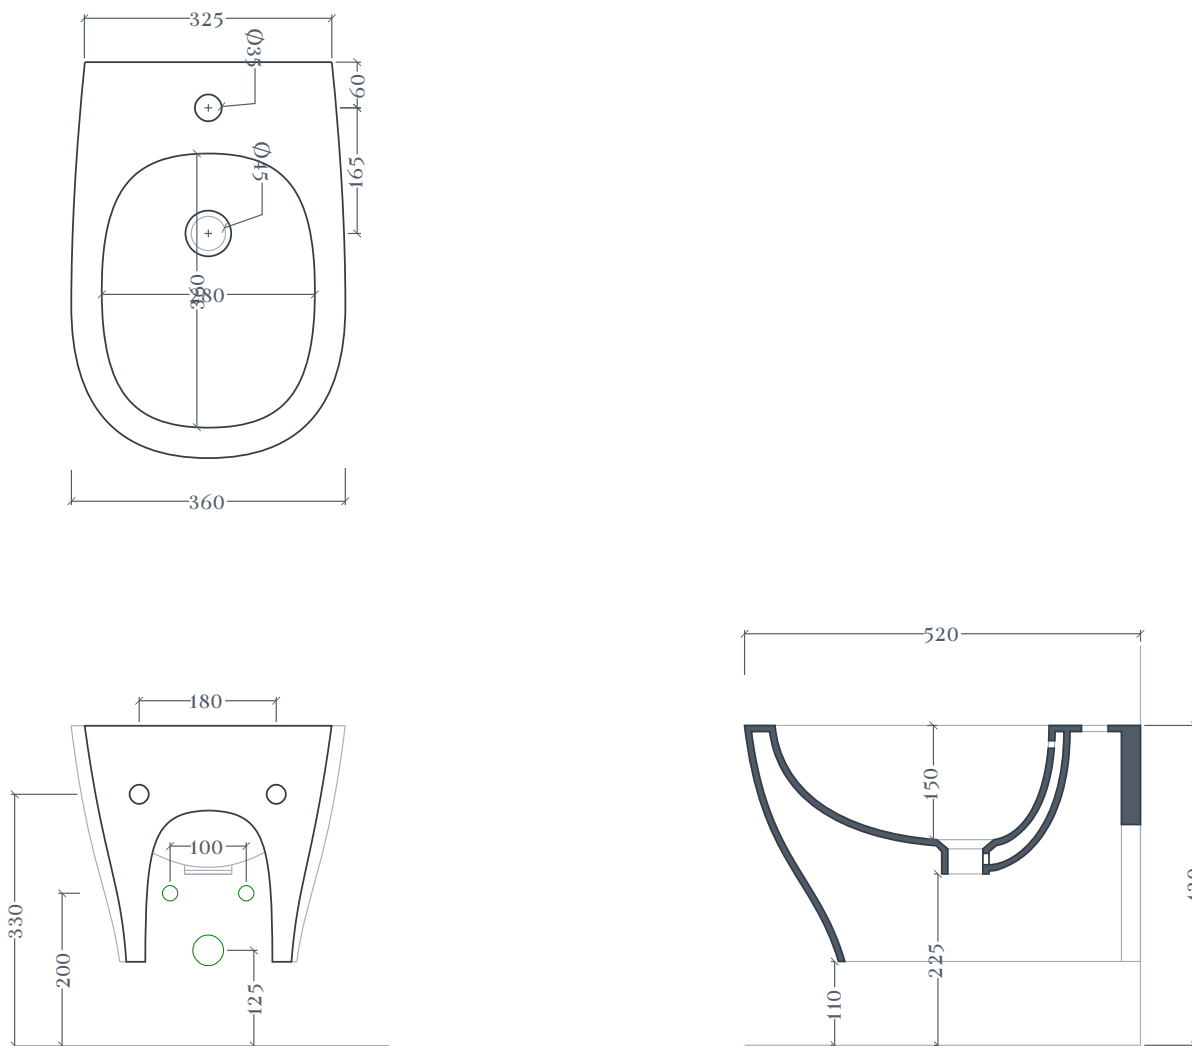

TEN | TEV006

Wc sospeso 36*52 H31
Wall Hung Rimless WC 36*52 H31

Peso: KG 20
Weight: KG 20

N.B. Le misure indicate possono subire una variazione dell'0,6% circa, dovuta ad usura stampi e a variazioni delle caratteristiche tecniche relative alle materie prime che compongono l'impasto.

N.B. Indicated size could have a variation of about 0,6% due to usure of the moulds or the variations of the materials' technical characteristics used in the mixture.

TEN | TEB004

Bidet sopeso 36*52 31
Wall Hung Bidet 36*52 H31

Peso: KG 20
Weight: KG 20

N.B. Le misure indicate possono subire una variazione dell'0,6% circa, dovuta ad usura stampi e a variazioni delle caratteristiche tecniche relative alle materie prime che compongono l'impasto.

N.B. Indicated size could have a variation of about 0,6% due to usure of the moulds or the variations of the materials' technical characteristics used in the mixture.