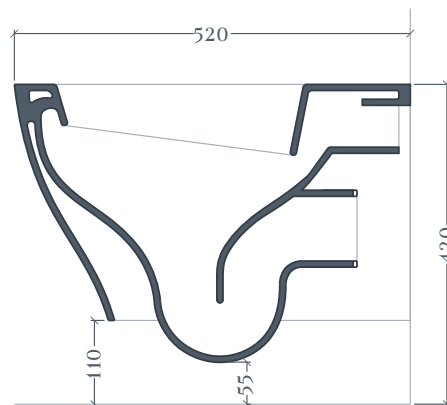

TEN | TEV006

Wc sospeso 36*52 H31
Wall Hung Rimless WC 36*52 H31

Peso: KG 20
Weight: KG 20

N.B. Le misure indicate possono subire una variazione dell'0,6% circa, dovuta ad usura stampi e a variazioni delle caratteristiche tecniche relative alle materie prime che compongono l'impasto.

N.B. Indicated size could have a variation of about 0,6% due to usure of the moulds or the variations of the materials' technical characteristics used in the mixture.

TEN | TEB004

Bidet sopeso 36*52 31
Wall Hung Bidet 36*52 H31

Peso: KG 20
Weight: KG 20

N.B. Le misure indicate possono subire una variazione dell'0,6% circa, dovuta ad usura stampi e a variazioni delle caratteristiche tecniche relative alle materie prime che compongono l'impasto.

N.B. Indicated size could have a variation of about 0,6% due to usure of the moulds or the variations of the materials' technical characteristics used in the mixture.