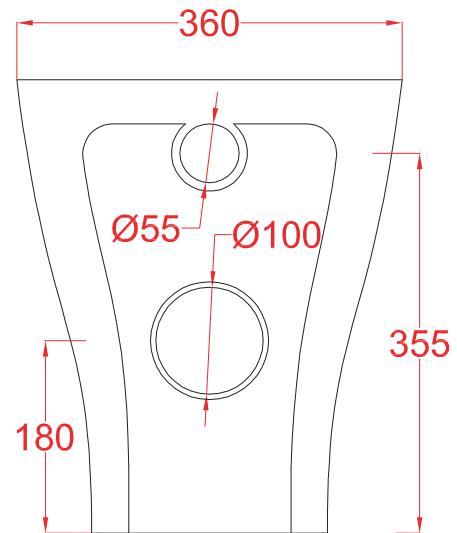

PESO/WEIGHT: KG 29

N.B. Le misure indicate possono subire una variazione dell'0,6% circa, dovuta ad usura stampi e a variazioni delle caratteristiche tecniche relative alle materie prime che compongono l'impasto.

N.B. Indicated size could have a variation of about 0,6% due to usure of the moulds or the variations of the materials' technical characteristics used in the mixture.

TEN | TEB001

bidet terra filo muro 36*52*41
back to wall bidet 36*52*41

PESO/WEIGHT: KG 24

N.B. Le misure indicate possono subire una variazione dell'0,6% circa, dovuta ad usura stampi e a variazioni delle caratteristiche tecniche relative alle materie prime che compongono l'impasto.

N.B. Indicated size could have a variation of about 0,6% due to usure of the moulds or the variations of the materials' technical characteristics used in the mixture.