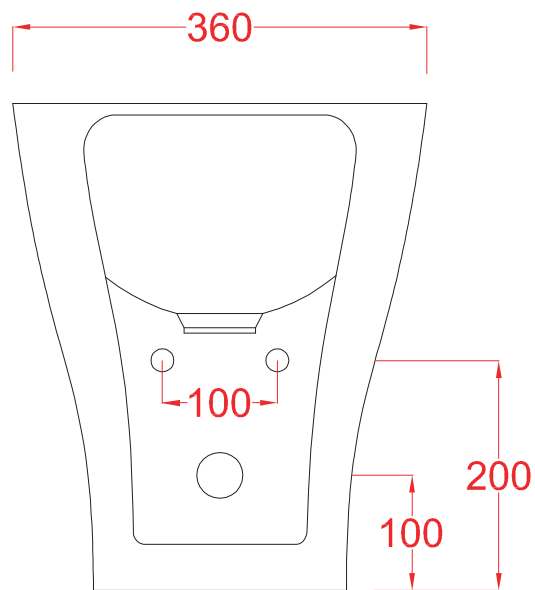

PESO/WEIGHT: KG 29

N.B. Le misure indicate possono subire una variazione dell'0,6% circa, dovuta ad usura stampi e a variazioni delle caratteristiche tecniche relative alle materie prime che compongono l'impasto.

N.B. Indicated size could have a variation of about 0,6% due to usure of the moulds or the variations of the materials' technical characteristics used in the mixture.

TEN | TEB001

bidet terra filo muro 36*52*41
back to wall bidet 36*52*41

PESO/WEIGHT: KG 24

N.B. Le misure indicate possono subire una variazione dell'0,6% circa, dovuta ad usura stampi e a variazioni delle caratteristiche tecniche relative alle materie prime che compongono l'impasto.

N.B. Indicated size could have a variation of about 0,6% due to usure of the moulds or the variations of the materials' technical characteristics used in the mixture.