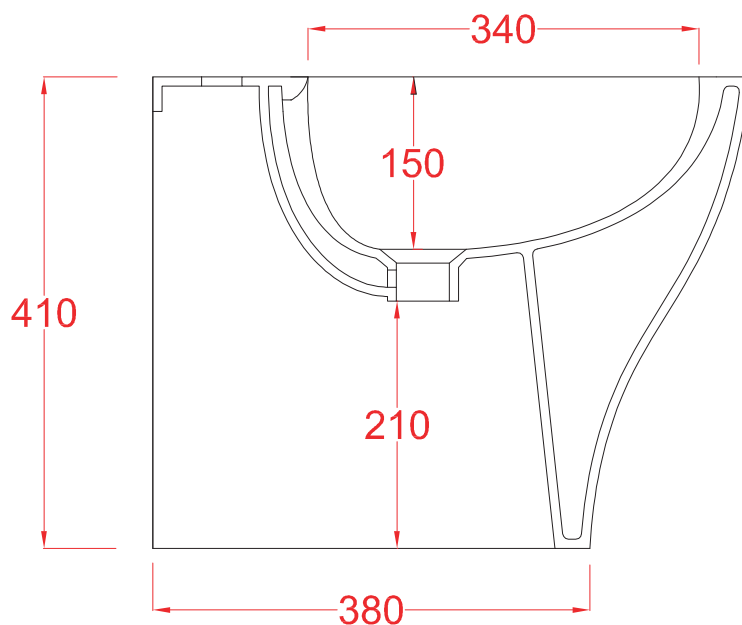

PESO/WEIGHT: KG 29

N.B. Le misure indicate possono subire una variazione dell'0,6% circa, dovuta ad usura stampi e a variazioni delle caratteristiche tecniche relative alle materie prime che compongono l'impasto.

N.B. Indicated size could have a variation of about 0,6% due to usure of the moulds or the variations of the materials' technical characteristics used in the mixture.

TEN | TEB001

bidet terra filo muro 36*52*41
back to wall bidet 36*52*41

PESO/WEIGHT: KG 24

N.B. Le misure indicate possono subire una variazione dell'0,6% circa, dovuta ad usura stampi e a variazioni delle caratteristiche tecniche relative alle materie prime che compongono l'impasto.

N.B. Indicated size could have a variation of about 0,6% due to usure of the moulds or the variations of the materials' technical characteristics used in the mixture.