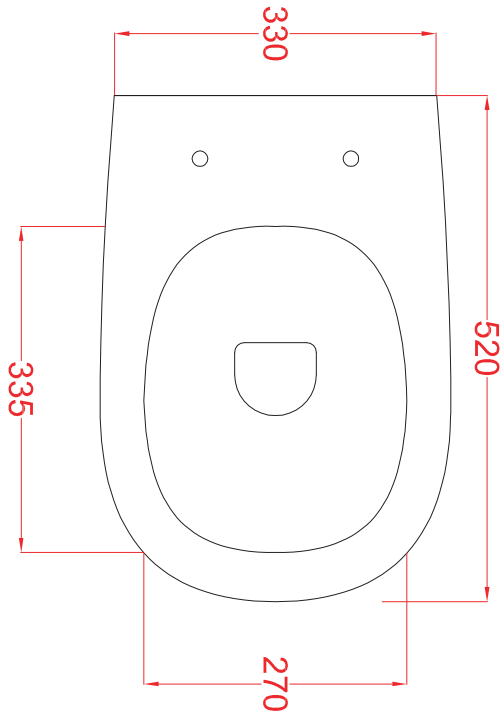

PESO/WEIGHT: KG 29

N.B. Le misure indicate possono subire una variazione dell'0,6% circa, dovuta ad usura stampi e a variazioni delle caratteristiche tecniche relative alle materie prime che compongono l'impasto.

N.B. Indicated size could have a variation of about 0,6% due to usure of the moulds or the variations of the materials' technical characteristics used in the mixture.

TEN | TEB001

bidet terra filo muro 36*52*41
back to wall bidet 36*52*41

PESO/WEIGHT: KG 24

N.B. Le misure indicate possono subire una variazione dell'0,6% circa, dovuta ad usura stampi e a variazioni delle caratteristiche tecniche relative alle materie prime che compongono l'impasto.

N.B. Indicated size could have a variation of about 0,6% due to usure of the moulds or the variations of the materials' technical characteristics used in the mixture.