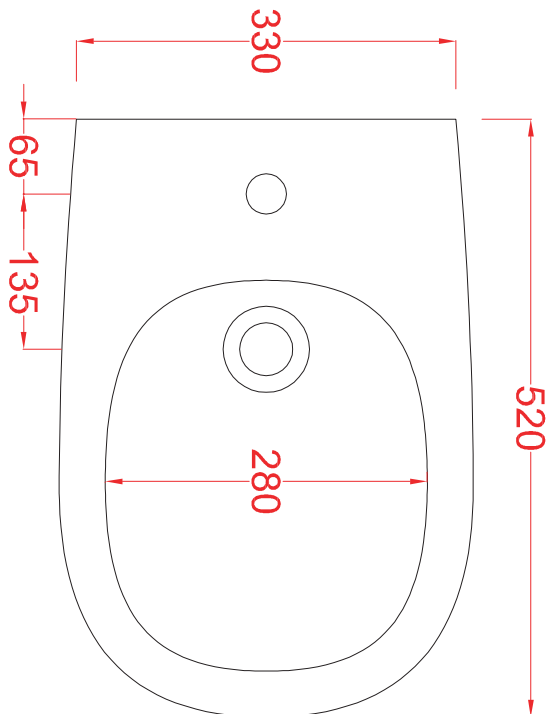

PESO/WEIGHT: KG 29

N.B. Le misure indicate possono subire una variazione dell'0,6% circa, dovuta ad usura stampi e a variazioni delle caratteristiche tecniche relative alle materie prime che compongono l'impasto.

N.B. Indicated size could have a variation of about 0,6% due to usure of the moulds or the variations of the materials' technical characteristics used in the mixture.

TEN | TEB001

bidet terra filo muro 36*52*41
back to wall bidet 36*52*41

PESO/WEIGHT: KG 24

N.B. Le misure indicate possono subire una variazione dell'0,6% circa, dovuta ad usura stampi e a variazioni delle caratteristiche tecniche relative alle materie prime che compongono l'impasto.

N.B. Indicated size could have a variation of about 0,6% due to usure of the moulds or the variations of the materials' technical characteristics used in the mixture.