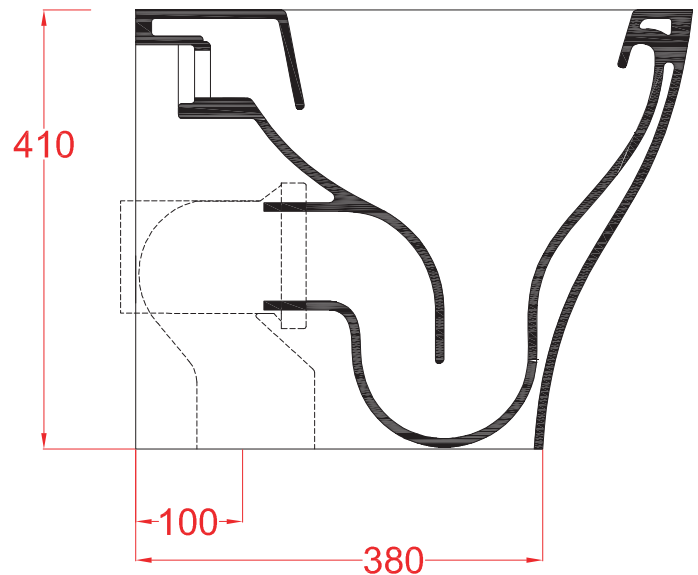

PESO/WEIGHT: KG 29

N.B. Le misure indicate possono subire una variazione dell'0,6% circa, dovuta ad usura stampi e a variazioni delle caratteristiche tecniche relative alle materie prime che compongono l'impasto.

N.B. Indicated size could have a variation of about 0,6% due to usure of the moulds or the variations of the materials' technical characteristics used in the mixture.

TEN | TEB001

bidet terra filo muro 36*52*41
back to wall bidet 36*52*41

PESO/WEIGHT: KG 24

N.B. Le misure indicate possono subire una variazione dell'0,6% circa, dovuta ad usura stampi e a variazioni delle caratteristiche tecniche relative alle materie prime che compongono l'impasto.

N.B. Indicated size could have a variation of about 0,6% due to usure of the moulds or the variations of the materials' technical characteristics used in the mixture.