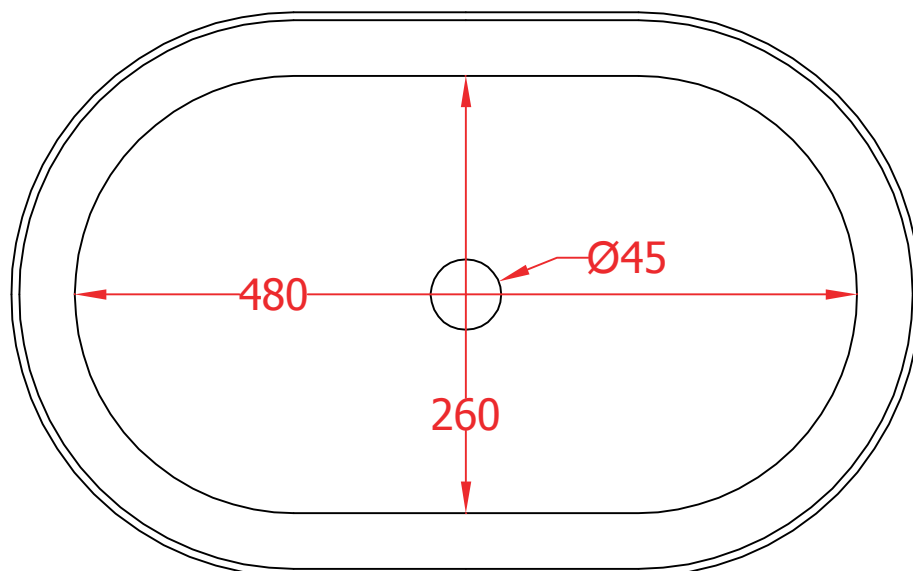

PESO/WEIGHT: KG 8.5

the.artceram
made in Italy

N.B. Le misure indicate possono subire una variazione dell'0,6% circa, dovuta ad usura stampi e a variazioni delle caratteristiche tecniche relative alle materie prime che compongono l'impasto.

N.B. Indicated size could have a variation of about 0,6% due to usure of the moulds or the variations of the materials' technical characteristics used in the mixture.