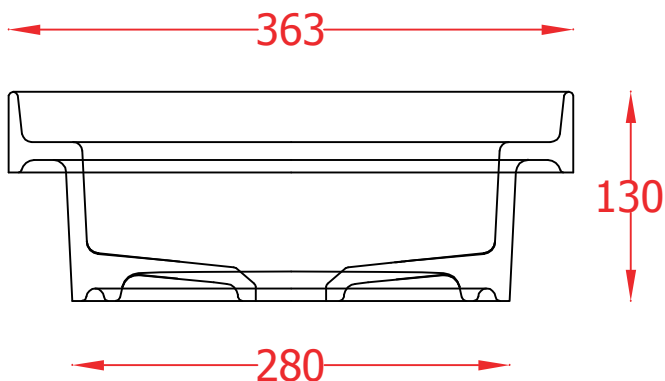

PESO/WEIGHT: KG 8.5

the.artceram
made in Italy

N.B. Le misure indicate possono subire una variazione dell'0,6% circa, dovuta ad usura stampi e a variazioni delle caratteristiche tecniche relative alle materie prime che compongono l'impasto.

N.B. Indicated size could have a variation of about 0,6% due to usure of the moulds or the variations of the materials' technical characteristics used in the mixture.