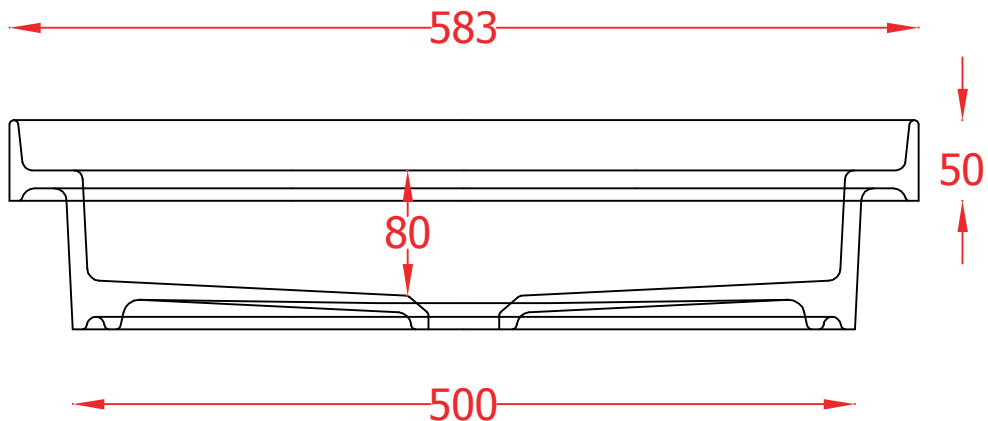

PESO/WEIGHT: KG 8.5

the.artceram
made in Italy

N.B. Le misure indicate possono subire una variazione dell'0,6% circa, dovuta ad usura stampi e a variazioni delle caratteristiche tecniche relative alle materie prime che compongono l'impasto.

N.B. Indicated size could have a variation of about 0,6% due to usure of the moulds or the variations of the materials' technical characteristics used in the mixture.