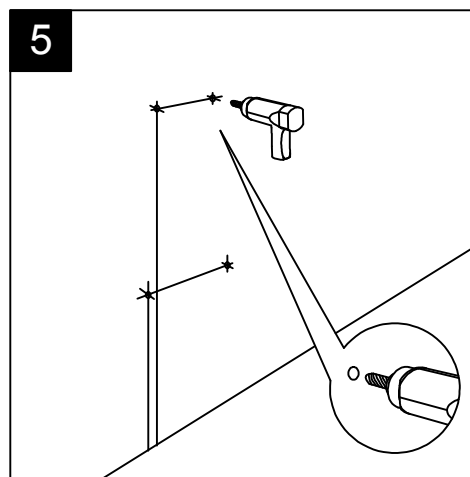

GSGI
CERAMIC DESIGN

Vaso monoblocco Touch con
sistema di scarico Smart Clean

*Touch wc monoblock with
Smart Clean flushing system*

Cod. TOWC01SC - TOCIMBL

Dispositivo vaso/bidet

Wc/bidet device

Cod. ACS114

Predisposizione consigliata
attacco acqua, in caso di utilizzo
del dispositivo erogazione acqua
per funzione vaso/bidet
(Cod. ACS 114)

*Inlet water connection suggest,
in case of use of water supply
device for wc/bidet working
(Cod. ACS 114)*

Giuda all'installazione dei vasi con cassetta monoblocco a colonna

Serie: TOUCH – OZ – BOX – GLASS – TIME

Installation guide for wc's with monoblock column cistern

Series: TOUCH – OZ – BOX – GLASS - TIME

①

Giuda all'installazione dei vasi con cassetta monoblocco a colonna

Serie: TOUCH – OZ – BOX – GLASS – TIME