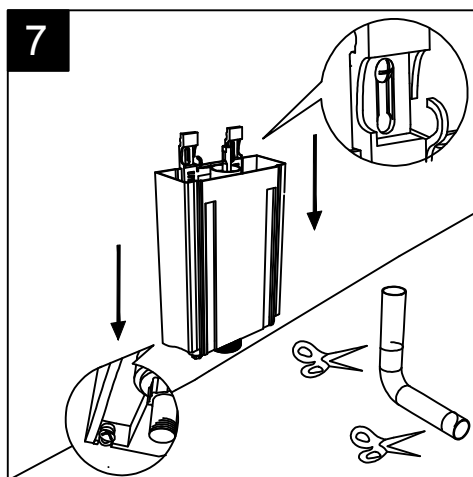

GSGI
CERAMIC DESIGN

Vaso monoblocco Touch con
sistema di scarico Smart Clean

*Touch wc monoblock with
Smart Clean flushing system*

Cod. TOWC01SC - TOCIMBL

Dispositivo vaso/bidet

Wc/bidet device

Cod. ACS114

Predisposizione consigliata
attacco acqua, in caso di utilizzo
del dispositivo erogazione acqua
per funzione vaso/bidet
(Cod. ACS 114)

*Inlet water connection suggest,
in case of use of water supply
device for wc/bidet working
(Cod. ACS 114)*

Giuda all'installazione dei vasi con cassetta monoblocco a colonna

Serie: TOUCH – OZ – BOX – GLASS – TIME

Installation guide for wc's with monoblock column cistern

Series: TOUCH – OZ – BOX – GLASS - TIME

①

Giuda all'installazione dei vasi con cassetta monoblocco a colonna

Serie: TOUCH – OZ – BOX – GLASS – TIME