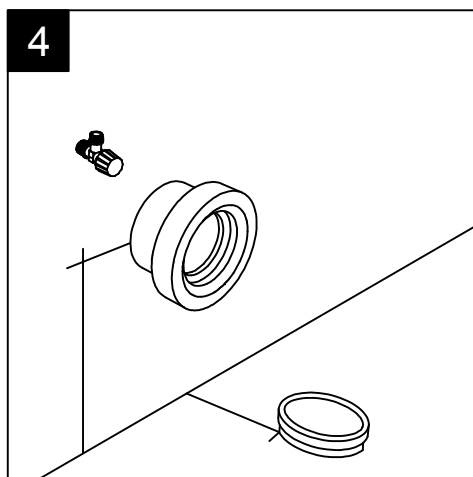

GSGI
CERAMIC DESIGN

Vaso monoblocco Touch con
sistema di scarico Smart Clean

*Touch wc monoblock with
Smart Clean flushing system*

Cod. TOWC01SC - TOCIMBL

Dispositivo vaso/bidet

Wc/bidet device

Cod. ACS114

Predisposizione consigliata
attacco acqua, in caso di utilizzo
del dispositivo erogazione acqua
per funzione vaso/bidet
(Cod. ACS 114)

*Inlet water connection suggest,
in case of use of water supply
device for wc/bidet working
(Cod. ACS 114)*

Giuda all'installazione dei vasi con cassetta monoblocco a colonna

Serie: TOUCH – OZ – BOX – GLASS – TIME

Installation guide for wc's with monoblock column cistern

Series: TOUCH – OZ – BOX – GLASS - TIME

①

Giuda all'installazione dei vasi con cassetta monoblocco a colonna

Serie: TOUCH – OZ – BOX – GLASS – TIME