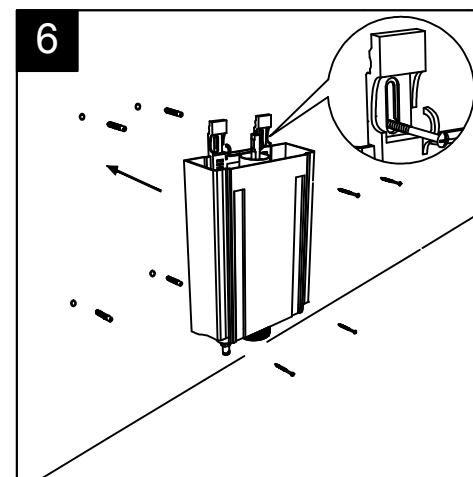

GSGI
CERAMIC DESIGN

Vaso monoblocco Touch con
sistema di scarico Smart Clean

*Touch wc monoblock with
Smart Clean flushing system*

Cod. TOWC01SC - TOCIMBL

Dispositivo vaso/bidet

Wc/bidet device

Cod. ACS114

Predisposizione consigliata
attacco acqua, in caso di utilizzo
del dispositivo erogazione acqua
per funzione vaso/bidet
(Cod. ACS 114)

*Inlet water connection suggest,
in case of use of water supply
device for wc/bidet working
(Cod. ACS 114)*

Giuda all'installazione dei vasi con cassetta monoblocco a colonna

Serie: TOUCH – OZ – BOX – GLASS – TIME

Installation guide for wc's with monoblock column cistern

Series: TOUCH – OZ – BOX – GLASS - TIME

①

Giuda all'installazione dei vasi con cassetta monoblocco a colonna

Serie: TOUCH – OZ – BOX – GLASS – TIME