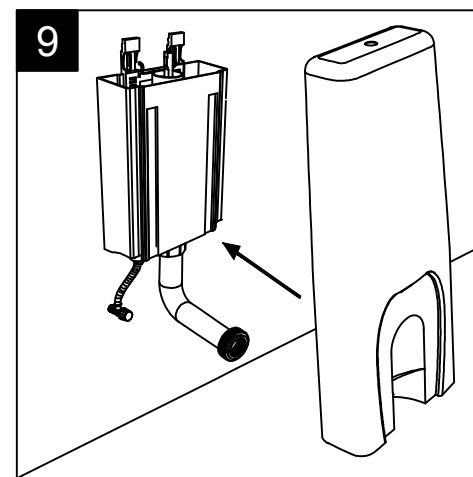

GSGI
CERAMIC DESIGN

Vaso monoblocco Touch con
sistema di scarico Smart Clean

*Touch wc monoblock with
Smart Clean flushing system*

Cod. TOWC01SC - TOCIMBL

Dispositivo vaso/bidet

Wc/bidet device

Cod. ACS114

Predisposizione consigliata
attacco acqua, in caso di utilizzo
del dispositivo erogazione acqua
per funzione vaso/bidet
(Cod. ACS 114)

*Inlet water connection suggest,
in case of use of water supply
device for wc/bidet working
(Cod. ACS 114)*

Giuda all'installazione dei vasi con cassetta monoblocco a colonna

Serie: TOUCH – OZ – BOX – GLASS – TIME

Installation guide for wc's with monoblock column cistern

Series: TOUCH – OZ – BOX – GLASS - TIME

①

Giuda all'installazione dei vasi con cassetta monoblocco a colonna

Serie: TOUCH – OZ – BOX – GLASS – TIME