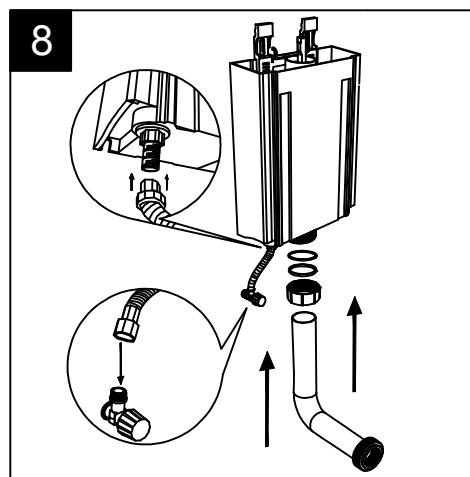

GSGI
CERAMIC DESIGN

Vaso monoblocco Touch con
sistema di scarico Smart Clean

*Touch wc monoblock with
Smart Clean flushing system*

Cod. TOWC01SC - TOCIMBL

Dispositivo vaso/bidet

Wc/bidet device

Cod. ACS114

Predisposizione consigliata
attacco acqua, in caso di utilizzo
del dispositivo erogazione acqua
per funzione vaso/bidet
(Cod. ACS 114)

*Inlet water connection suggest,
in case of use of water supply
device for wc/bidet working
(Cod. ACS 114)*

Giuda all'installazione dei vasi con cassetta monoblocco a colonna

Serie: TOUCH – OZ – BOX – GLASS – TIME

Installation guide for wc's with monoblock column cistern

Series: TOUCH – OZ – BOX – GLASS - TIME

①

Giuda all'installazione dei vasi con cassetta monoblocco a colonna

Serie: TOUCH – OZ – BOX – GLASS – TIME