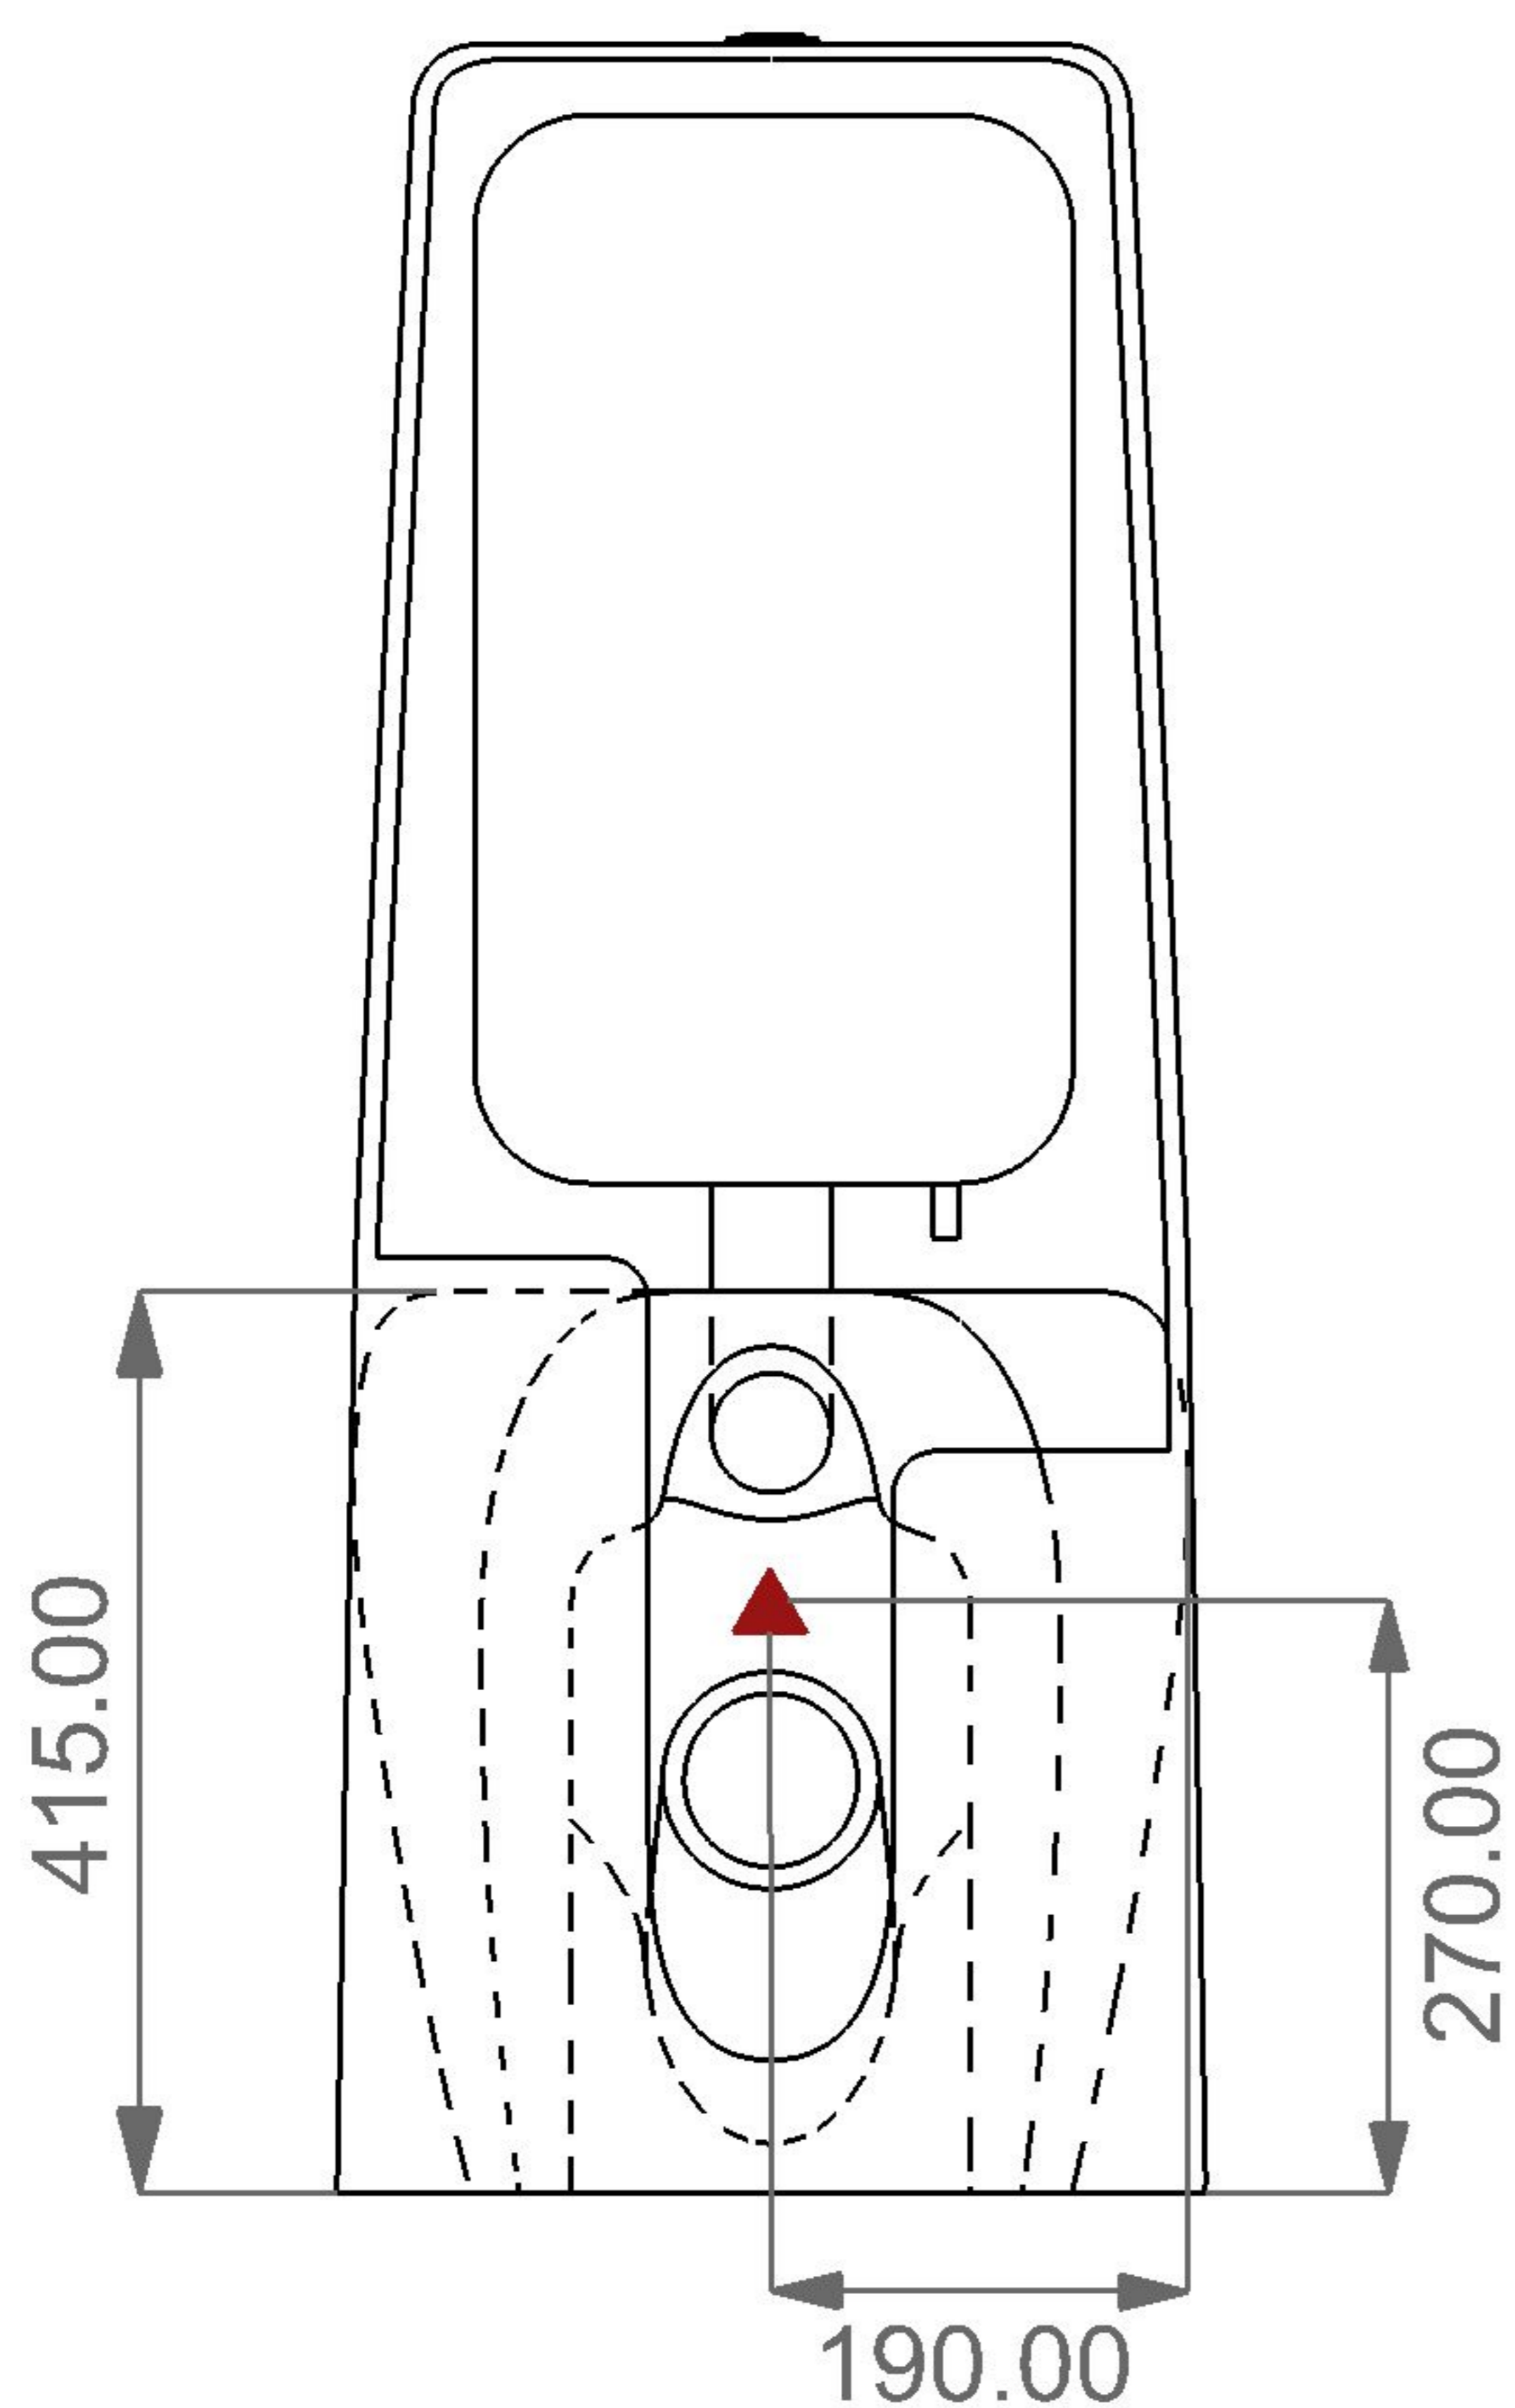

GSGI
CERAMIC DESIGN

Vaso monoblocco Touch con
sistema di scarico Smart Clean

*Touch wc monoblock with
Smart Clean flushing system*

Cod. TOWC01SC - TOCIMBL

Dispositivo vaso/bidet

Wc/bidet device

Cod. ACS114

Predisposizione consigliata
attacco acqua, in caso di utilizzo
del dispositivo erogazione acqua
per funzione vaso/bidet
(Cod. ACS 114)

*Inlet water connection suggest,
in case of use of water supply
device for wc/bidet working
(Cod. ACS 114)*

Giuda all'installazione dei vasi con cassetta monoblocco a colonna

Serie: TOUCH – OZ – BOX – GLASS – TIME

Installation guide for wc's with monoblock column cistern

Series: TOUCH – OZ – BOX – GLASS - TIME

①

Giuda all'installazione dei vasi con cassetta monoblocco a colonna

Serie: TOUCH – OZ – BOX – GLASS – TIME

Installation guide for wc's with monoblock column cistern

Series: TOUCH – OZ – BOX – GLASS - TIME

②