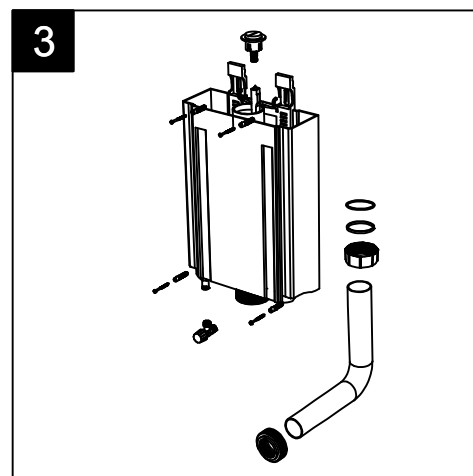

GSGI
CERAMIC DESIGN

Vaso monoblocco Touch con
sistema di scarico Smart Clean

*Touch wc monoblock with
Smart Clean flushing system*

Cod. TOWC01SC - TOCIMBL

Dispositivo vaso/bidet

Wc/bidet device

Cod. ACS114

Predisposizione consigliata
attacco acqua, in caso di utilizzo
del dispositivo erogazione acqua
per funzione vaso/bidet
(Cod. ACS 114)

*Inlet water connection suggest,
in case of use of water supply
device for wc/bidet working
(Cod. ACS 114)*

Giuda all'installazione dei vasi con cassetta monoblocco a colonna

Serie: TOUCH – OZ – BOX – GLASS – TIME

Installation guide for wc's with monoblock column cistern

Series: TOUCH – OZ – BOX – GLASS - TIME

①

Giuda all'installazione dei vasi con cassetta monoblocco a colonna

Serie: TOUCH – OZ – BOX – GLASS – TIME