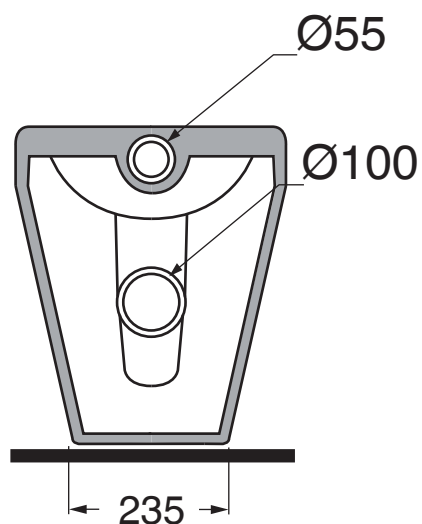

TUO 100/ TR
TUO 100/TR

Vaso con scarico traslato a terra.

Dimensioni/dimensions: 55x36xH 42 cm
Peso/weight: 28 kg

*	CVT	CVTK	CVTR
	180mm	da 60mm a 150 mm	da 160mm a 220 mm

**	RDP
	mm 355 o mm 325