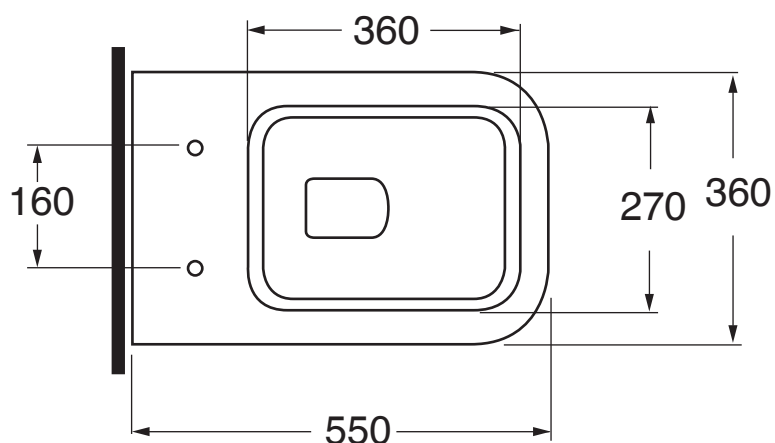

TUO 100/ TR
TUO 100/TR

Vaso con scarico traslato a terra.

Dimensioni/dimensions: 55x36xH 42 cm
Peso/weight: 28 kg

*	CVT	CVTK	CVTR
	180mm	da 60mm a 150 mm	da 160mm a 220 mm

**	RDP
	mm 355 o mm 325