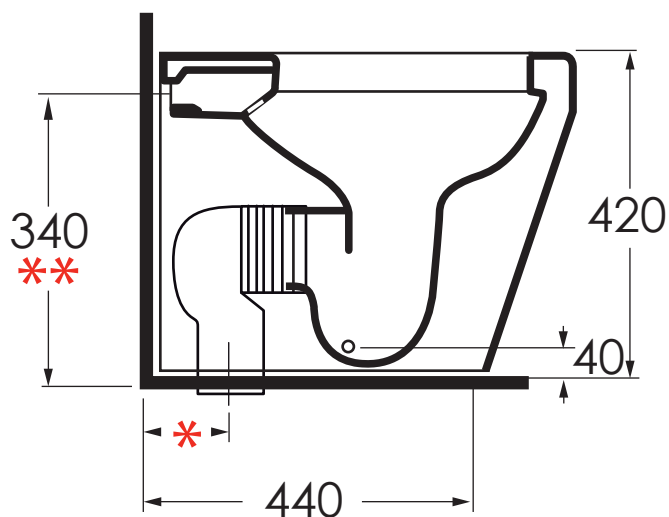

TUO 100/ TR
TUO 100/TR

Vaso con scarico traslato a terra.

Dimensioni/dimensions: 55x36xH 42 cm
Peso/weight: 28 kg

*	CVT	CVTK	CVTR
	180mm	da 60mm a 150 mm	da 160mm a 220 mm

**	RDP
	mm 355 o mm 325