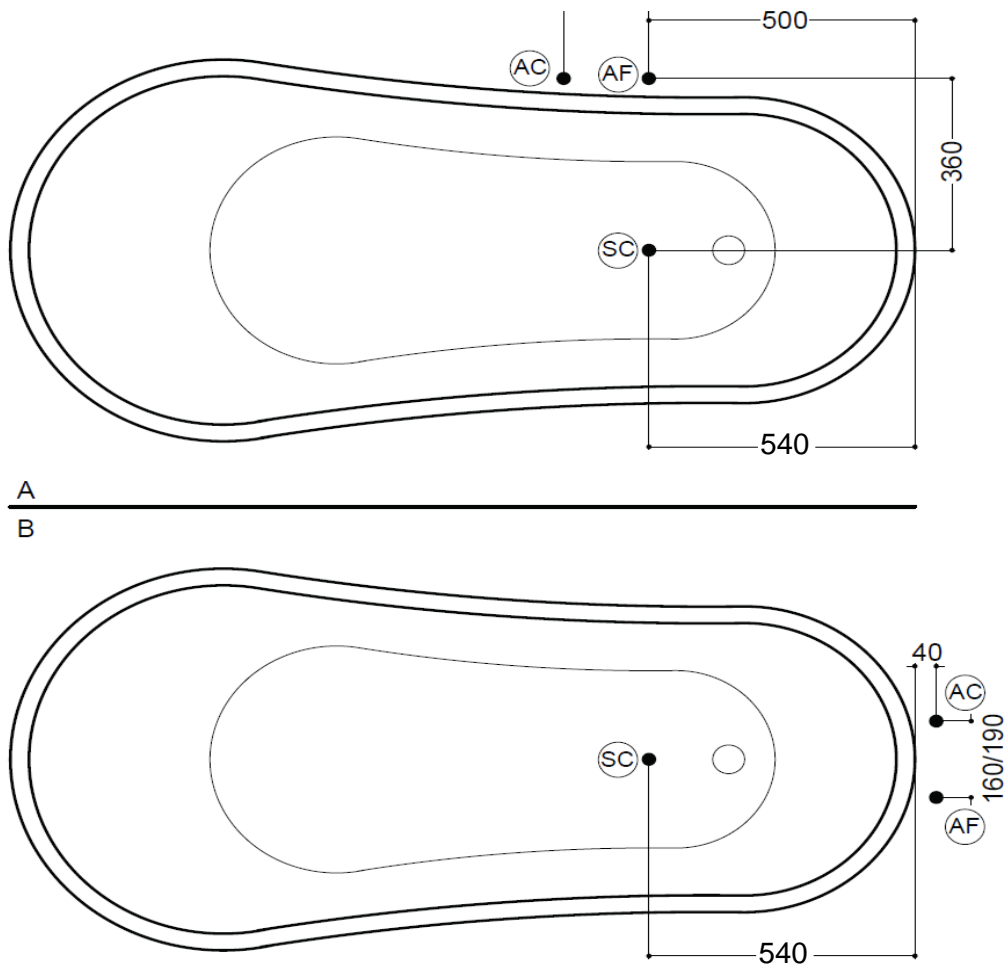

ASTORIA

1700x770x h 700 mm (160 lt)

VASCA IN ACRILICO

ACRYLIC BATHTUB

Finiture esterno / *External finishes*

bianco lucido
glossy white

nero lucido
glossy black

Guscio rinforzato
Finitura lucida
Piedi in ottone
Colonna di scarico esterna
con tappo dotato di catena al troppopieno

Colonna di scarico (optional)
External overflow

Tappo con catenella abbinato alla colonna di scarico
Plug chained to the overflow

Colacril

Vasca "Astoria"

A monte dell'impianto idraulico si consiglia di installare dei rubinetti filtro.
L'azienda declina problemi derivanti dalla mancata installazione dei suddetti.

AC

Allaccio acqua calda nel caso di vasca provvista di rubinetteria
Hot water connection should the bathtub be fitted with taps

AF

Allaccio acqua fredda nel caso di vasca provvista di rubinetteria
Cold water connection should the bathtub be fitted with taps