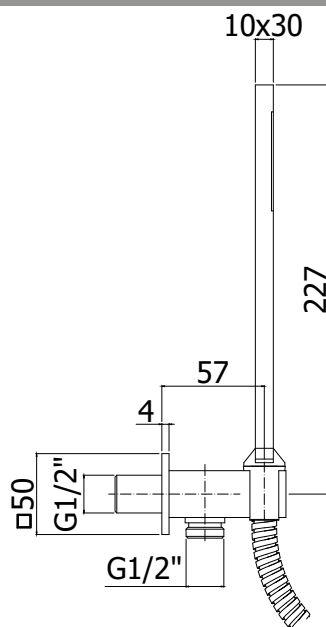

COLLEZIONE

docce - hand showers

IMMAGINE PRODOTTO

DISEGNO TECNICO

DESCRIZIONE

Set doccia incasso quadro completo di:

- doccia Premium (monogetto) in metallo
- supporto incasso quadro in metallo
- flessibile doppia aggraffatura 1/2"x1/2"G/L. 1500mm