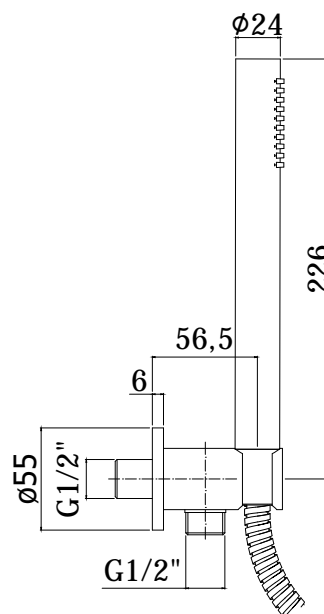

COLLEZIONE

soffioni - shower heads

IMMAGINE PRODOTTO

DISEGNO TECNICO

DESCRIZIONE

Braccio doccia LUSO completo di:

- rosone tondo - Ø60mm
- attacchi 1/2"G

ART.

PAGINA PRODOTTO

www.paffoni.it

COLLEZIONE

docce - hand showers

IMMAGINE PRODOTTO

DISEGNO TECNICO

DESCRIZIONE

Set doccia incasso tondo completo di: