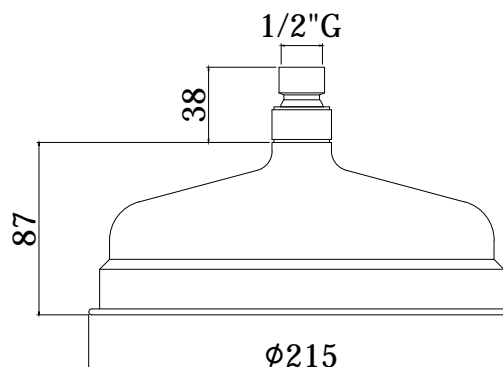

COLLEZIONE

soffioni - shower heads

IMMAGINE PRODOTTO

DISEGNO TECNICO

DESCRIZIONE

Soffione BELINDA in metallo:

- design Retrò
- con snodo 1/2" G

ART.

ZSOF 046..
Ø215mm

FINITURE

ZSOF
CR - cromo
BR - bronzato

DOCUMENTAZIONE

DIAGRAMMA
PORTATA 1

ISTRUZIONI
INSTALLAZIONE

PAGINA PRODOTTO

www.paffoni.it

COLLEZIONE

soffioni - shower heads

IMMAGINE PRODOTTO

DISEGNO TECNICO

DESCRIZIONE

Braccio doccia LUSO completo di:

- rosone tondo - Ø60mm
- attacchi 1/2"G

ART.