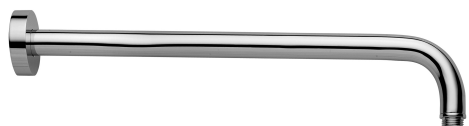

COLLEZIONE

soffioni - shower heads

IMMAGINE PRODOTTO

DISEGNO TECNICO

DESCRIZIONE

Soffione BELINDA in metallo:

- design Retrò
- con snodo 1/2" G

ART.

ZSOF 046..
Ø215mm

FINITURE

ZSOF
CR - cromo
BR - bronzato

DOCUMENTAZIONE

DIAGRAMMA
PORTATA 1

ISTRUZIONI
INSTALLAZIONE

PAGINA PRODOTTO

www.paffoni.it

COLLEZIONE

soffioni - shower heads

IMMAGINE PRODOTTO

DISEGNO TECNICO

DESCRIZIONE

Braccio doccia LUSO completo di:

- rosone tondo - Ø60mm
- attacchi 1/2"G

ART.

- doccia Master (monogetto) in metallo
- supporto incasso tondo in metallo
- flessibile doppia aggraffatura 1/2"x1/2"G/L. 1500mm

ART.

ZDUP 094

con presa acqua incorporata

FINITURE

ZDUP

- CR - cromo
- CRAG - cromo con flessibile PVC argento
- ST - finitura steel looking
- BO - bianco opaco
- NO - nero opaco
- HG - finitura HONEY GOLD
- HGSP - finitura HONEY GOLD SPAZZOLATO