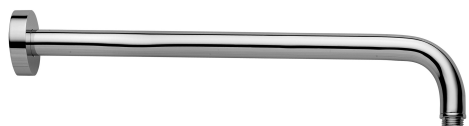

COLLEZIONE

soffioni - shower heads

IMMAGINE PRODOTTO

DISEGNO TECNICO

DESCRIZIONE

Soffione BELINDA in metallo:

- design Retrò
- con snodo 1/2" G

ART.

ZSOF 046..
Ø215mm

FINITURE

ZSOF
CR - cromo
BR - bronzato

DOCUMENTAZIONE

DIAGRAMMA
PORTATA 1

ISTRUZIONI
INSTALLAZIONE

PAGINA PRODOTTO

www.paffoni.it

COLLEZIONE

soffioni - shower heads

IMMAGINE PRODOTTO

DISEGNO TECNICO

DESCRIZIONE

Braccio doccia LUSO completo di:

- rosone tondo - Ø60mm
- attacchi 1/2"G

ART.

ZSOF 034

con lunghezza l. 400mm

ZSOF 035

con lunghezza l. 300mm

ZSOF 051

Rosone TONDO - Ø60mm

FINITURE

ZSOF