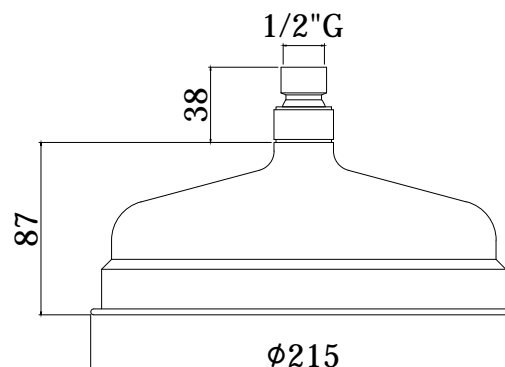

COLLEZIONE

soffioni - shower heads

IMMAGINE PRODOTTO

DISEGNO TECNICO

DESCRIZIONE

Soffione BELINDA in metallo:

- design Retrò
- con snodo 1/2" G

ART.

ZSOF 046..
Ø215mm

FINITURE

ZSOF
CR - cromo
BR - bronzato

DOCUMENTAZIONE

DIAGRAMMA
PORTATA 1

ISTRUZIONI
INSTALLAZIONE

PAGINA PRODOTTO

www.paffoni.it

COLLEZIONE

soffioni - shower heads

IMMAGINE PRODOTTO

DISEGNO TECNICO

DESCRIZIONE

Braccio doccia LUSO completo di:

- rosone tondo - Ø60mm
- attacchi 1/2"G

ART.