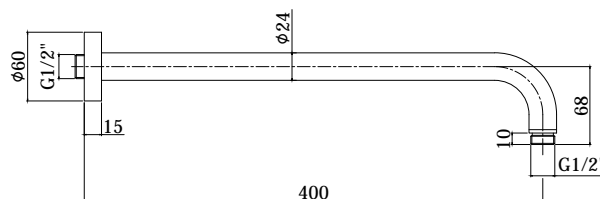

COLLEZIONE

soffioni - shower heads

IMMAGINE PRODOTTO

DISEGNO TECNICO

DESCRIZIONE

Soffione BELINDA in metallo:

- design Retrò
- con snodo 1/2" G

ART.

ZSOF 046..
Ø215mm

FINITURE

ZSOF
CR - cromo
BR - bronzato

DOCUMENTAZIONE

DIAGRAMMA
PORTATA 1

ISTRUZIONI
INSTALLAZIONE

PAGINA PRODOTTO

www.paffoni.it

COLLEZIONE

soffioni - shower heads

IMMAGINE PRODOTTO

DISEGNO TECNICO

DESCRIZIONE

Braccio doccia LUSO completo di:

- rosone tondo - Ø60mm
- attacchi 1/2"G

ART.