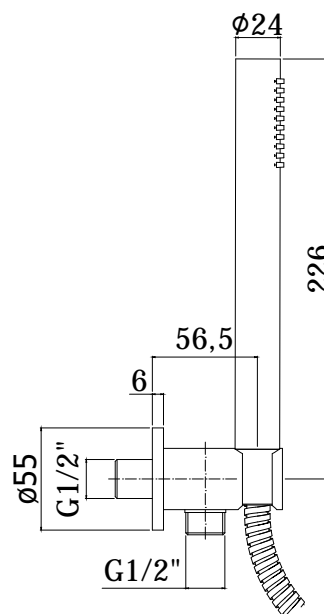

COLLEZIONE

soffioni - shower heads

IMMAGINE PRODOTTO

DISEGNO TECNICO

DESCRIZIONE

Soffione BELINDA in metallo:

- design Retrò
- con snodo 1/2" G

ART.

ZSOF 046..
Ø215mm

FINITURE

ZSOF
CR - cromo
BR - bronzato

DOCUMENTAZIONE

DIAGRAMMA
PORTATA 1

ISTRUZIONI
INSTALLAZIONE

PAGINA PRODOTTO

www.paffoni.it

COLLEZIONE

docce - hand showers

IMMAGINE PRODOTTO

DISEGNO TECNICO

DESCRIZIONE

Set doccia incasso tondo completo di:

- doccia Master (monogetto) in metallo
- supporto incasso tondo in metallo
- flessibile doppia aggraffatura 1/2"x1/2"G/L. 1500mm