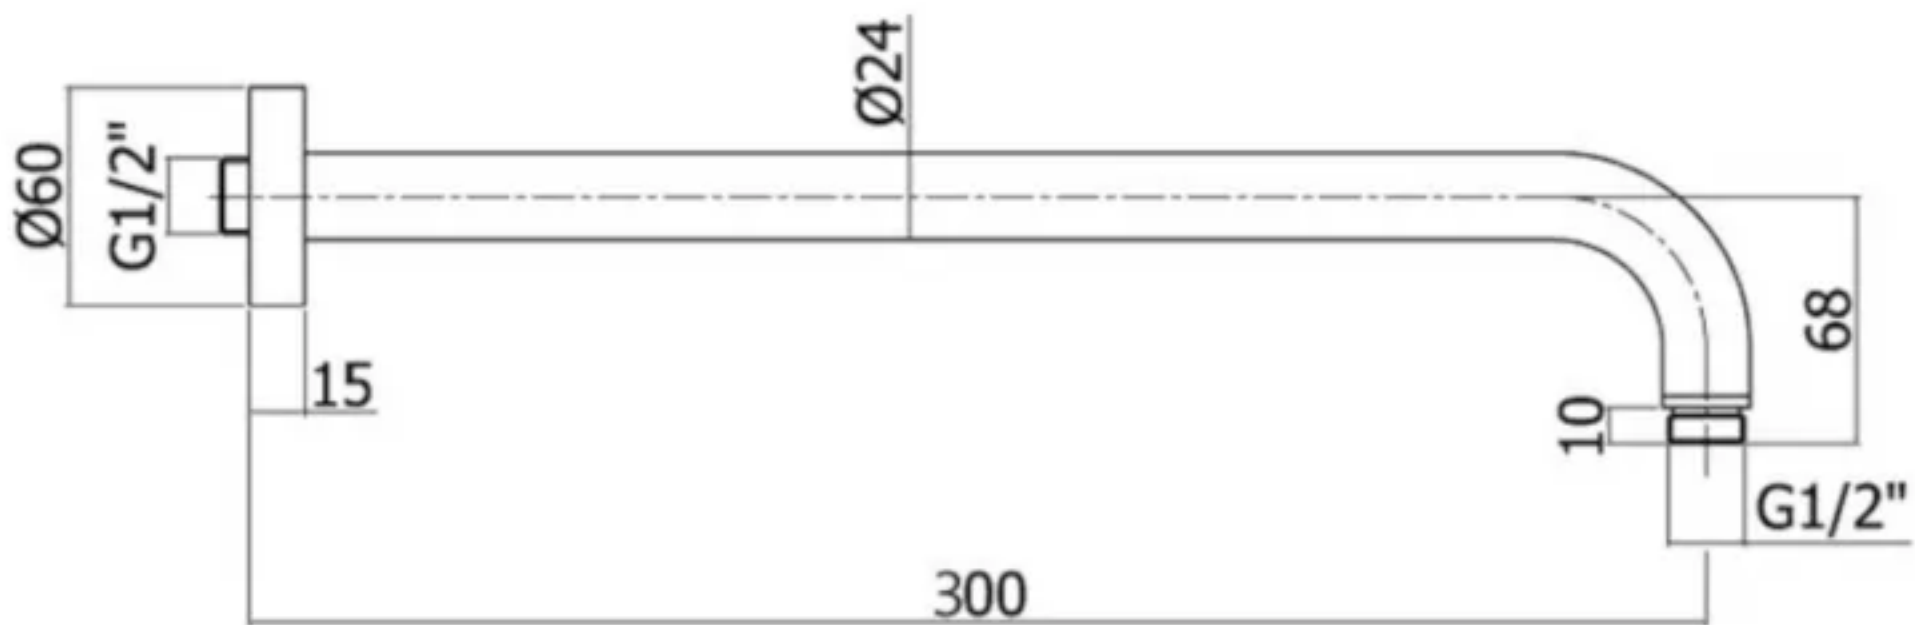

COLLEZIONE

soffioni - shower heads

IMMAGINE PRODOTTO

DISEGNO TECNICO

DESCRIZIONE

Soffione BELINDA in metallo:

- design Retrò
- con snodo 1/2" G

ART.

ZSOF 046..
Ø215mm

FINITURE

ZSOF
CR - cromo
BR - bronzato

DOCUMENTAZIONE

DIAGRAMMA
PORTATA 1

ISTRUZIONI
INSTALLAZIONE

PAGINA PRODOTTO

www.paffoni.it

COLLEZIONE

docce - hand showers

IMMAGINE PRODOTTO

DISEGNO TECNICO

DESCRIZIONE

Set doccia incasso tondo completo di:

- doccia Master (monogetto) in metallo
- supporto incasso tondo in metallo
- flessibile doppia aggraffatura 1/2"x1/2"G/L. 1500mm