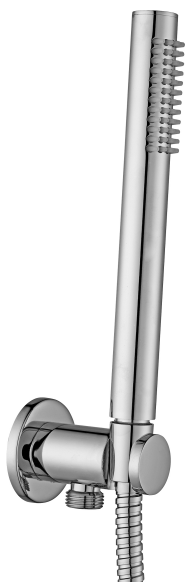

COLLEZIONE

soffioni - shower heads

IMMAGINE PRODOTTO

DISEGNO TECNICO

DESCRIZIONE

Soffione BELINDA in metallo:

- design Retrò
- con snodo 1/2" G

ART.

ZSOF 046..
Ø215mm

FINITURE

ZSOF
CR - cromo
BR - bronzato

DOCUMENTAZIONE

DIAGRAMMA
PORTATA 1

ISTRUZIONI
INSTALLAZIONE

PAGINA PRODOTTO

www.paffoni.it

COLLEZIONE

docce - hand showers

IMMAGINE PRODOTTO

DISEGNO TECNICO

DESCRIZIONE

Set doccia incasso tondo completo di:

- doccia Master (monogetto) in metallo
- supporto incasso tondo in metallo
- flessibile doppia aggraffatura 1/2"x1/2"G/L. 1500mm

ART.

ZDUP 094

con presa acqua incorporata

FINITURE

ZDUP

- CR - cromo
- CRAG - cromo con flessibile PVC argento
- ST - finitura steel looking
- BO - bianco opaco
- NO - nero opaco
- HG - finitura HONEY GOLD
- HGSP - finitura HONEY GOLD SPAZZOLATO