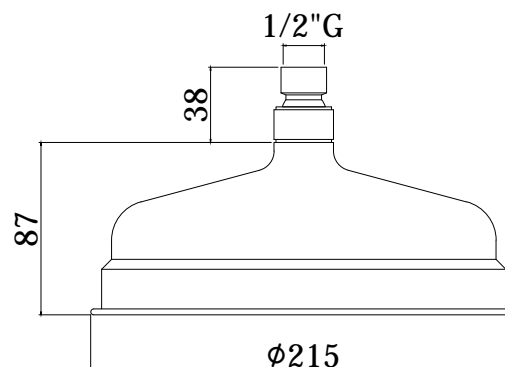

COLLEZIONE

soffioni - shower heads

IMMAGINE PRODOTTO

DISEGNO TECNICO

DESCRIZIONE

Soffione BELINDA in metallo:

- design Retrò
- con snodo 1/2" G

ART.

ZSOF 046..
Ø215mm

FINITURE

ZSOF
CR - cromo
BR - bronzato

DOCUMENTAZIONE

DIAGRAMMA
PORTATA 1

ISTRUZIONI
INSTALLAZIONE

PAGINA PRODOTTO

www.paffoni.it

COLLEZIONE

docce - hand showers

IMMAGINE PRODOTTO

DISEGNO TECNICO

DESCRIZIONE

Set doccia incasso tondo completo di:

- doccia Master (monogetto) in metallo
- supporto incasso tondo in metallo
- flessibile doppia aggraffatura 1/2"x1/2"G/L. 1500mm