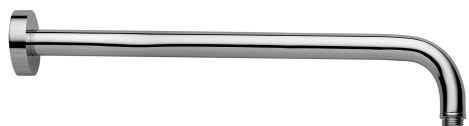

COLLEZIONE

soffioni - shower heads

IMMAGINE PRODOTTO

DISEGNO TECNICO

DESCRIZIONE

Soffione BAHAMAS "Tondo" in metallo:

- anticalcare
- ultrapiatto
- con snodo 1/2"G

ART.

ZSOF 093

non ispezionabile - Ø230mm

FINITURE

ZSOF

CR - cromo

DOCUMENTAZIONE

DIAGRAMMA
PORTATA 1

ISTRUZIONI
INSTALLAZIONE

PAGINA PRODOTTO

www.paffoni.it

COLLEZIONE

soffioni - shower heads

IMMAGINE PRODOTTO

DISEGNO TECNICO

DESCRIZIONE

Braccio doccia LUSO completo di:

- doccia Master (monogetto) in metallo
- supporto incasso tondo in metallo
- flessibile doppia aggraffatura 1/2"x1/2"G/L. 1500mm

ART.

ZDUP 094

con presa acqua incorporata

FINITURE

ZDUP

- CR - cromo
- CRAG - cromo con flessibile PVC argento
- ST - finitura steel looking
- BO - bianco opaco
- NO - nero opaco
- HG - finitura HONEY GOLD
- HGSP - finitura HONEY GOLD SPAZZOLATO