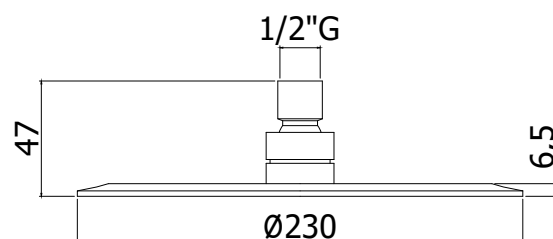

COLLEZIONE

soffioni - shower heads

IMMAGINE PRODOTTO

DISEGNO TECNICO

DESCRIZIONE

Soffione BAHAMAS "Tondo" in metallo:

- anticalcare
- ultrapiatto
- con snodo 1/2"G

ART.

- rosone tondo - Ø60mm
- attacchi 1/2"G

ART.

ZSOF 034

con lunghezza l. 400mm

ZSOF 035

con lunghezza l. 300mm

ZSOF 051

Rosone TONDO - Ø60mm