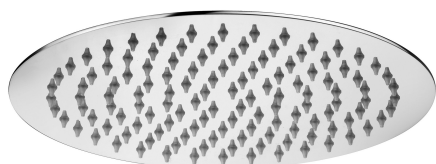

COLLEZIONE

soffioni - shower heads

IMMAGINE PRODOTTO

DISEGNO TECNICO

DESCRIZIONE

Soffione BAHAMAS "Tondo" in metallo:

- anticalcare
- ultrapiatto
- con snodo 1/2"G

ART.

ZSOF 093

non ispezionabile - Ø230mm

FINITURE

ZSOF

CR - cromo

DOCUMENTAZIONE

DIAGRAMMA
PORTATA 1

ISTRUZIONI
INSTALLAZIONE

- rosone tondo - Ø60mm
- attacchi 1/2"G

ART.

ZSOF 034

con lunghezza l. 400mm

ZSOF 035

con lunghezza l. 300mm

ZSOF 051

Rosone TONDO - Ø60mm

- doccia Master (monogetto) in metallo
- supporto incasso tondo in metallo
- flessibile doppia aggraffatura 1/2"x1/2"G/L. 1500mm

ART.

ZDUP 094

con presa acqua incorporata

FINITURE

ZDUP

- CR - cromo
- CRAG - cromo con flessibile PVC argento
- ST - finitura steel looking
- BO - bianco opaco
- NO - nero opaco
- HG - finitura HONEY GOLD
- HGSP - finitura HONEY GOLD SPAZZOLATO