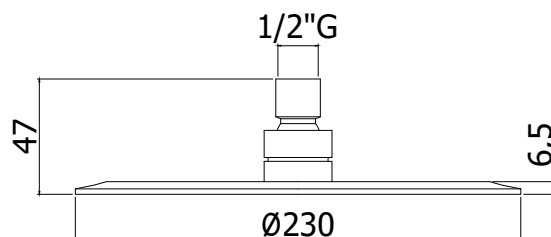

COLLEZIONE

soffioni - shower heads

IMMAGINE PRODOTTO

DISEGNO TECNICO

DESCRIZIONE

Soffione BAHAMAS "Tondo" in metallo:

- anticalcare
- ultrapiatto
- con snodo 1/2" G

ART.

ZSOF 093

non ispezionabile - Ø230mm

FINITURE

ZSOF

CR - cromo

DOCUMENTAZIONE

DIAGRAMMA
PORTATA 1

ISTRUZIONI
INSTALLAZIONE