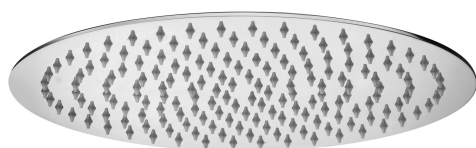

COLLEZIONE

soffioni - shower heads

IMMAGINE PRODOTTO

DISEGNO TECNICO

DESCRIZIONE

Soffione JAMAICA "Tondo" in metallo:

- anticalcare
- ultrapiatto
- con snodo 1/2" G

ART.

ZSOF 094

non ispezionabile - Ø300mm

FINITURE

ZSOF

CR - cromo

DOCUMENTAZIONE

DIAGRAMMA
PORTATA 1

ISTRUZIONI
INSTALLAZIONE

- rosone tondo - Ø60mm
- attacchi 1/2"G

ART.

ZSOF 034

con lunghezza l. 400mm

ZSOF 035

con lunghezza l. 300mm

ZSOF 051

Rosone TONDO - Ø60mm

- doccia Master (monogetto) in metallo
- supporto incasso tondo in metallo
- flessibile doppia aggraffatura 1/2"x1/2"G/L. 1500mm

ART.

ZDUP 094

con presa acqua incorporata

FINITURE

ZDUP

- CR - cromo
- CRAG - cromo con flessibile PVC argento
- ST - finitura steel looking
- BO - bianco opaco
- NO - nero opaco
- HG - finitura HONEY GOLD
- HGSP - finitura HONEY GOLD SPAZZOLATO