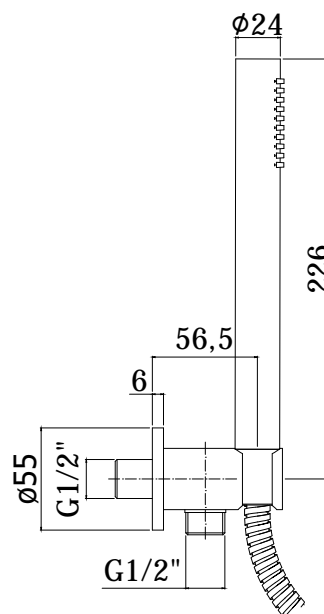

- rosone tondo - Ø60mm
- attacchi 1/2"G

ART.

ZSOF 034

con lunghezza l. 400mm

ZSOF 035

con lunghezza l. 300mm

ZSOF 051

Rosone TONDO - Ø60mm

PAGINA PRODOTTO

www.paffoni.it

COLLEZIONE

docce - hand showers

IMMAGINE PRODOTTO

DISEGNO TECNICO

DESCRIZIONE

Set doccia incasso tondo completo di: