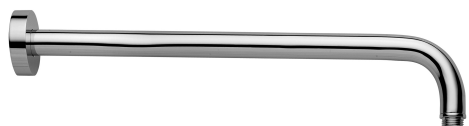

COLLEZIONE

soffioni - shower heads

IMMAGINE PRODOTTO

DISEGNO TECNICO

DESCRIZIONE

Soffione JAMAICA "Tondo" in metallo:

- anticalcare
- ultrapiatto
- con snodo 1/2" G

ART.

PAGINA PRODOTTO

www.paffoni.it

COLLEZIONE

soffioni - shower heads

IMMAGINE PRODOTTO

DISEGNO TECNICO

DESCRIZIONE

Braccio doccia LUSO completo di:

- rosone tondo - Ø60mm
- attacchi 1/2"G

ART.

ZSOF 034

con lunghezza l. 400mm

ZSOF 035

con lunghezza l. 300mm

ZSOF 051

Rosone TONDO - Ø60mm

- doccia Master (monogetto) in metallo
- supporto incasso tondo in metallo
- flessibile doppia aggraffatura 1/2"x1/2"G/L. 1500mm

ART.

ZDUP 094

con presa acqua incorporata

FINITURE

ZDUP

- CR - cromo
- CRAG - cromo con flessibile PVC argento
- ST - finitura steel looking
- BO - bianco opaco
- NO - nero opaco
- HG - finitura HONEY GOLD
- HGSP - finitura HONEY GOLD SPAZZOLATO