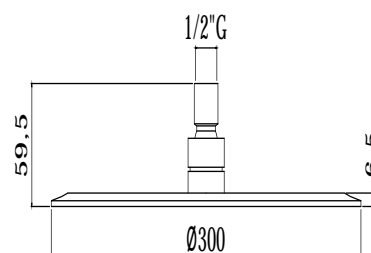

COLLEZIONE

soffioni - shower heads

IMMAGINE PRODOTTO

DISEGNO TECNICO

DESCRIZIONE

Soffione JAMAICA "Tondo" in metallo:

- anticalcare
- ultrapiatto
- con snodo 1/2" G

ART.

- rosone tondo - Ø60mm
- attacchi 1/2"G

ART.

ZSOF 034

con lunghezza l. 400mm

ZSOF 035

con lunghezza l. 300mm

ZSOF 051

Rosone TONDO - Ø60mm