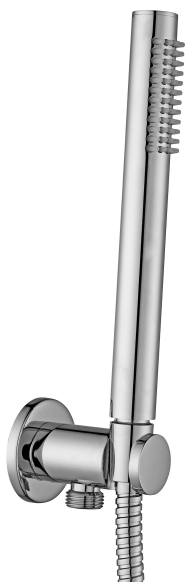

COLLEZIONE

docce - hand showers

IMMAGINE PRODOTTO