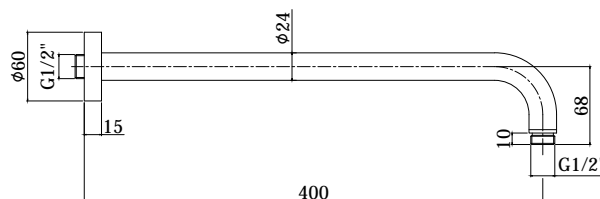

PAGINA PRODOTTO

www.paffoni.it

COLLEZIONE

soffioni - shower heads

IMMAGINE PRODOTTO

DISEGNO TECNICO

DESCRIZIONE

Braccio doccia LUSO completo di:

- rosone tondo - Ø60mm
- attacchi 1/2"G

ART.

ZSOF 034

con lunghezza l. 400mm

ZSOF 035

con lunghezza l. 300mm

ZSOF 051

Rosone TONDO - Ø60mm