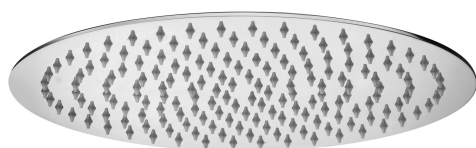

COLLEZIONE

soffioni - shower heads

IMMAGINE PRODOTTO

DISEGNO TECNICO

DESCRIZIONE

Soffione JAMAICA "Tondo" in metallo:

- anticalcare
- ultrapiatto
- con snodo 1/2" G

ART.

ZSOF 094

non ispezionabile - Ø300mm

FINITURE

ZSOF

CR - cromo

DOCUMENTAZIONE

DIAGRAMMA
PORTATA 1

ISTRUZIONI
INSTALLAZIONE

PAGINA PRODOTTO

www.paffoni.it

COLLEZIONE

soffioni - shower heads

IMMAGINE PRODOTTO

DISEGNO TECNICO

DESCRIZIONE

Braccio doccia LUSO completo di:

- rosone tondo - Ø60mm
- attacchi 1/2\"G

ART.

ZSOF 034

con lunghezza l. 400mm

ZSOF 035

con lunghezza l. 300mm

ZSOF 051

Rosone TONDO - Ø60mm