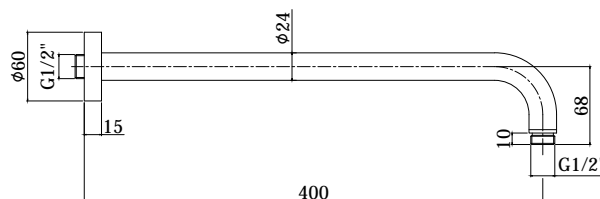

PAGINA PRODOTTO

www.paffoni.it

COLLEZIONE

soffioni - shower heads

IMMAGINE PRODOTTO

DISEGNO TECNICO

DESCRIZIONE

Braccio doccia LUSO completo di:

- rosone tondo - Ø60mm
- attacchi 1/2\"G

ART.

ZSOF 034

con lunghezza l. 400mm

ZSOF 035

con lunghezza l. 300mm

ZSOF 051

Rosone TONDO - Ø60mm