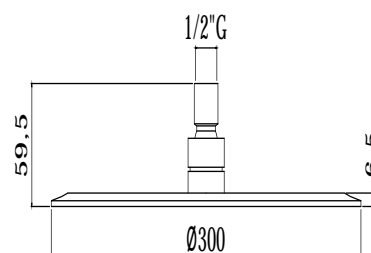

COLLEZIONE

soffioni - shower heads

IMMAGINE PRODOTTO

DISEGNO TECNICO

DESCRIZIONE

Soffione JAMAICA "Tondo" in metallo:

- anticalcare
- ultrapiatto
- con snodo 1/2" G

ART.

ZSOF 094

non ispezionabile - Ø300mm

FINITURE

ZSOF

CR - cromo

DOCUMENTAZIONE

DIAGRAMMA
PORTATA 1

ISTRUZIONI
INSTALLAZIONE

- rosone tondo - Ø60mm
- attacchi 1/2\"G

ART.

ZSOF 034

con lunghezza l. 400mm

ZSOF 035

con lunghezza l. 300mm

ZSOF 051

Rosone TONDO - Ø60mm