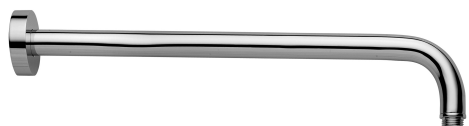

COLLEZIONE

soffioni - shower heads

IMMAGINE PRODOTTO

DISEGNO TECNICO

DESCRIZIONE

Soffione JAMAICA "Tondo" in metallo:

- anticalcare
- ultrapiatto
- con snodo 1/2" G

ART.

ZSOF 094

non ispezionabile - Ø300mm

FINITURE

ZSOF

CR - cromo

DOCUMENTAZIONE

DIAGRAMMA
PORTATA 1

ISTRUZIONI
INSTALLAZIONE

PAGINA PRODOTTO

www.paffoni.it

COLLEZIONE

soffioni - shower heads

IMMAGINE PRODOTTO

DISEGNO TECNICO

DESCRIZIONE

Braccio doccia LUSO completo di:

- rosone tondo - Ø60mm
- attacchi 1/2\"G

ART.

ZSOF 034

con lunghezza l. 400mm

ZSOF 035

con lunghezza l. 300mm

ZSOF 051

Rosone TONDO - Ø60mm