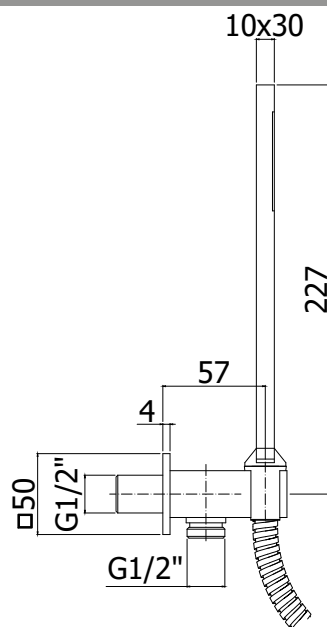

- rosone quadro - 60x60mm
- attacchi 1/2"G

ART.

ZSOF 063

con lunghezza l. 400mm

ZSOF 063 . . 350

con lunghezza l. 350mm

ZSOF 076

Rosone QUADRO - 60x60mm

docce - hand showers

IMMAGINE PRODOTTO

DISEGNO TECNICO

DESCRIZIONE

Set doccia incasso quadro completo di:

- doccia Premium (monogetto) in metallo
- supporto incasso quadro in metallo
- flessibile doppia aggraffatura 1/2"x1/2"G/L. 1500mm