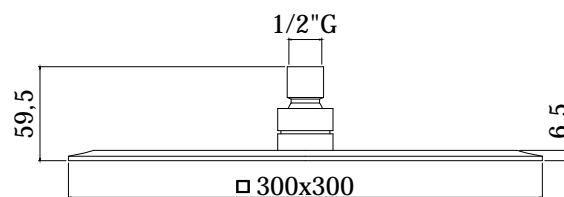

COLLEZIONE

soffioni - shower heads

IMMAGINE PRODOTTO

DISEGNO TECNICO

DESCRIZIONE

Soffione ZANZIBAR "Quadro" in metallo:

- anticalcare
- ultrapiatto
- con snodo 1/2"G

ART.

- rosone quadro - 60x60mm
- attacchi 1/2"G

ART.

ZSOF 063

con lunghezza l. 400mm

ZSOF 063 . . 350

con lunghezza l. 350mm

ZSOF 076

Rosone QUADRO - 60x60mm

docce - hand showers

IMMAGINE PRODOTTO

DISEGNO TECNICO

DESCRIZIONE

Set doccia incasso quadro completo di:

- doccia Premium (monogetto) in metallo
- supporto incasso quadro in metallo
- flessibile doppia aggraffatura 1/2"x1/2"G/L. 1500mm