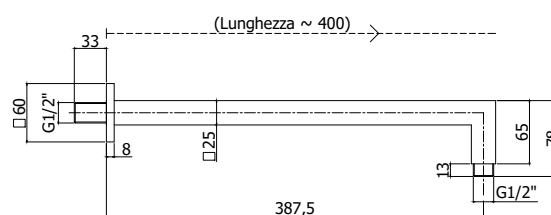

PAGINA PRODOTTO

www.paffoni.it

COLLEZIONE

soffioni - shower heads

IMMAGINE PRODOTTO

DISEGNO TECNICO

DESCRIZIONE

Braccio doccia QUADRO completo di:

- rosone quadro - 60x60mm
- attacchi 1/2"G

ART.

ZSOF 063

con lunghezza l. 400mm

ZSOF 063 . . 350

con lunghezza l. 350mm

ZSOF 076

Rosone QUADRO - 60x60mm

docce - hand showers

IMMAGINE PRODOTTO

DISEGNO TECNICO

DESCRIZIONE

Set doccia incasso quadro completo di:

- doccia Premium (monogetto) in metallo
- supporto incasso quadro in metallo
- flessibile doppia aggraffatura 1/2"x1/2"G/L. 1500mm