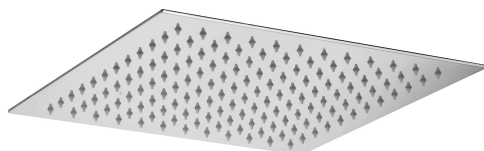

COLLEZIONE

soffioni - shower heads

IMMAGINE PRODOTTO

DISEGNO TECNICO

DESCRIZIONE

Soffione ZANZIBAR "Quadro" in metallo:

- anticalcare
- ultrapiatto
- con snodo 1/2"G

ART.

ZSOF 096

non ispezionabile - 300x300mm

FINITURE

ZSOF

CR - cromo

DOCUMENTAZIONE

DIAGRAMMA
PORTATA 1

ISTRUZIONI
INSTALLAZIONE

- rosone quadro - 60x60mm
- attacchi 1/2"G

ART.

ZSOF 063

con lunghezza l. 400mm

ZSOF 063 . . 350

con lunghezza l. 350mm

ZSOF 076

Rosone QUADRO - 60x60mm

docce - hand showers

IMMAGINE PRODOTTO

DISEGNO TECNICO

DESCRIZIONE

Set doccia incasso quadro completo di:

- doccia Premium (monogetto) in metallo
- supporto incasso quadro in metallo
- flessibile doppia aggraffatura 1/2"x1/2"G/L. 1500mm