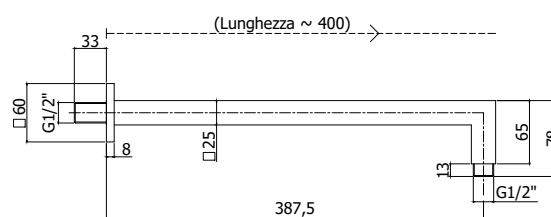

PAGINA PRODOTTO

www.paffoni.it

COLLEZIONE

soffioni - shower heads

IMMAGINE PRODOTTO

DISEGNO TECNICO

DESCRIZIONE

Braccio doccia QUADRO completo di:

- rosone quadro - 60x60mm
- attacchi 1/2"G

ART.

ZSOF 063

con lunghezza l. 400mm

ZSOF 063 . . 350

con lunghezza l. 350mm

ZSOF 076

Rosone QUADRO - 60x60mm