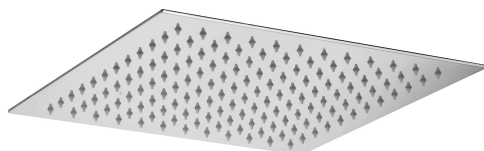

COLLEZIONE

soffioni - shower heads

IMMAGINE PRODOTTO

DISEGNO TECNICO

DESCRIZIONE

Soffione ZANZIBAR "Quadro" in metallo:

- anticalcare
- ultrapiatto
- con snodo 1/2"G

ART.

ZSOF 096

non ispezionabile - 300x300mm

FINITURE

ZSOF

CR - cromo

DOCUMENTAZIONE

DIAGRAMMA
PORTATA 1

ISTRUZIONI
INSTALLAZIONE

PAGINA PRODOTTO

www.paffoni.it

COLLEZIONE

soffioni - shower heads

IMMAGINE PRODOTTO

DISEGNO TECNICO

DESCRIZIONE

Braccio doccia QUADRO completo di:

- rosone quadro - 60x60mm
- attacchi 1/2"G

ART.

ZSOF 063

con lunghezza l. 400mm

ZSOF 063 . . 350

con lunghezza l. 350mm

ZSOF 076

Rosone QUADRO - 60x60mm