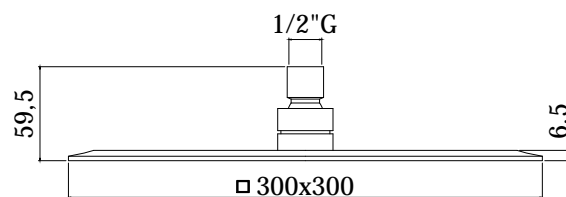

COLLEZIONE

soffioni - shower heads

IMMAGINE PRODOTTO

DISEGNO TECNICO

DESCRIZIONE

Soffione ZANZIBAR "Quadro" in metallo:

- anticalcare
- ultrapiatto
- con snodo 1/2"G

ART.

ZSOF 096

non ispezionabile - 300x300mm

FINITURE

ZSOF

CR - cromo

DOCUMENTAZIONE

DIAGRAMMA
PORTATA 1

ISTRUZIONI
INSTALLAZIONE

- rosone quadro - 60x60mm
- attacchi 1/2"G

ART.

ZSOF 063

con lunghezza l. 400mm

ZSOF 063 . . 350

con lunghezza l. 350mm

ZSOF 076

Rosone QUADRO - 60x60mm